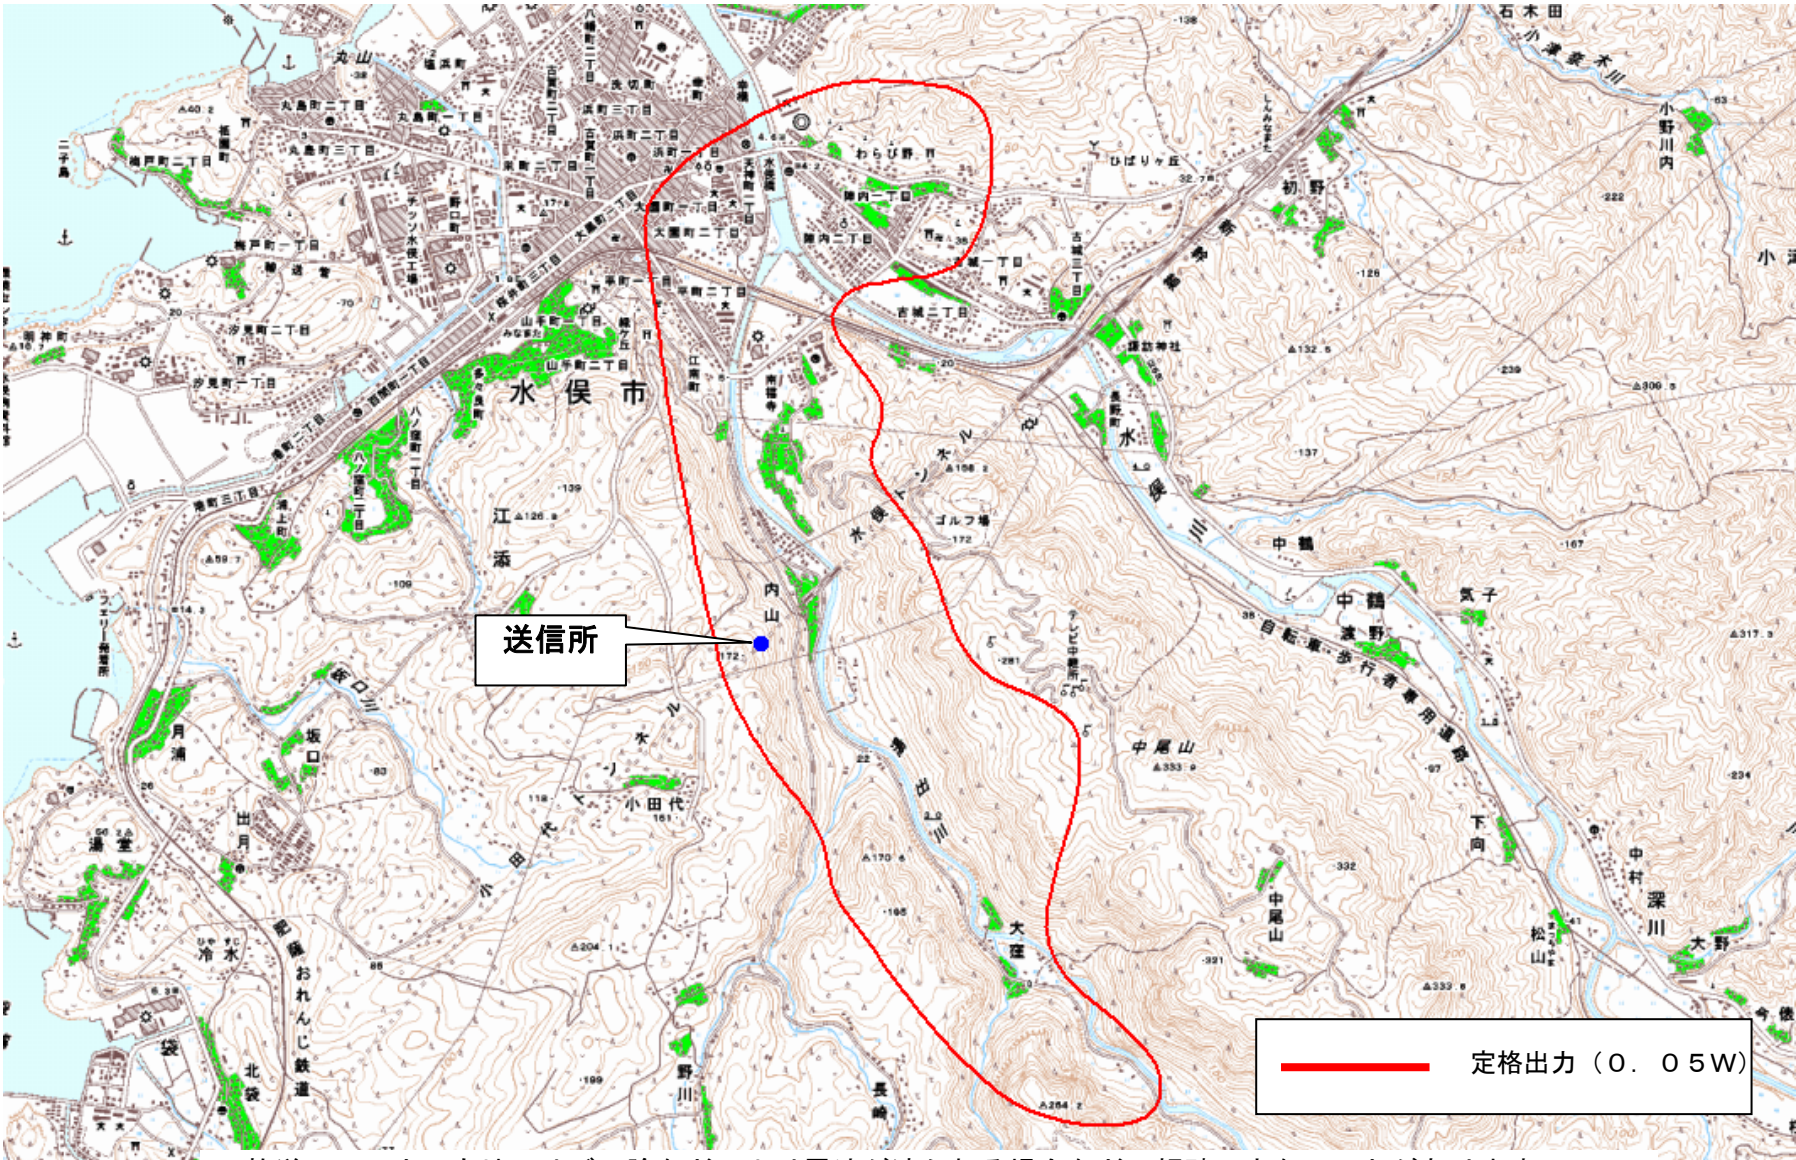

水俣東デジタル中継局の概要

局名	NHK水俣東DG (総合)	NHK水俣東DE (教育)	RKK水俣東DTV	TKU水俣東DTV	KKT水俣東DTV	KAB水俣東DTV
申請者	日本放送協会		株式会社熊本放送	株式会社テレビ熊本	株式会社熊本県民テレビ	熊本朝日放送株式会社
放送事項	報道、教育、教養、娯楽	報道、教育、教養	報道、教育、教養、娯楽、広告、その他			
リモコン番号	1	2	3	8	4	5
チャンネル	16	13	18	14	24	15
空中線電力	0.05W					
放送区域 及び 放送区域内 世帯数	水俣市の一部 合計1511世帯(申請による)					
送信場所	水俣市(江添字内山地区)					

水俣東デジタル中継局の放送区域

※放送エリア内でも地形やビル陰などにより電波が遮られる場合など、視聴できないことがあります。