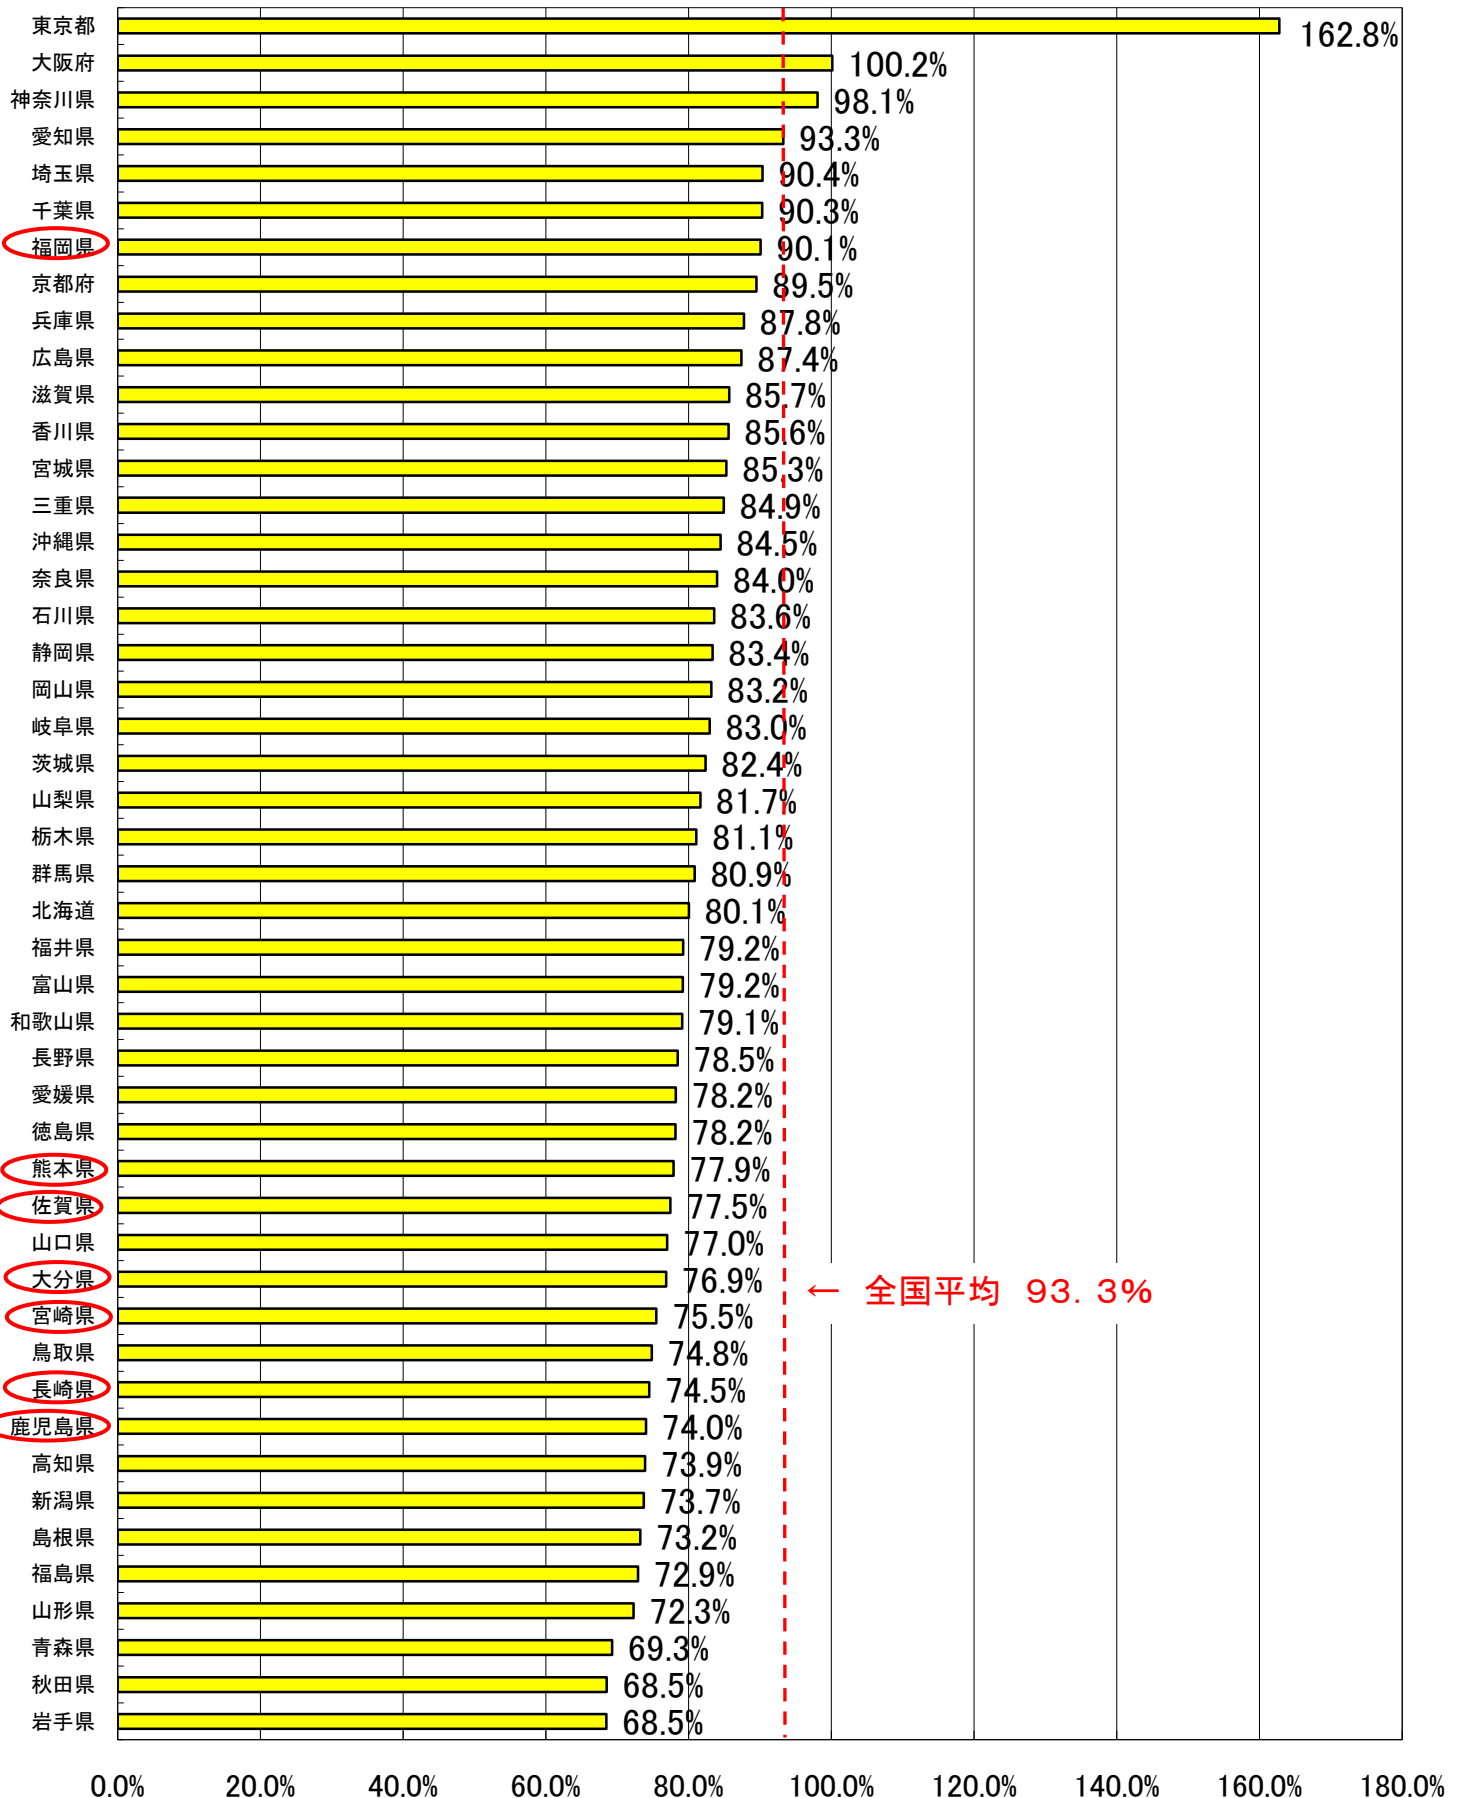

図1 各県別の携帯電話・PHSの契約数

図2 各県別の携帯電話・PHSの人口普及率

図3 携帯電話・PHSの人口普及率の推移

注 人口値は総務省統計局が発表した「平成17年国勢調査(平成17年10月)全国の総人口(確定値)」のデータを

図4 都道府県別の携帯電話・PHSの人口普及率

(注) 都道府県別の加入数及び普及率については、事業者毎に集計方法が異なるため、必ずしも有効な数値ではありません。