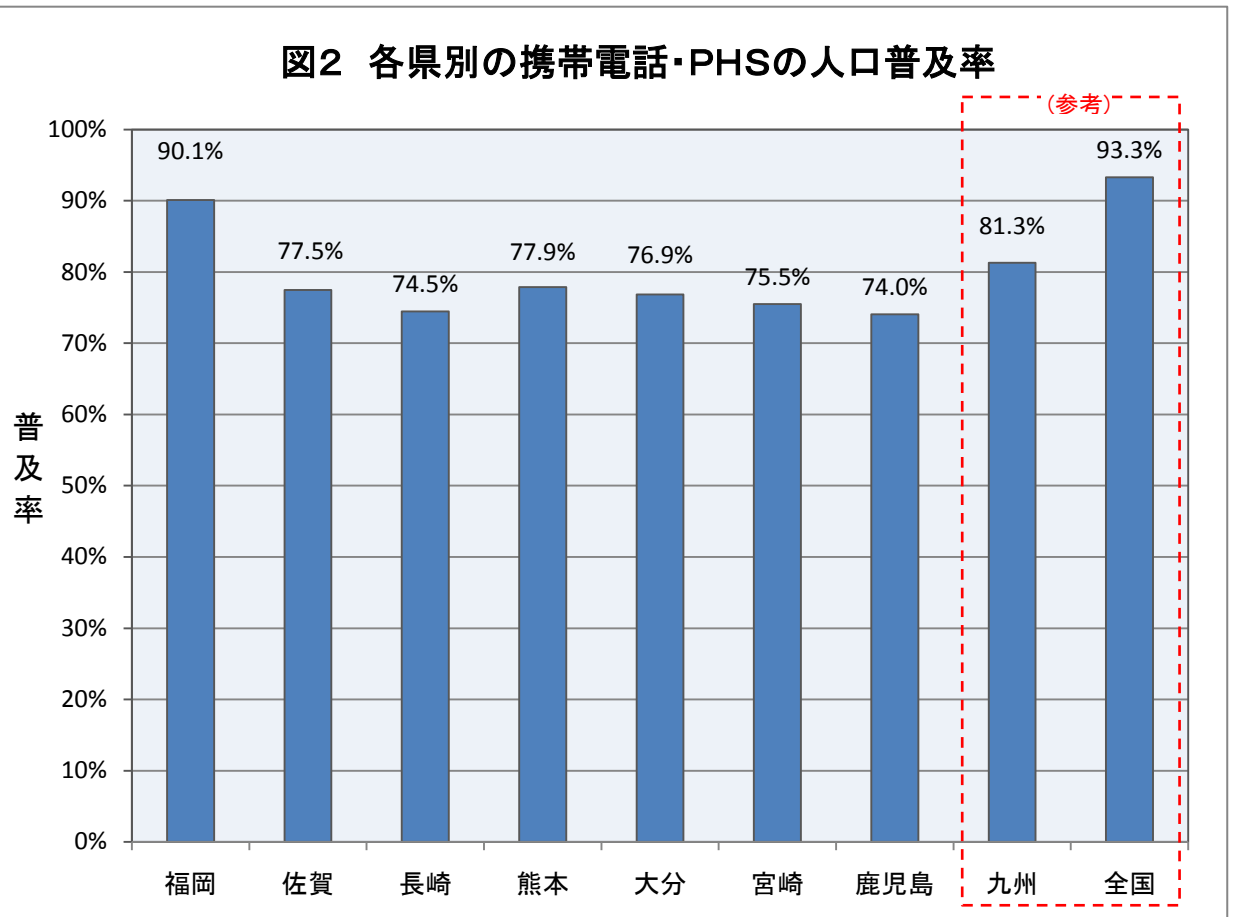

図1 各県別の携帯電話・PHSの契約数

図2 各県別の携帯電話・PHSの人口普及率

図3 携帯電話・PHSの人口普及率の推移

注 人口値は総務省統計局が発表した「平成17年国勢調査(平成17年10月)全国の総人口(確定値)」のデータを

図4 都道府県別の携帯電話・PHSの人口普及率

(注) 都道府県別の加入数及び普及率については、事業者毎に集計方法が異なるため、必ずしも有効な数値ではありません。