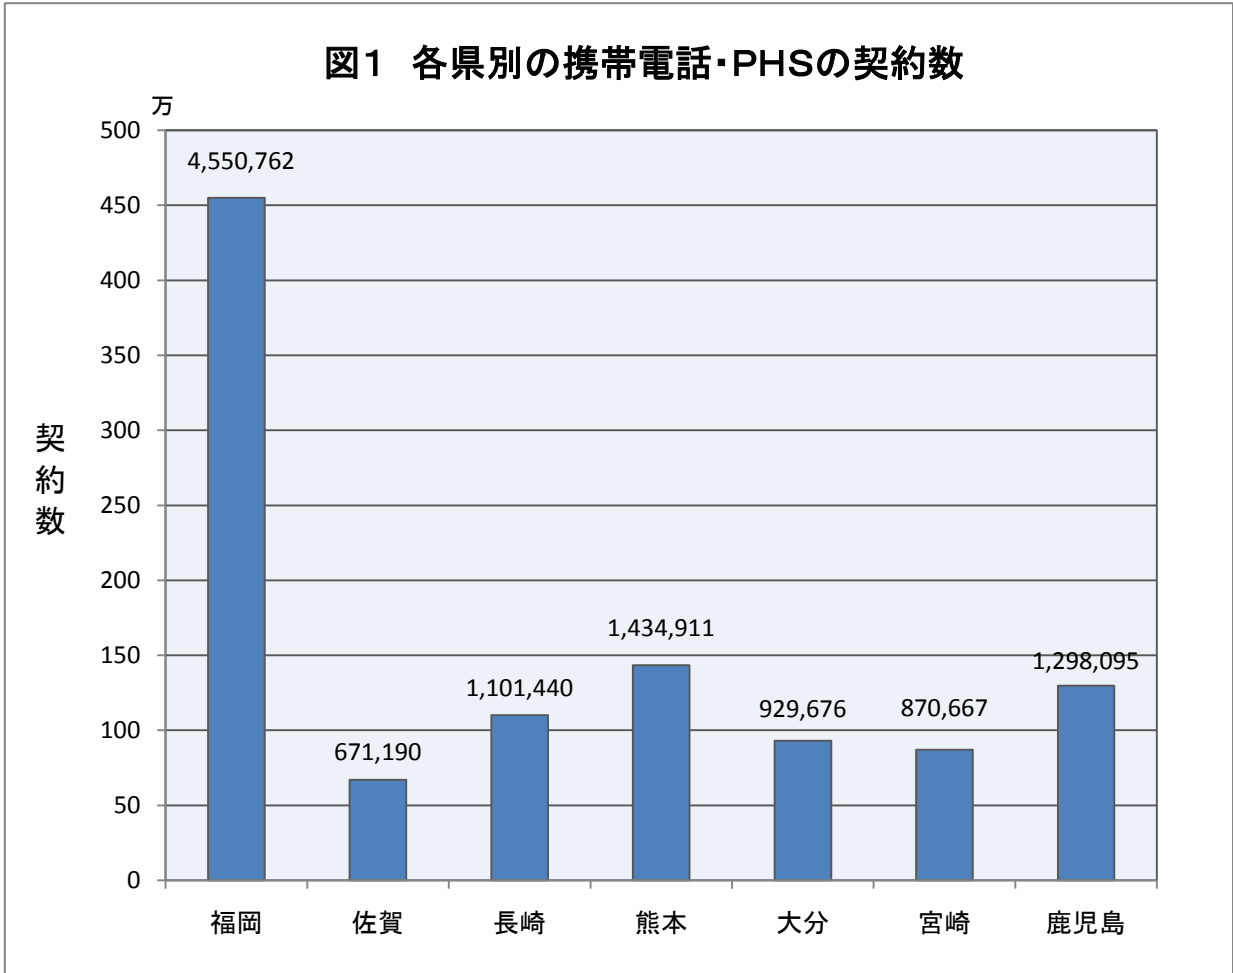

図1 各県別の携帯電話・PHSの契約数

図2 各県別の携帯電話・PHSの人口普及率

図3 携帯電話・PHSの人口普及率の推移

注 人口値は総務省統計局が発表した「平成17年国勢調査(平成17年10月)全国の総人口(確定値)」のデータを

図4 都道府県別の携帯電話・PHSの人口普及率

(注) 都道府県別の加入数及び普及率については、事業者毎に集計方法が異なるため、必ずしも有効な数値ではありません。