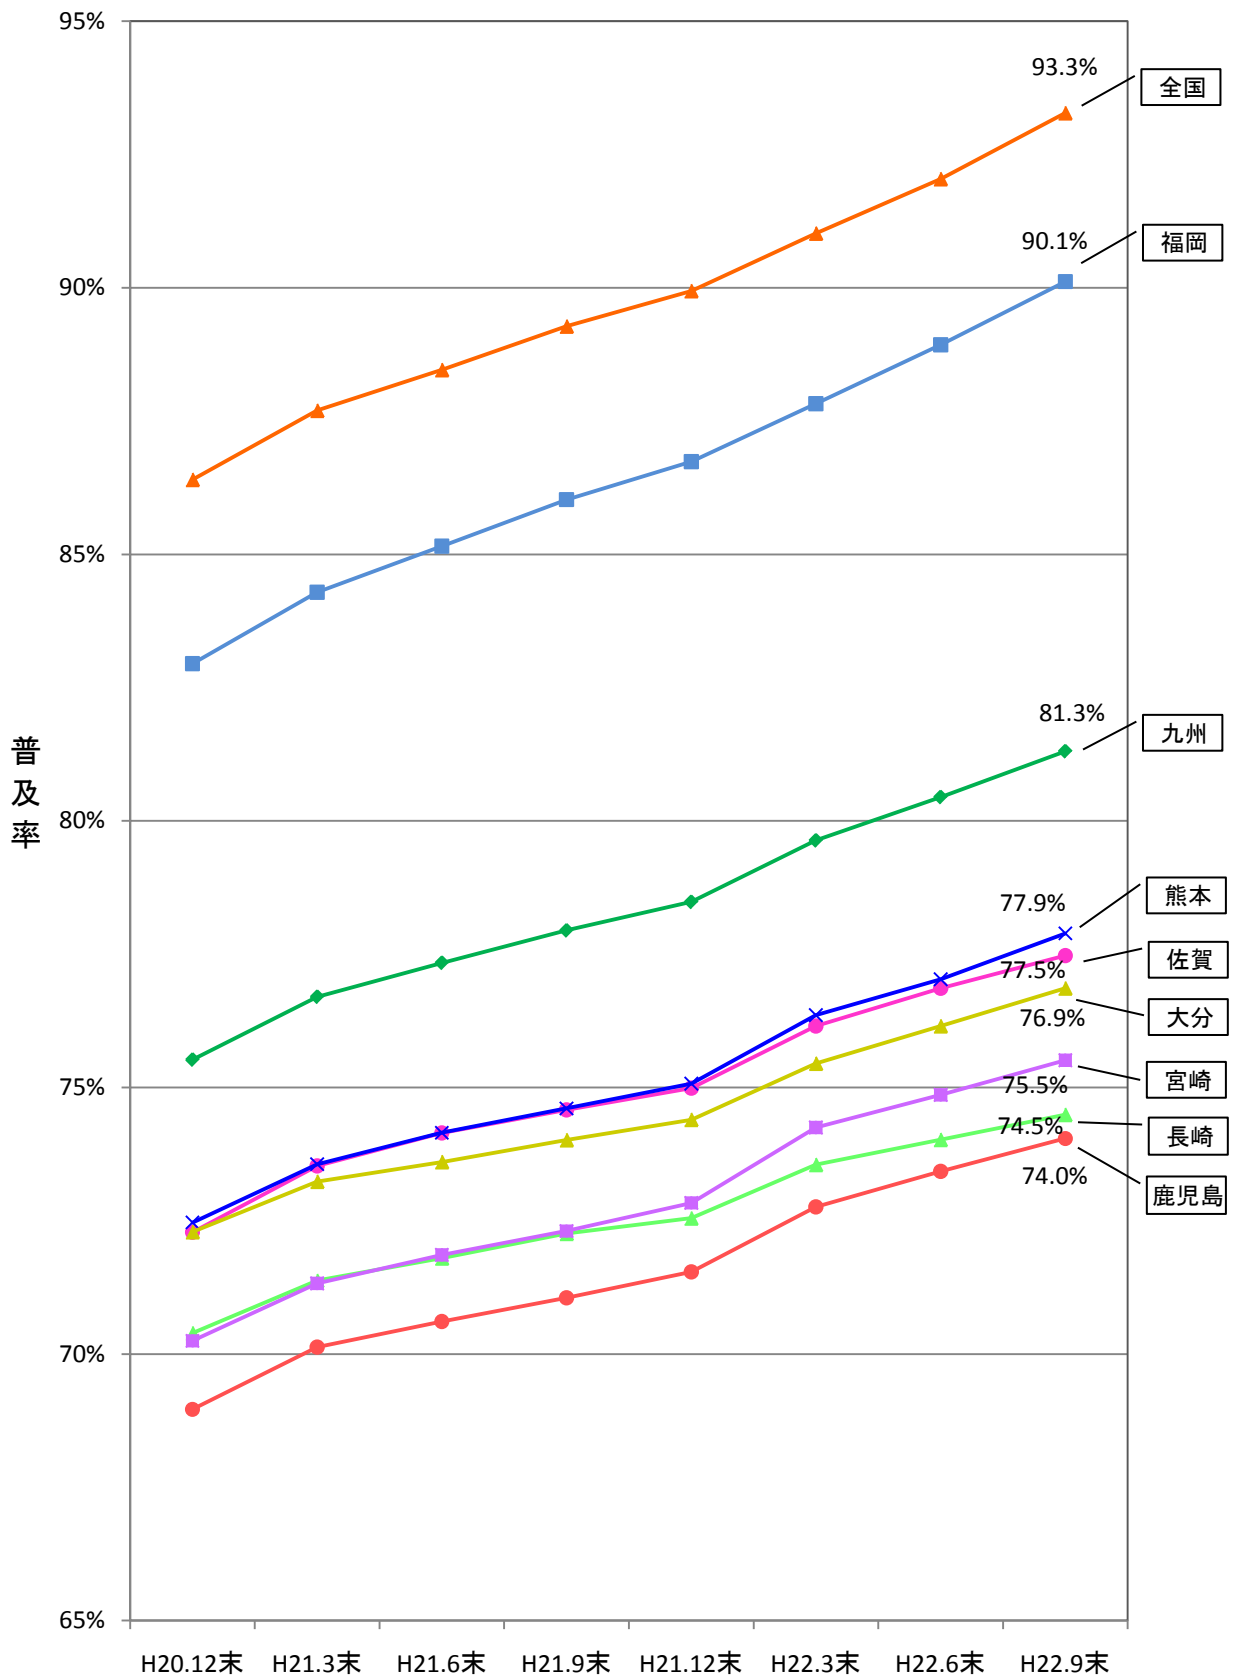

図1 各県別の携帯電話・PHSの契約数

図2 各県別の携帯電話・PHSの人口普及率

図3 携帯電話・PHSの人口普及率の推移

注 人口値は総務省統計局が発表した「平成17年国勢調査(平成17年10月)全国の総人口(確定値)」のデータを

図4 都道府県別の携帯電話・PHSの人口普及率

(注) 都道府県別の加入数及び普及率については、事業者毎に集計方法が異なるため、必ずしも有効な数値ではありません。