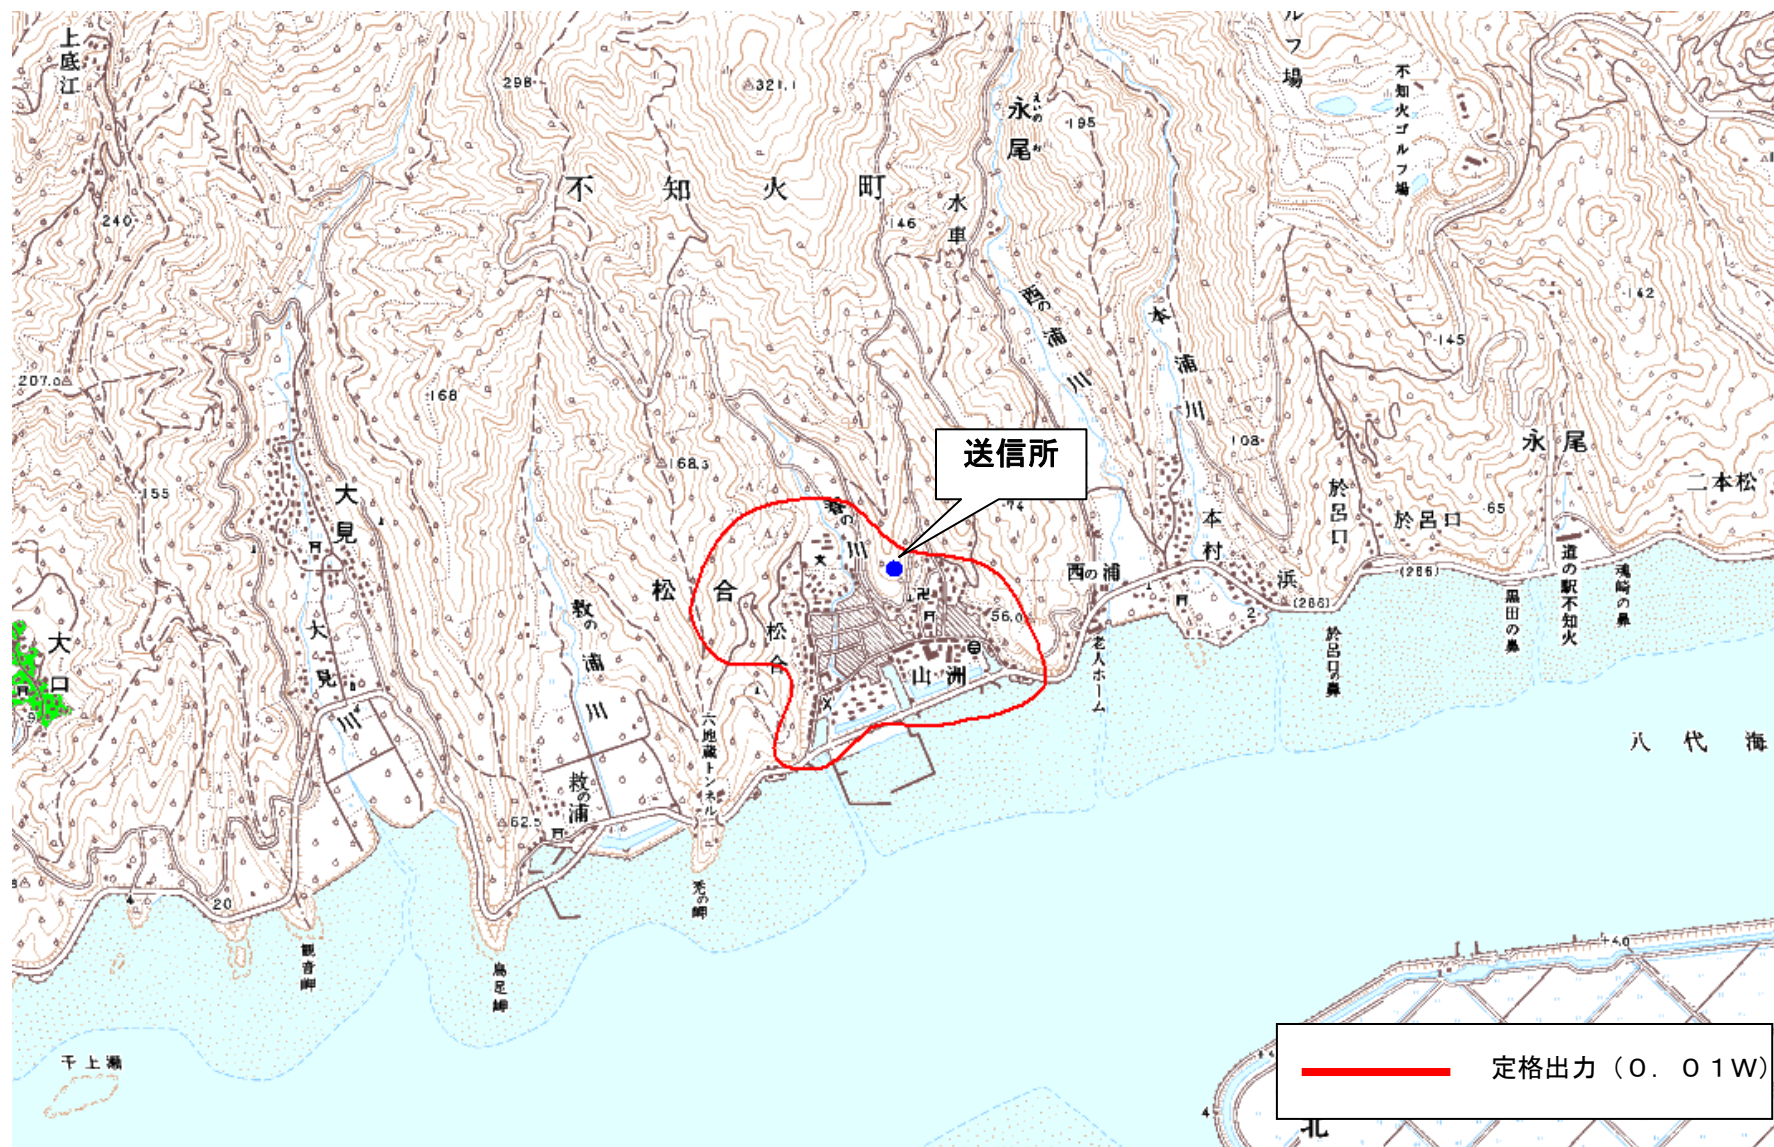

松合デジタル中継局の概要

局名	NHK松合DG (総合)	NHK松合DE (教育)	RKK松合DTV	TKU松合DTV	KKT松合DTV	KAB松合DTV
申請者	日本放送協会		株式会社熊本放送	株式会社テレビ熊本	株式会社熊本県民テレビ	熊本朝日放送株式会社
放送事項	報道、教育、教養、娯楽	報道、教育、教養	報道、教育、教養、娯楽、広告、その他			
リモコン番号	1	2	3	8	4	5
チャンネル	33	24	37	46	48	50
空中線電力	0.01W					
放送区域 及び 放送区域内 世帯数	宇城市の一部			合計330世帯(申請による)		
送信場所	宇城市(岩船山)					

松合デジタル中継局の放送区域

※放送エリア内でも地形やビル陰などにより電波が遮られる場合など、視聴できないことがあります。