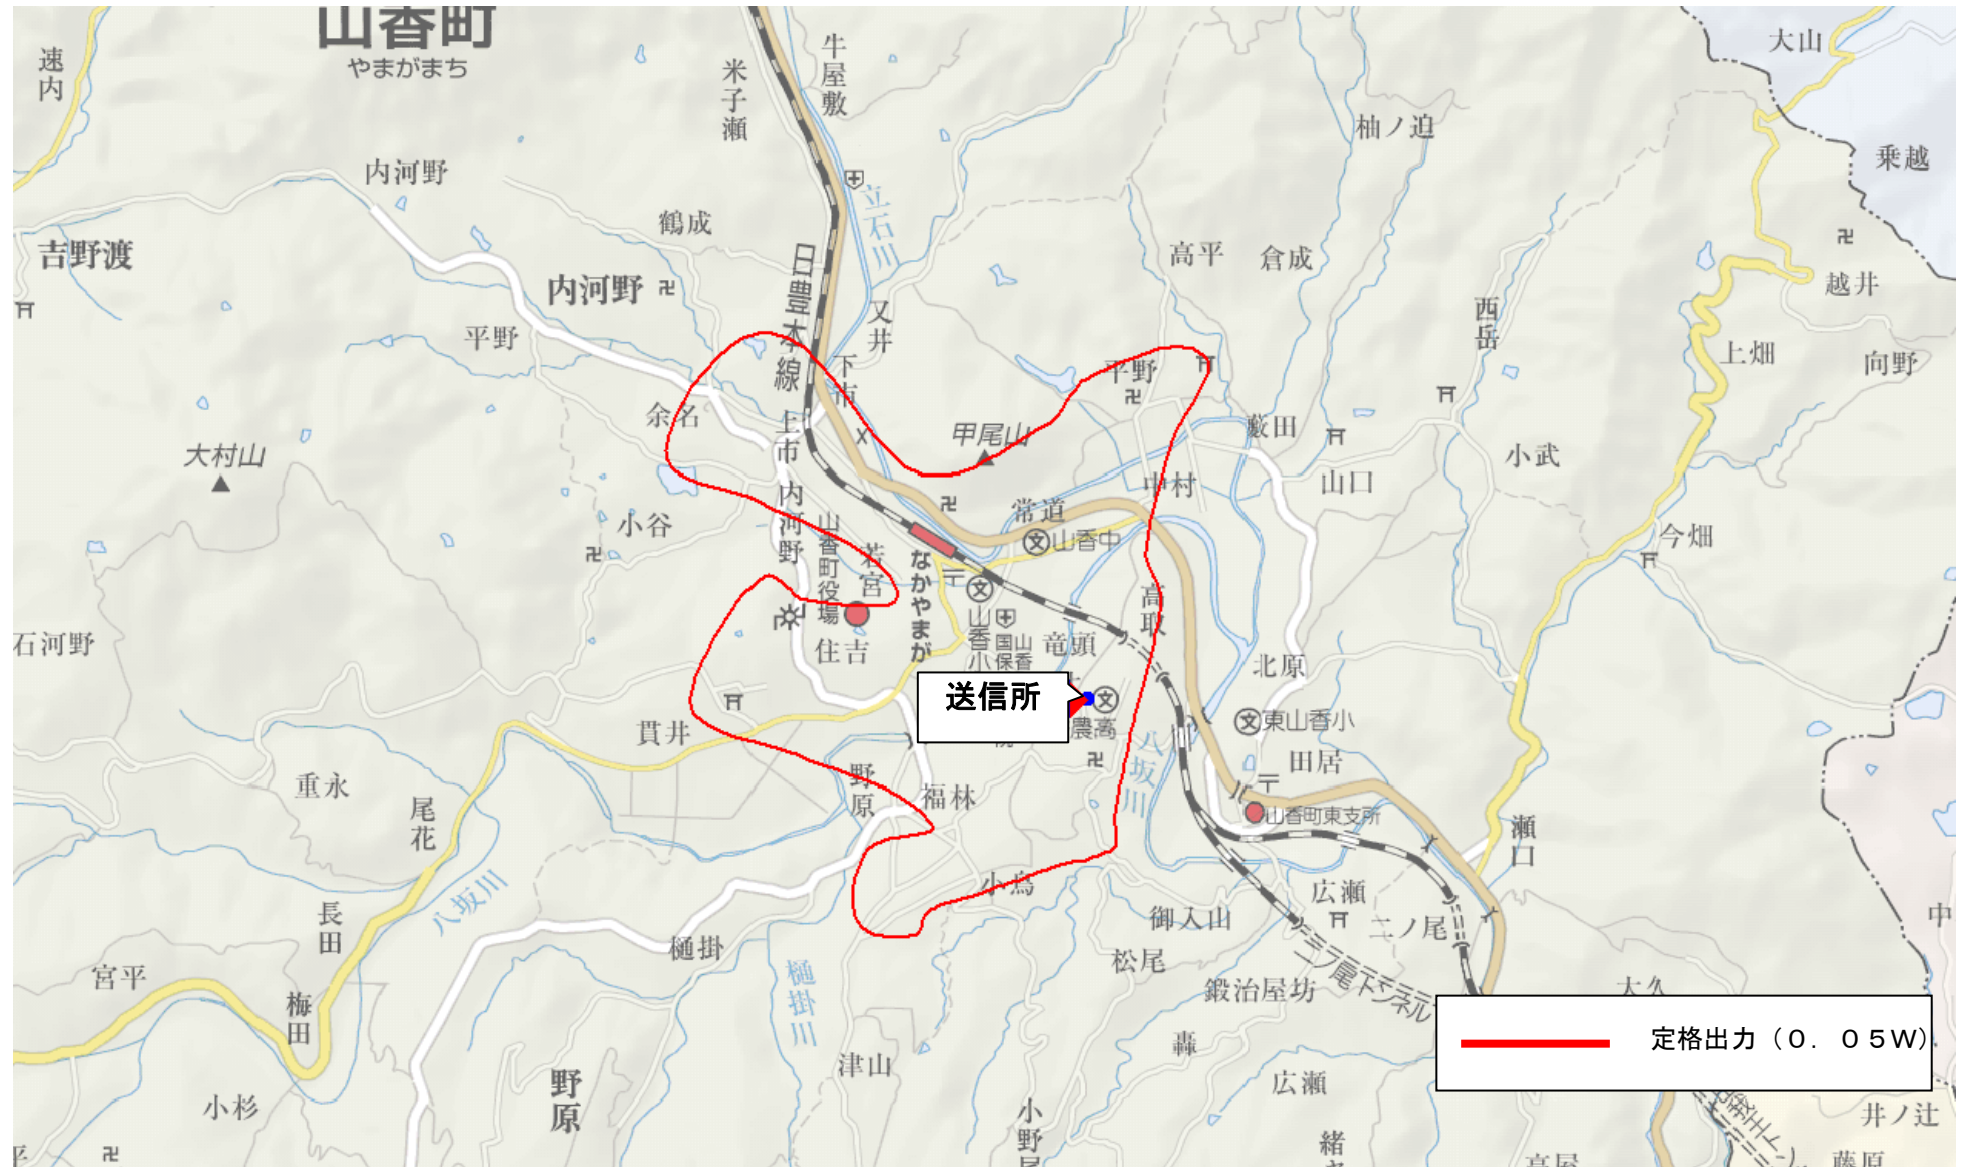

## 山香若宮デジタル中継局の概要

局名	NHK山香若宮DG(総合)	NHK山香若宮DE(教育)	OBS山香若宮DTV	TOS山香若宮DTV	OAB山香若宮DTV
申請者	日本放送協会		株式会社大分放送	株式会社テレビ大分	大分朝日放送株式会社
放送事項	報道、教育、教養、娯楽	報道、教育、教養	報道、教育、教養、娯楽、広告、その他		
リモコン番号	1	2	3	4	5
チャンネル	37ch	38ch	28ch	26ch	18ch
空中線電力	0.05W				
放送区域及び 放送区域内世帯数	杵築市の一部  合計883世帯(申請による)				
送信場所	杵築市山香町(広瀬)				

## 山香若宮デジタル中継局の放送区域

※放送エリア内でも地形やビル陰などにより電波が遮られる場合など、視聴できないことがあります。