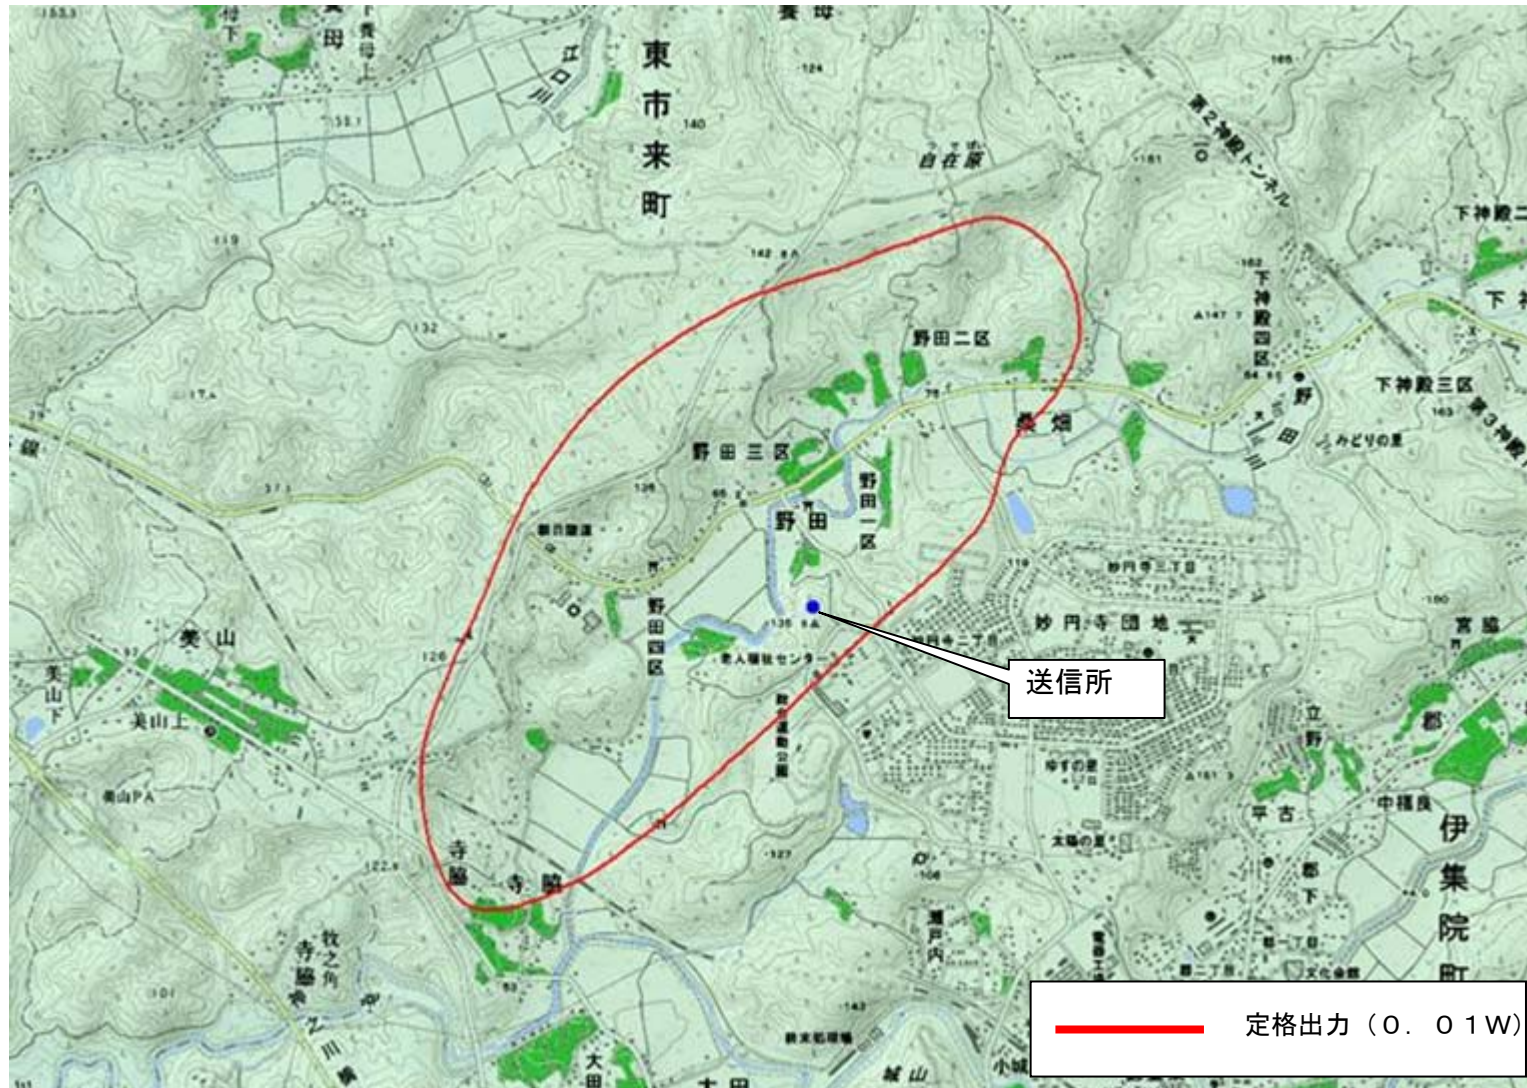

伊集院野田デジタル中継局の概要

局名	NHK伊集院野田 DG(総合)※	NHK伊集院野田 DE(教育)※	MBC伊集院野田 DTV※	KTS伊集院野田DTV※	KKB伊集院野田 DTV	KYT伊集院野田DTV
申請者	日本放送協会		(株)南日本放送	鹿児島テレビ放送(株)	(株)鹿児島放送	(株)鹿児島読賣テレビ
放送事項	報道、教育、教養、娯楽	報道、教育、教養	報道、教育、教養、娯楽、広告、その他			
リモコン番号	3	2	1	8	5	4
チャンネル	35	41	39	37	22	20
空中線電力	0.01W					
放送区域及び 放送区域内世帯数	鹿児島県日置市の一部 合計140世帯(申請による)					
送信場所	日置市伊集院町諏訪前					

※NHK、MBC、KTSは平成21年12月14日から放送開始済み。

伊集院野田デジタル中継局の放送区域

※放送エリア内でも地形やビル陰などにより電波が遮られる場合など、視聴できないことがあります。