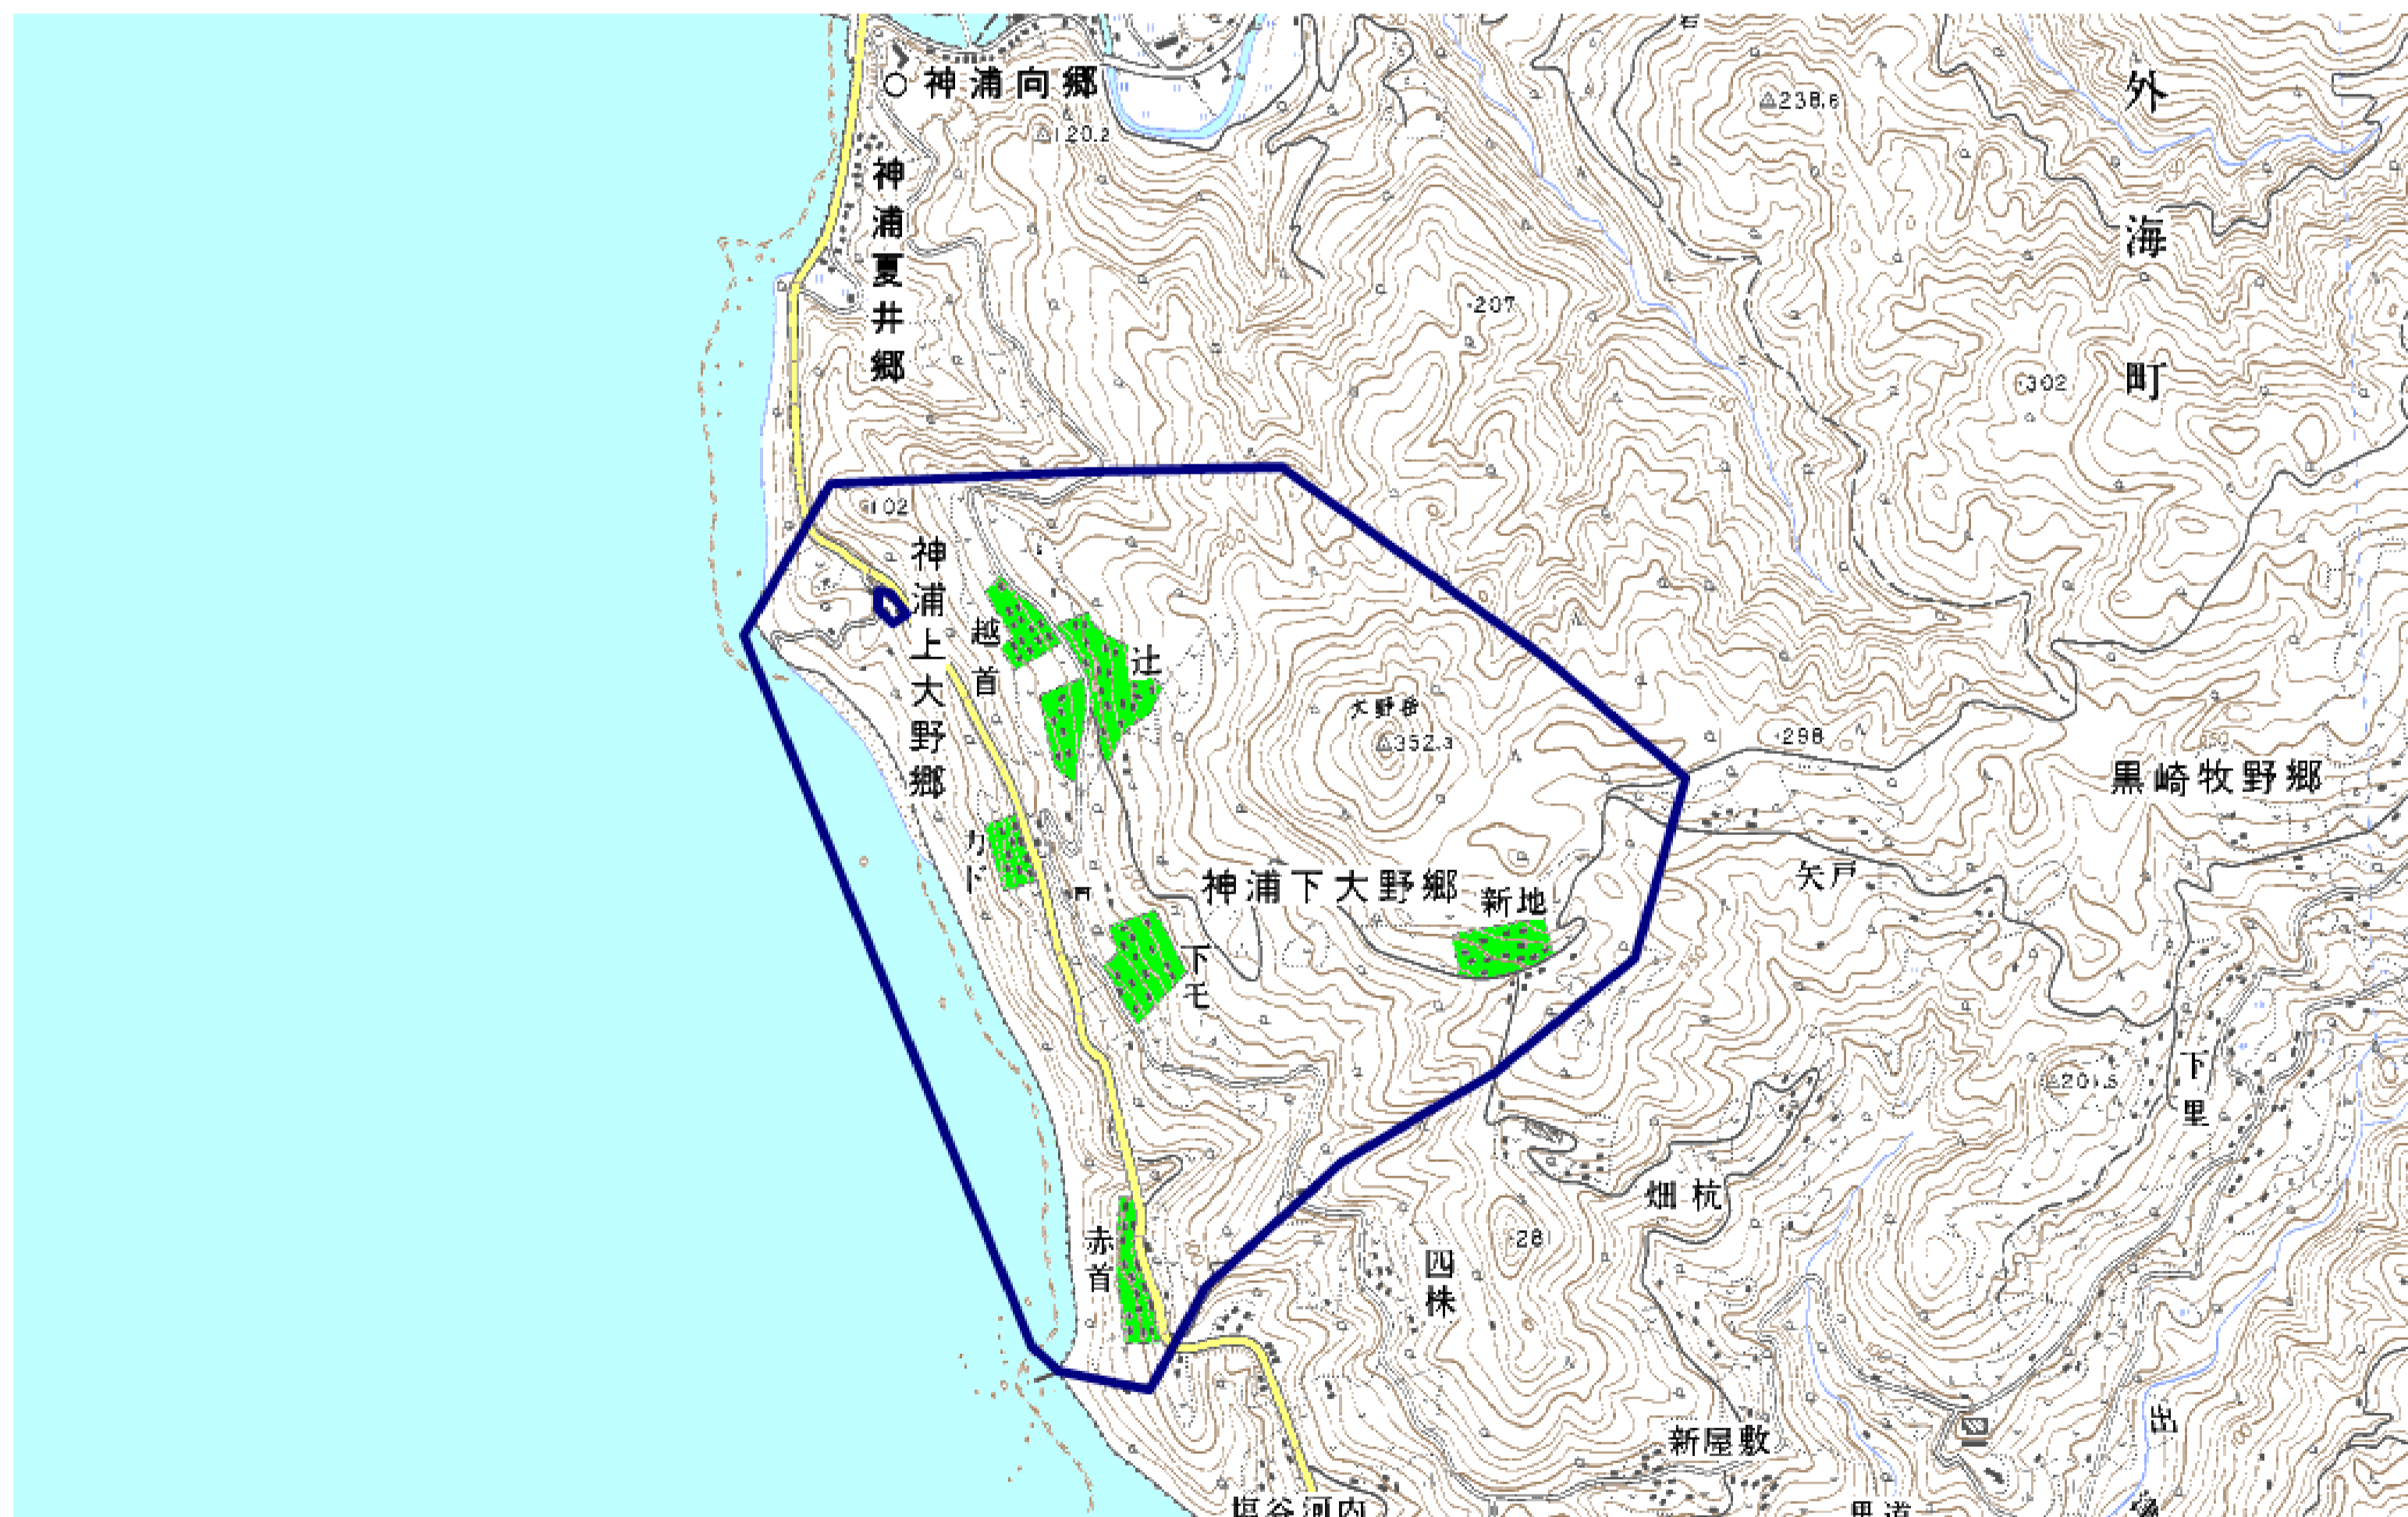

デジタル混信の発生地域に対する対策計画（地区別）

都道府県名
長崎県

管理番号・
4290920

自治体コード	住 所
42201	長崎県長崎市

地上デジタル放送の受信状況						
	NHK総合	NHK教育	長崎放送	テレビ長崎	長崎文化放送	長崎国際テレビ
受信局所名	大瀬戸	大瀬戸	大瀬戸	大瀬戸	大瀬戸	大瀬戸
地上デジタル放送の受信状況	×混信(F)	×混信(F)	×混信(F)	○	○	○

受信状況の内訳
 ○ :良好に受信可能
 ×混信 :混信により受信困難
 (F) :フェージング

対策計画						
	NHK総合	NHK教育	長崎放送	テレビ長崎	長崎文化放送	長崎国際テレビ
対策手法	リバック	リバック	リバック			
難視世帯数	200	200	200			
対策年度	2010～	2010～	2010～			
対策済み世帯数	0	0	0			
未対策世帯数	200	200	200			

範囲図

この地図は、国土地理院長の承認を得て、同院発行の数値地図25000（地図画像）を複製したものである。（承認番号 平22業複、第109号）