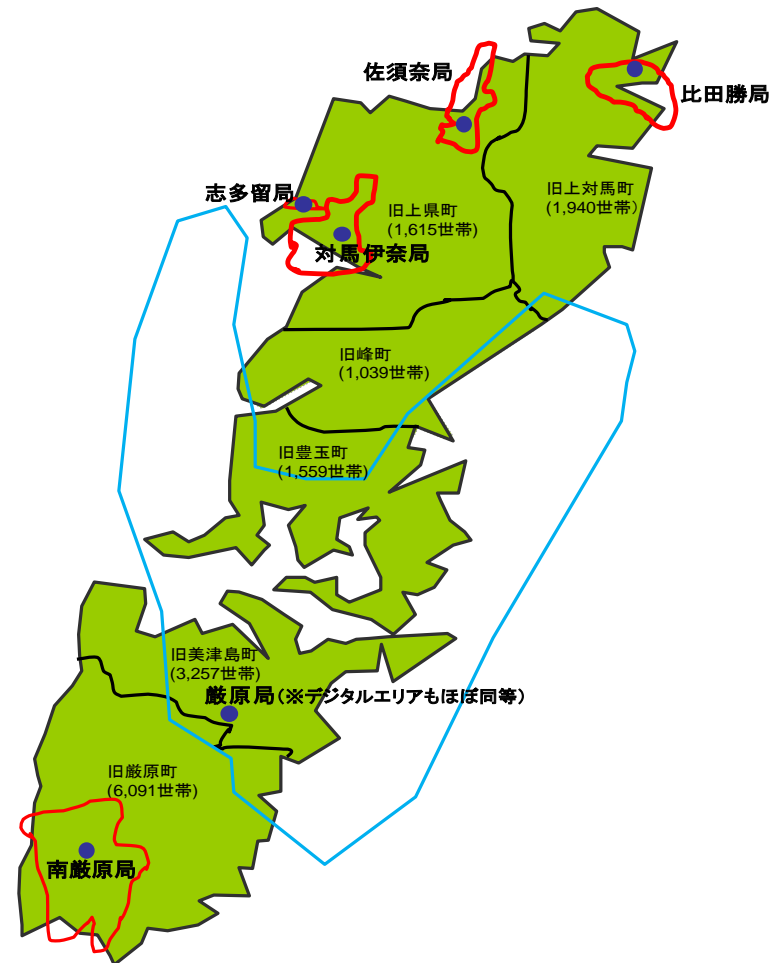

長崎県対馬市におけるアナログ中継局の先行停波について

別紙1

○NHK、長崎放送(NBC)及びテレビ長崎(KTN)は、対馬市に設置しているアナログ中継局のうち5局所(※)を地上デジタル放送完全移行の6ヶ月前の平成23年1月24日に先行して停波することとしました。

○地上デジタル放送の移行のためにNHK及び民放が同時に停波するのは、九州管内では最初の取組です。

(※)対象中継局:南蔵原局、佐須奈局、対馬伊奈局、志多留局、比田勝局(NHKのみ)

〔対馬市内アナログ中継局の概要〕

局名	NHK	民放	放送区域内世帯数	送信出力(W)
いずはら蔵原局	総合5ch、教育11ch	NBC9ch、KTN22ch NCC18ch、NIB16ch	10,589	300
みなみいずはら南蔵原局	総合52ch、教育54ch	NBC46ch、KTN60ch	584	3
さすな佐須奈局	総合53ch、教育51ch	NBC49ch、KTN55ch	269	3
つしまいな対馬伊奈局	総合46ch、教育48ch	NBC40ch、KTN42ch	109	3
したる志多留局	総合60ch、教育62ch	NBC58ch、KTN56ch	67	0.1
ひたかつ比田勝局	総合43ch、教育45ch	(NHKのみ)	677	3

世帯数(H22.11末)

平成23年1月24日廃止

〔周知等スケジュール〕

12/13(月) NHK長崎 上記5局エリアでスーパーによる告知開始

1/5(水) NHK長崎 静止画像による告知開始

1/10(月) NBC・KTN 長崎県全域でスーパーによる告知開始

1/24(月) アナログ中継局(上記5局)廃止