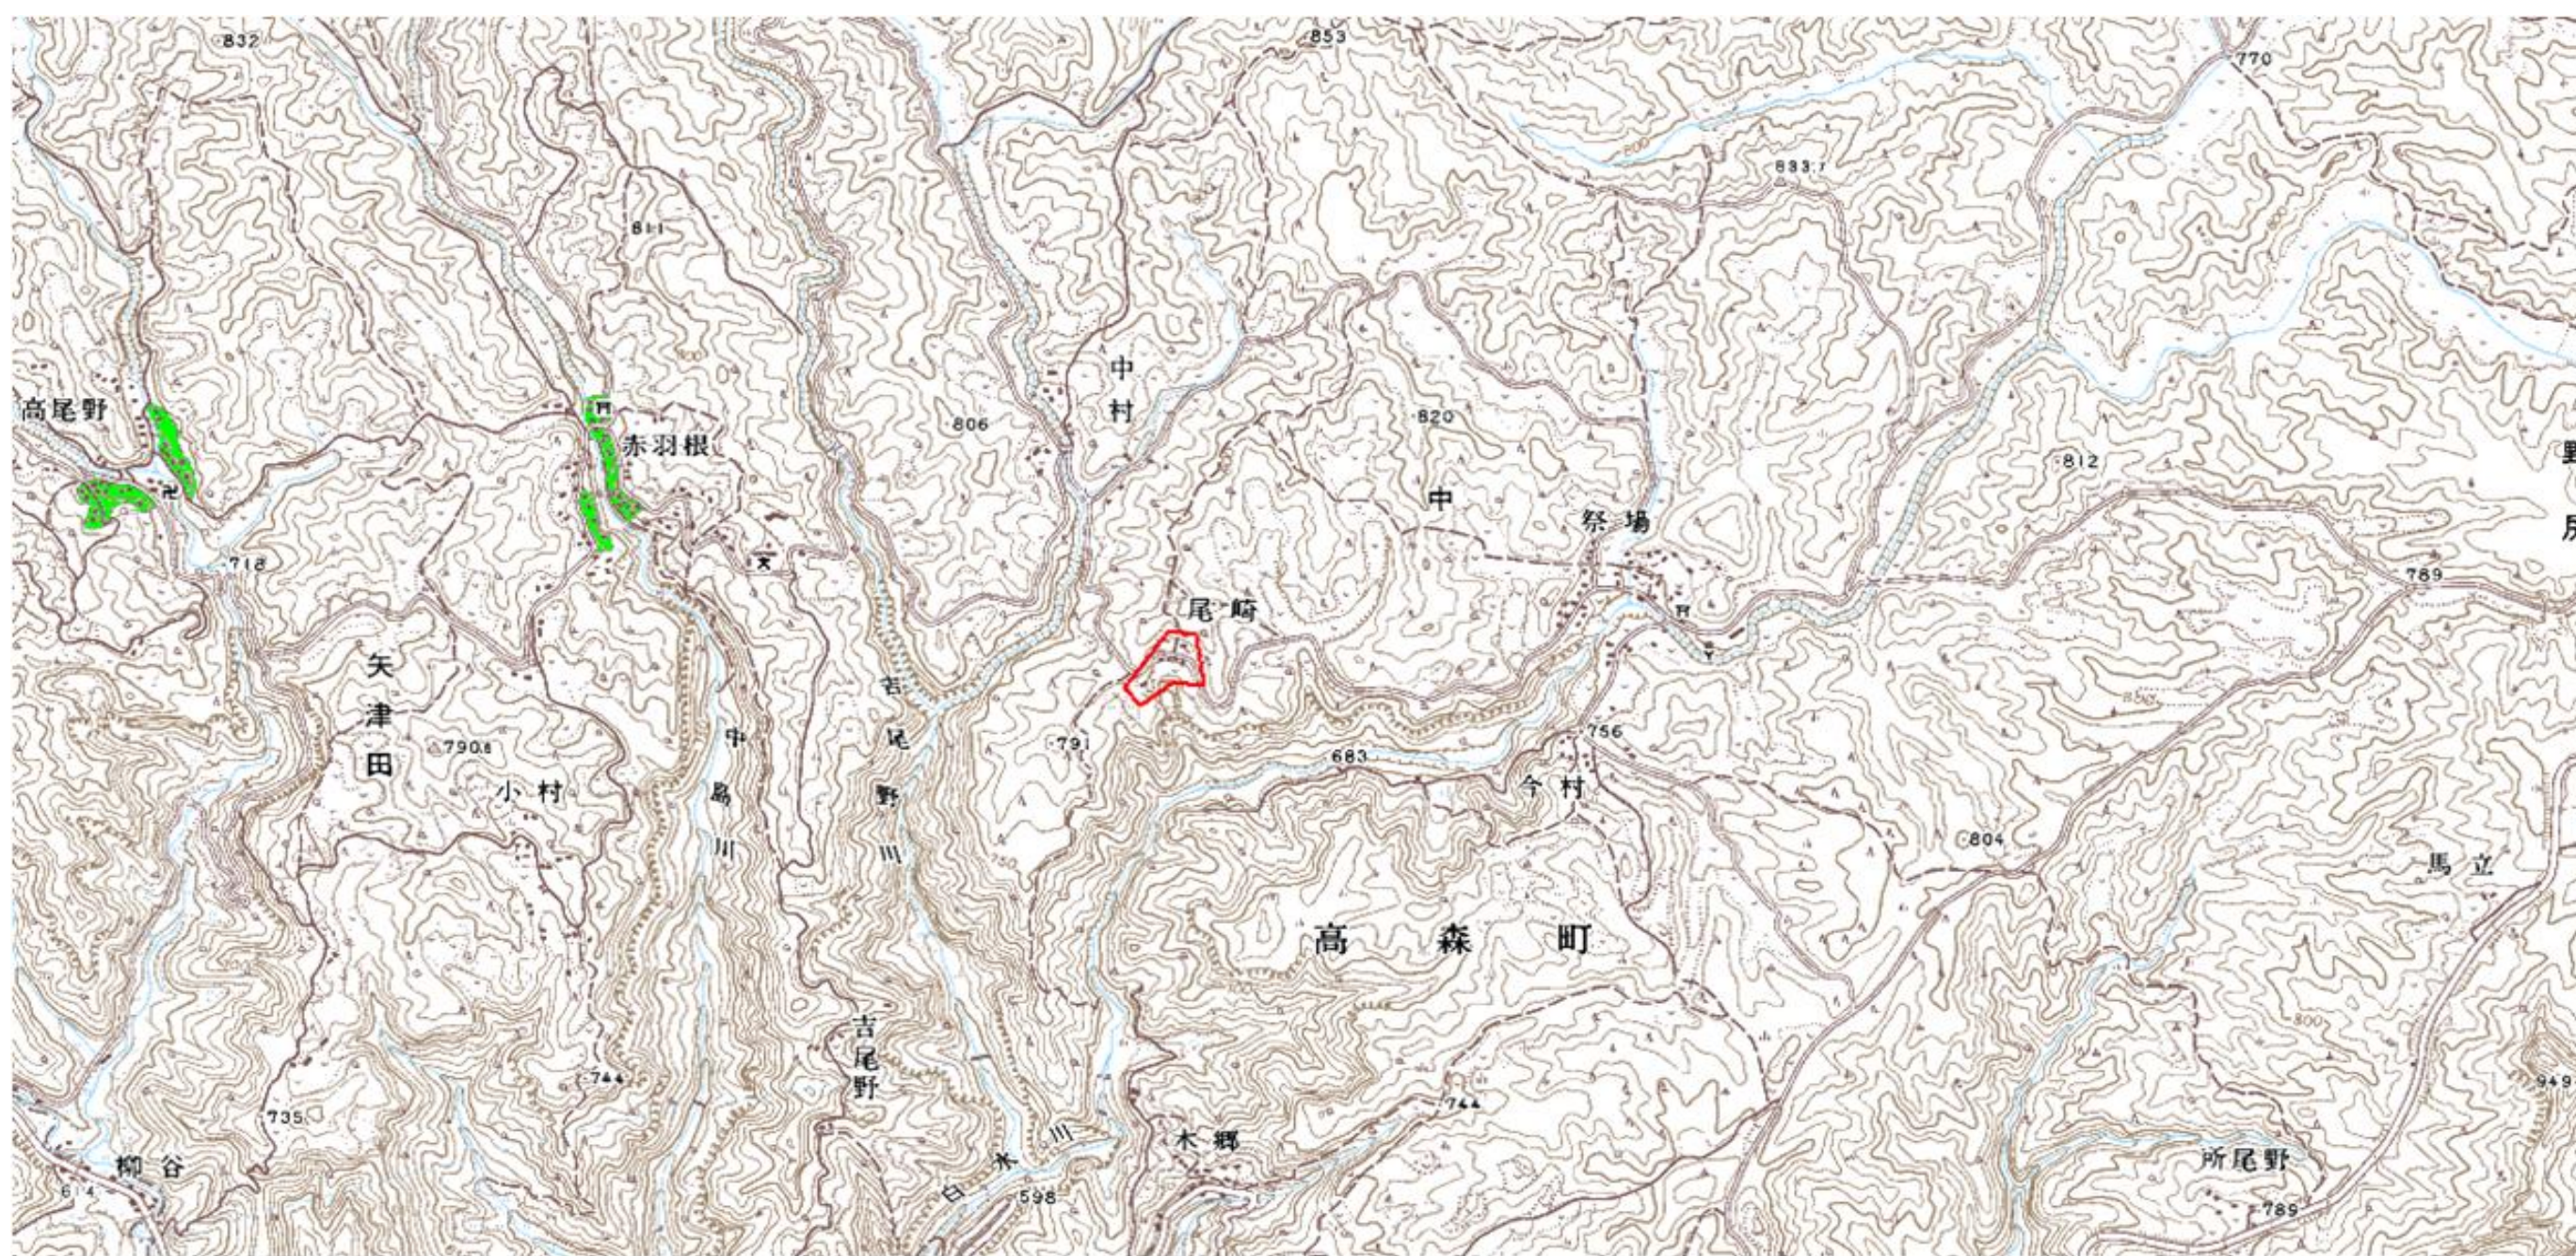

デジタル混信の発生地域に対する対策計画（地区別）

都道府県名
熊本県

管理番号・
4328014

自治体コード	住所
43428	熊本県阿蘇郡高森町大字 尾崎

地上デジタル放送の受信状況						
	NHK総合	NHK教育	熊本放送	テレビ熊本	熊本県民テレビ	熊本朝日放送
受信局所名	蘇陽	蘇陽	蘇陽	蘇陽	蘇陽	蘇陽
地上デジタル放送の受信状況	×混信	×混信	○	○	○	○

受信状況の内訳

- :良好に受信可能
- ×混信 :混信により受信困難

対策計画						
	NHK総合	NHK教育	熊本放送	テレビ熊本	熊本県民テレビ	熊本朝日放送
対策手法	受信アンテナ対策等	受信アンテナ対策等				
難視世帯数	3	3				
対策年度	2010～	2010～				
対策済み世帯数	0	0				
未対策世帯数	3	3				

範囲図

この地図は、国土地理院長の承認を得て、同院発行の数値地図25000（地図画像）を複製したものである。（承認番号 平22業複、第109号）