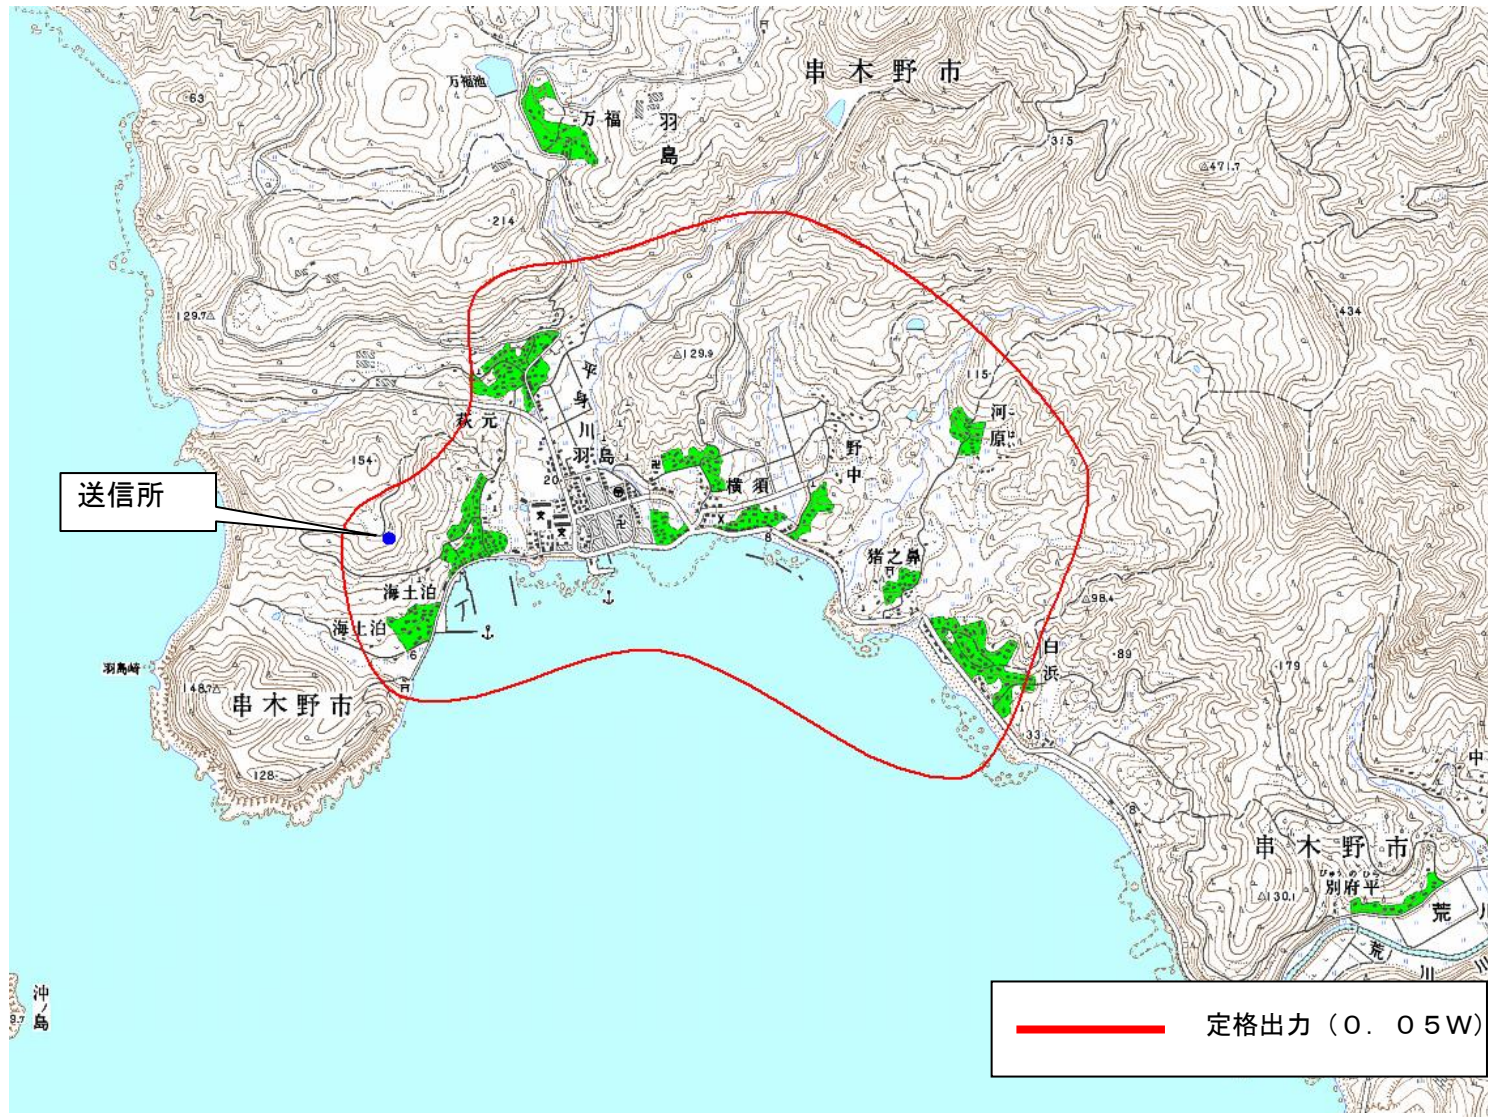

## 羽島デジタル中継局の概要

局名	NHK羽島DG(総合)	NHK羽島DE(教育)	MBC羽島DTV	KTS羽島DTV	KKB羽島DTV	KYT羽島DTV
申請者	日本放送協会		(株)南日本放送	鹿児島テレビ放送(株)	(株)鹿児島放送	(株)鹿児島読賣テレビ
放送事項	報道、教育、教養、娯楽	報道、教育、教養	報道、教育、教養、娯楽、広告、その他			
リモコン番号	3	2	1	8	5	4
チャンネル	35	44	40	42	36	29
空中線電力	0.05W					
放送区域及び 放送区域内世帯数	鹿児島県いちき串木野市の一部  合計774世帯(申請による)					
送信場所	いちき串木野市羽島					

## 羽島デジタル中継局の放送区域

※放送エリア内でも地形やビル陰などにより電波が遮られる場合など、視聴できないことがあります。