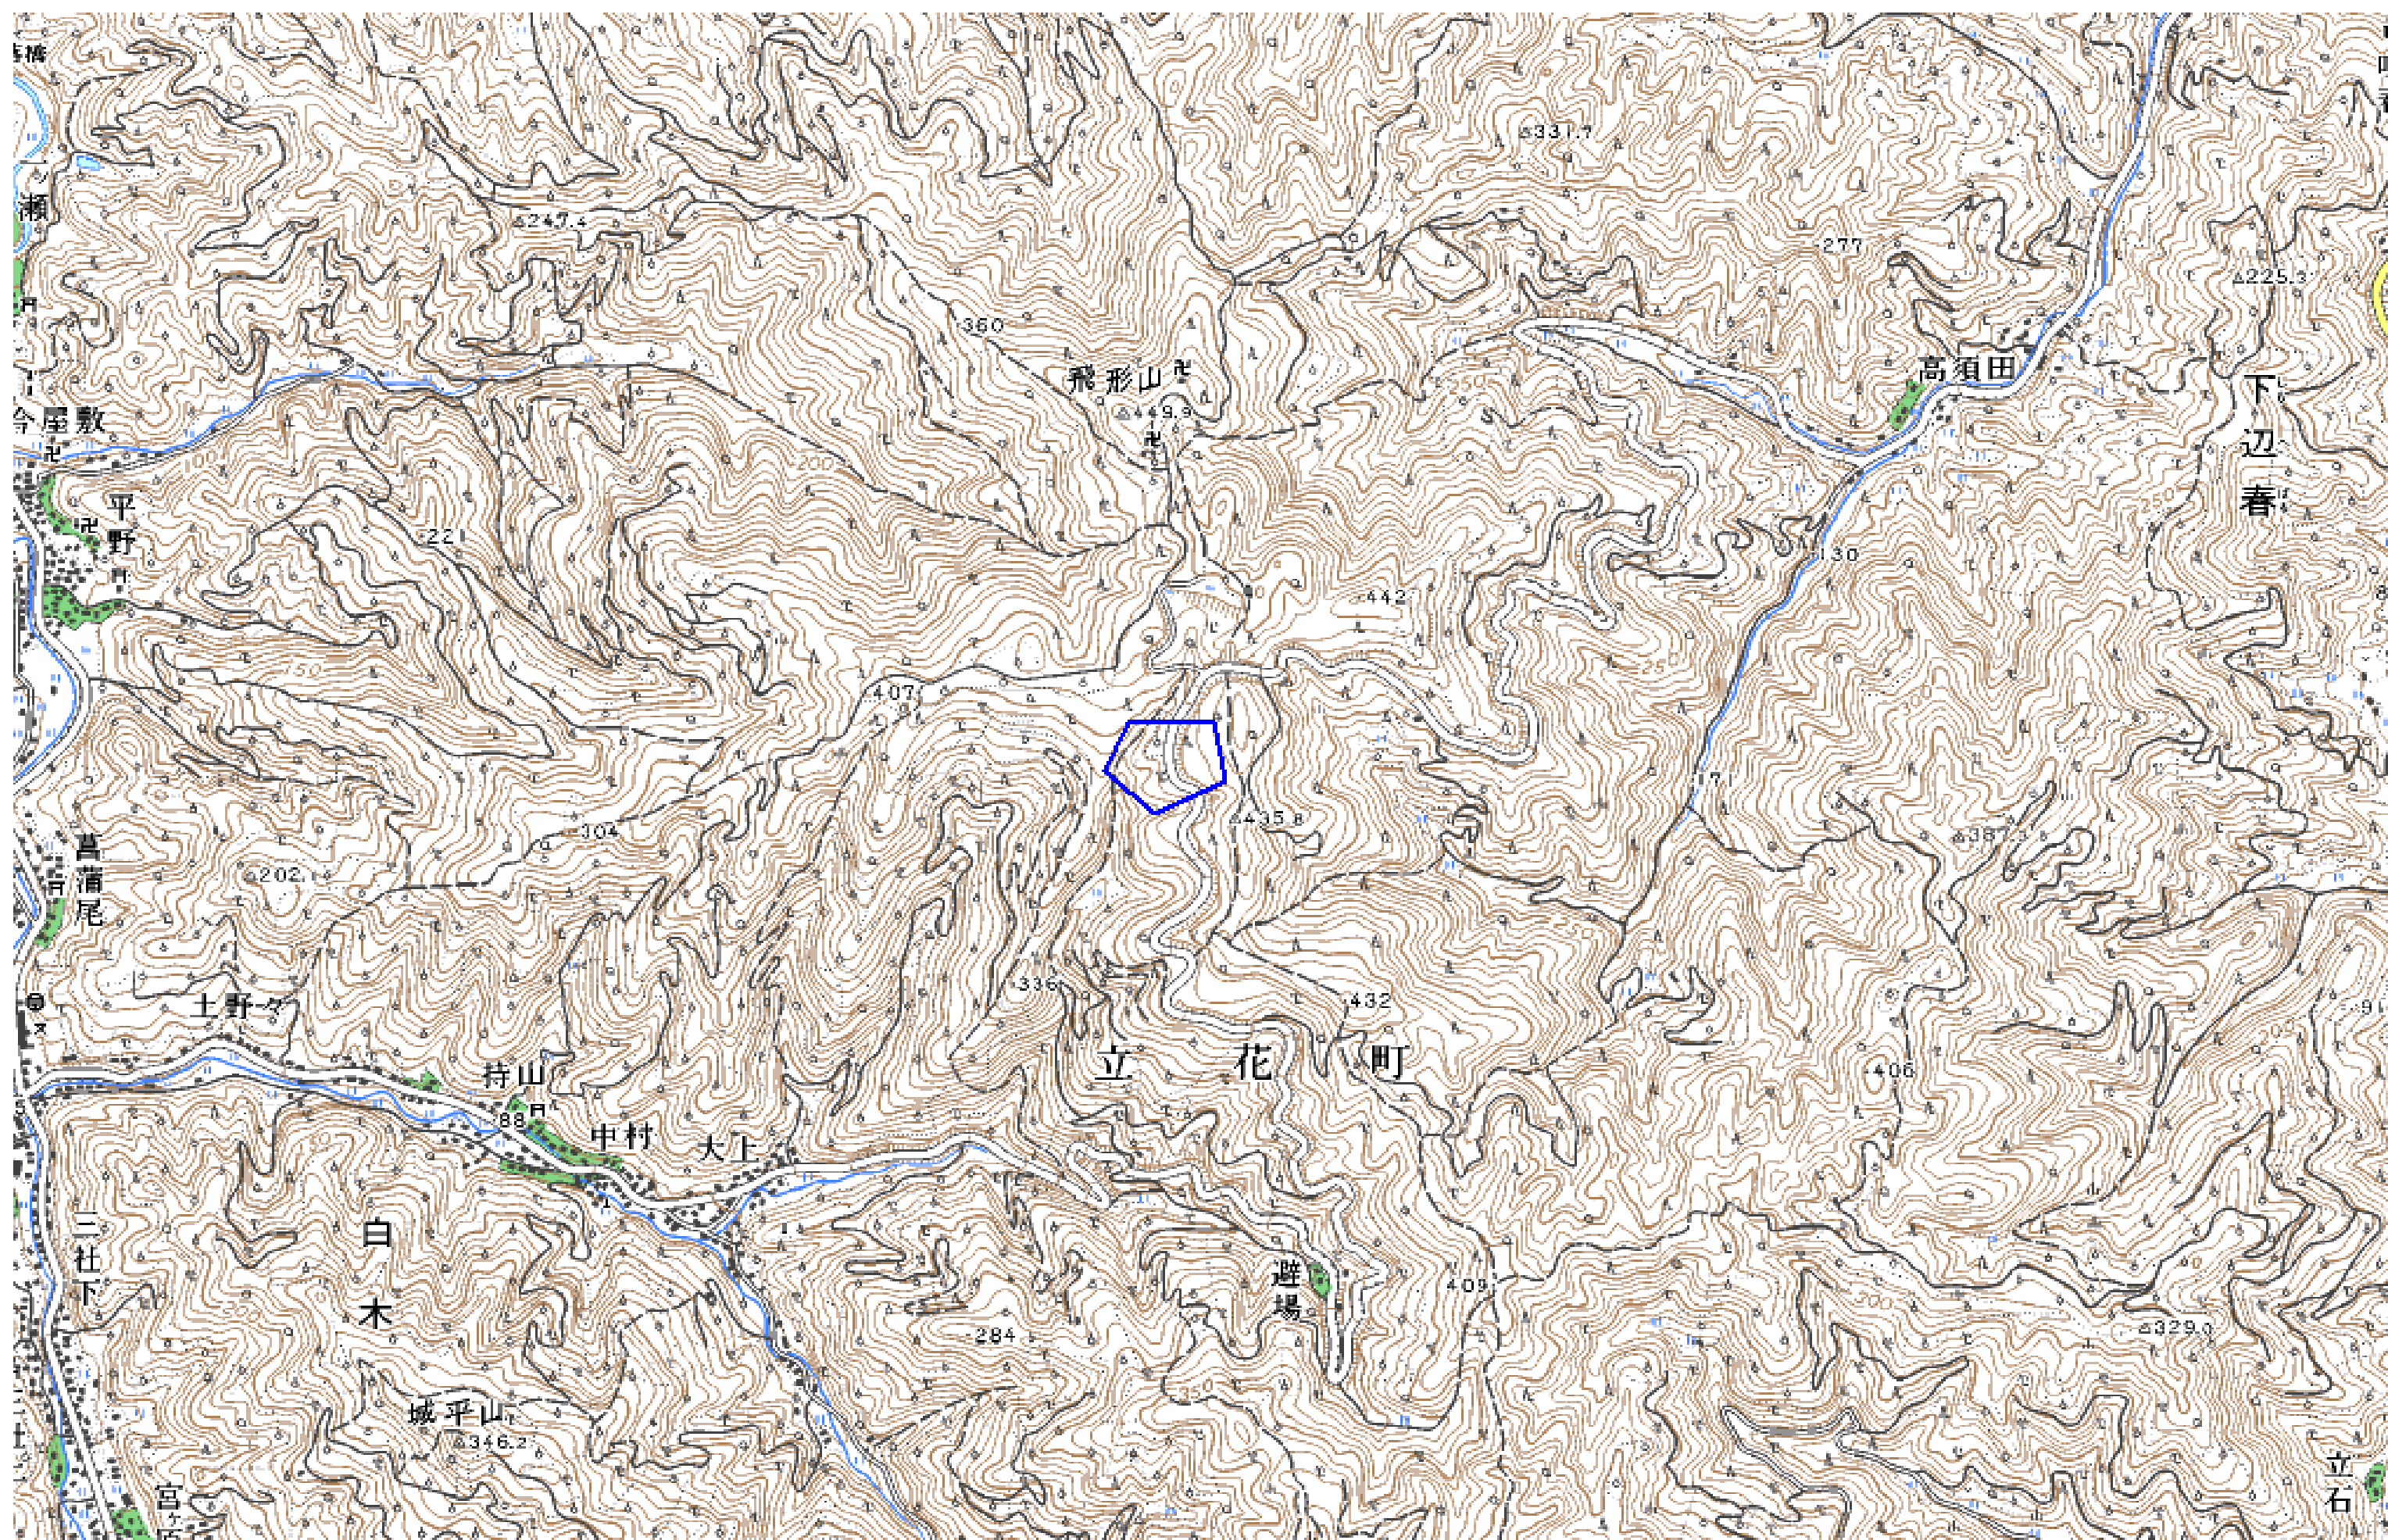

デジタル混信の発生地域に対する対策計画（地区別）

都道府県名
福岡県

管理番号・
4050200

自治体コード	住所
40210	福岡県八女市白木

地上デジタル放送の受信状況							
	NHK総合	NHK教育	RKB毎日放送	九州朝日放送	テレビ西日本	福岡放送	TVQ九州放送
受信局所名	大牟田	大牟田	大牟田	大牟田	大牟田	大牟田	大牟田
地上デジタル放送の受信状況	○	×混信	○	○	○	○	○

受信状況の内訳

- :良好に受信可能
- ×混信 :混信により受信困難

対策計画							
	NHK総合	NHK教育	RKB毎日放送	九州朝日放送	テレビ西日本	福岡放送	TVQ九州放送
対策手法		高利得受信アンテナ等					
難視世帯数		1					
対策年度		2010～					
対策済み世帯数		0					
未対策世帯数		1					

範囲図

この地図は、国土地理院長の承認を得て、同院発行の数値地図25000（地図画像）を複製したものである。（承認番号 平22業複、第109号）