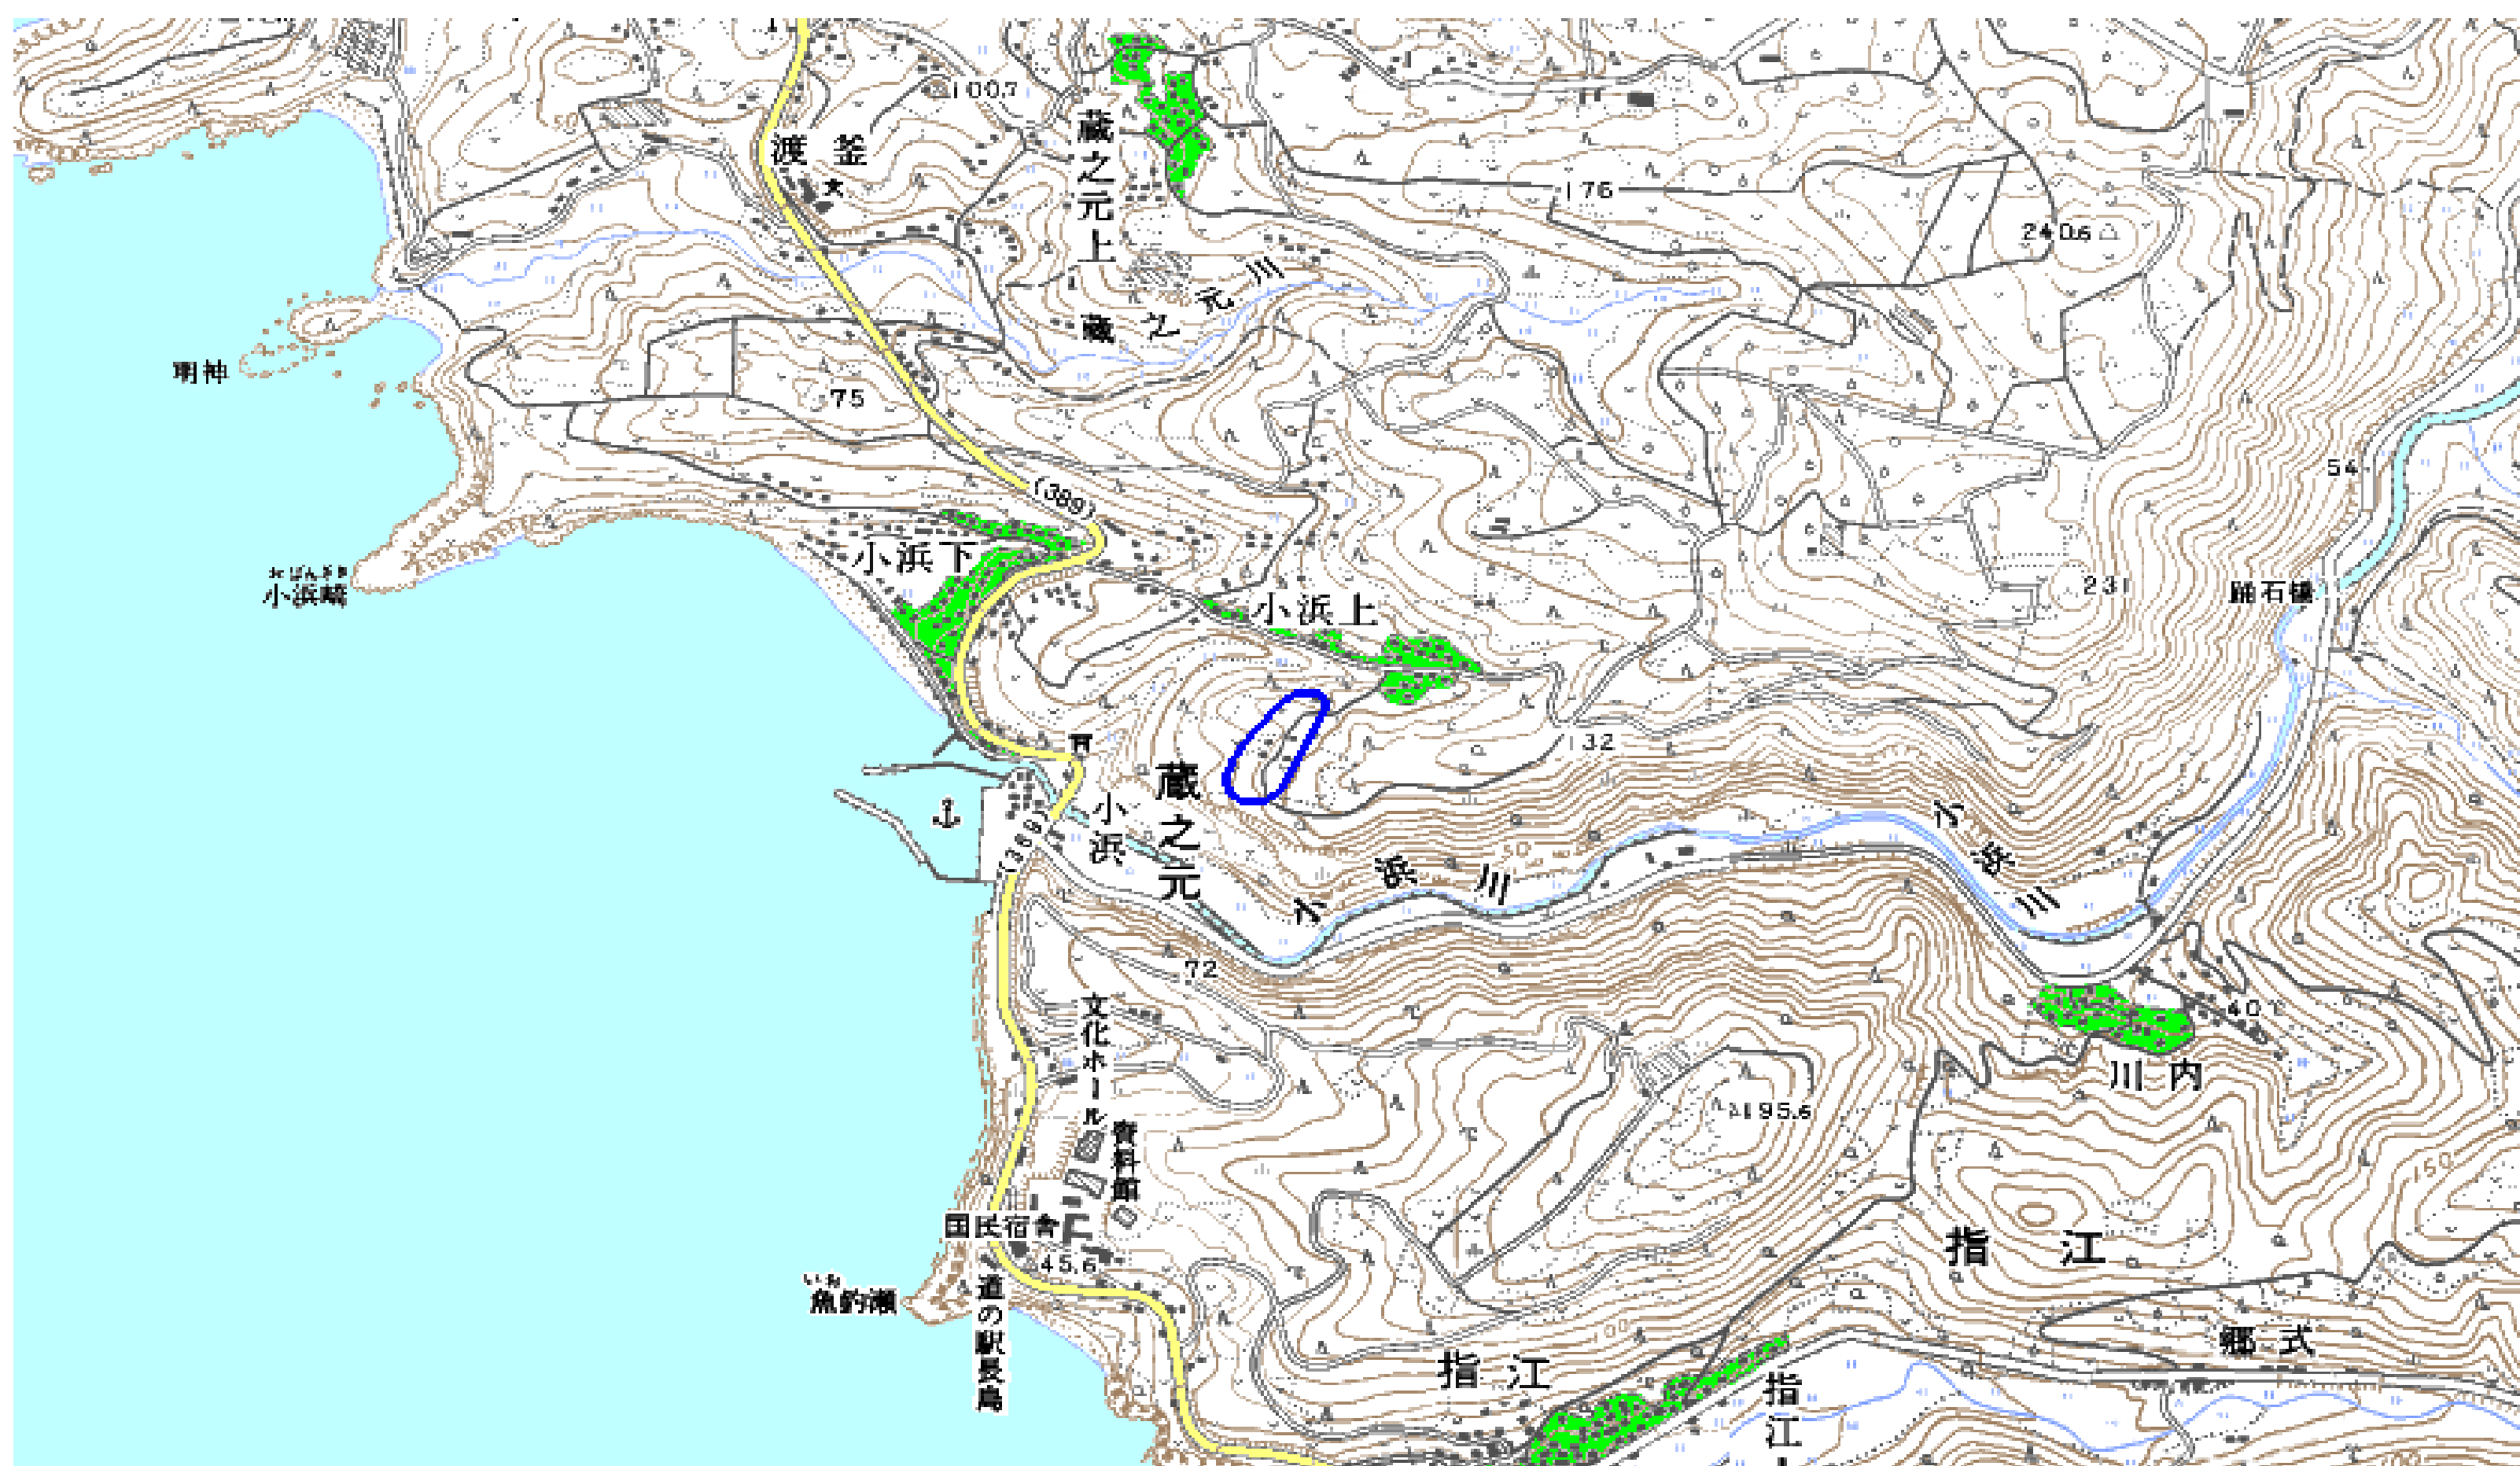

## デジタル混信の発生地域に対する対策計画（地区別）

都道府県名
鹿児島県

管理番号・
4603899

自治体コード	住所
46404	鹿児島県出水郡長島町蔵之元小浜上

地上デジタル放送の受信状況						
	NHK総合	NHK教育	南日本放送	鹿児島テレビ放送	鹿児島放送	鹿児島讀賣テレビ
受信局所名	長島小浜	長島小浜	長島小浜	長島小浜	長島小浜	長島小浜
地上デジタル放送の受信状況	○	○	×混信	○	○	○

受信状況の内訳

- :良好に受信可能
- ×混信 :混信により受信困難

対策計画						
	NHK総合	NHK教育	南日本放送	鹿児島テレビ放送	鹿児島放送	鹿児島讀賣テレビ
対策手法			高利得受信アンテナ等			
難視世帯数			5			
対策年度			2010～			
対策済み世帯数			0			
未対策世帯数			5			

範囲図
-----

この地図は、国土地理院長の承認を得て、同院発行の数値地図25000（地図画像）を複製したものである。（承認番号 平22業複、第109号）