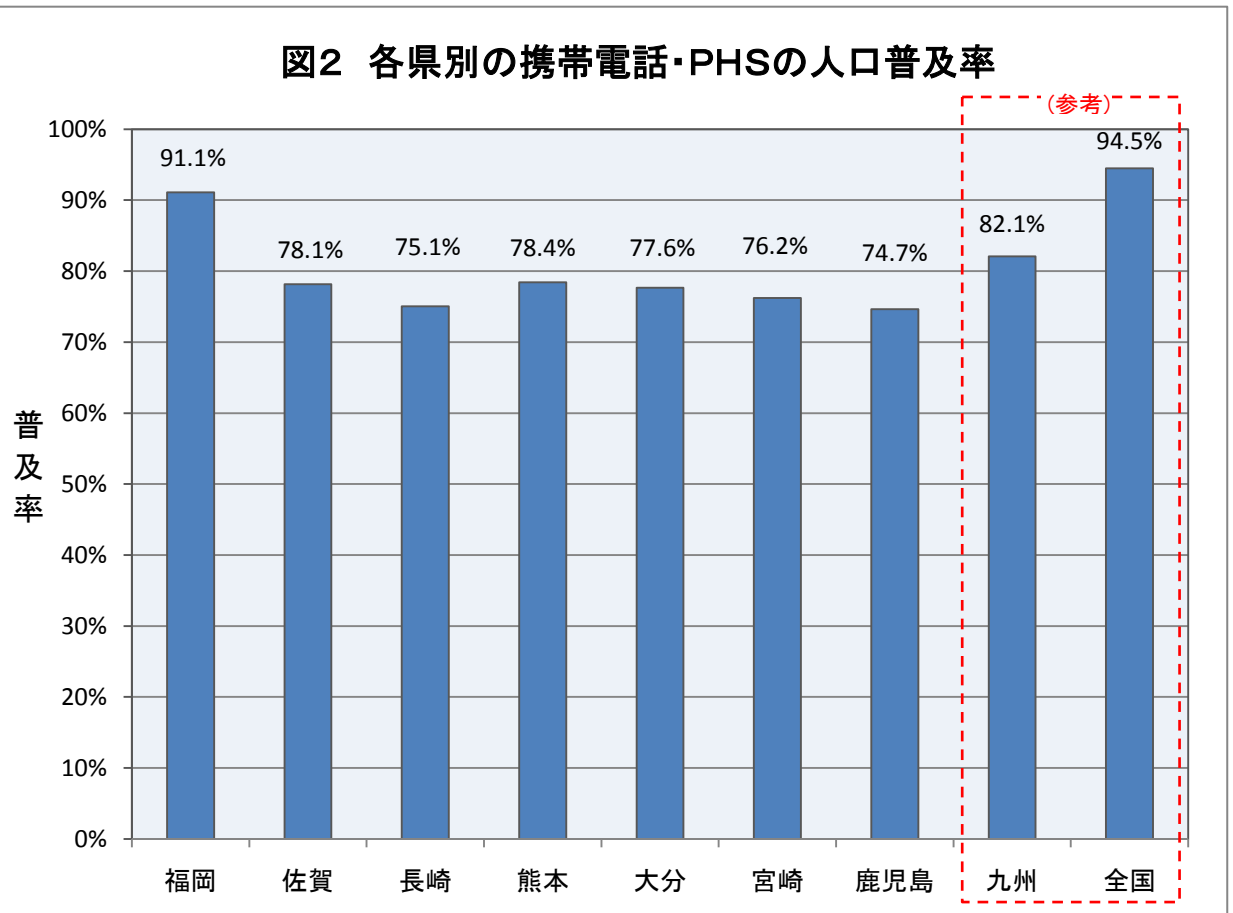

図1 各県別の携帯電話・PHSの契約数

図2 各県別の携帯電話・PHSの人口普及率

図3 携帯電話・PHSの人口普及率の推移

注 人口値は総務省統計局が発表した「平成17年国勢調査(平成17年10月)全国の総人口(確定値)」のデータを

図4 都道府県別の携帯電話・PHSの人口普及率

(注) 都道府県別の加入数及び普及率については、事業者毎に集計方法が異なるため、必ずしも有効な数値ではありません。