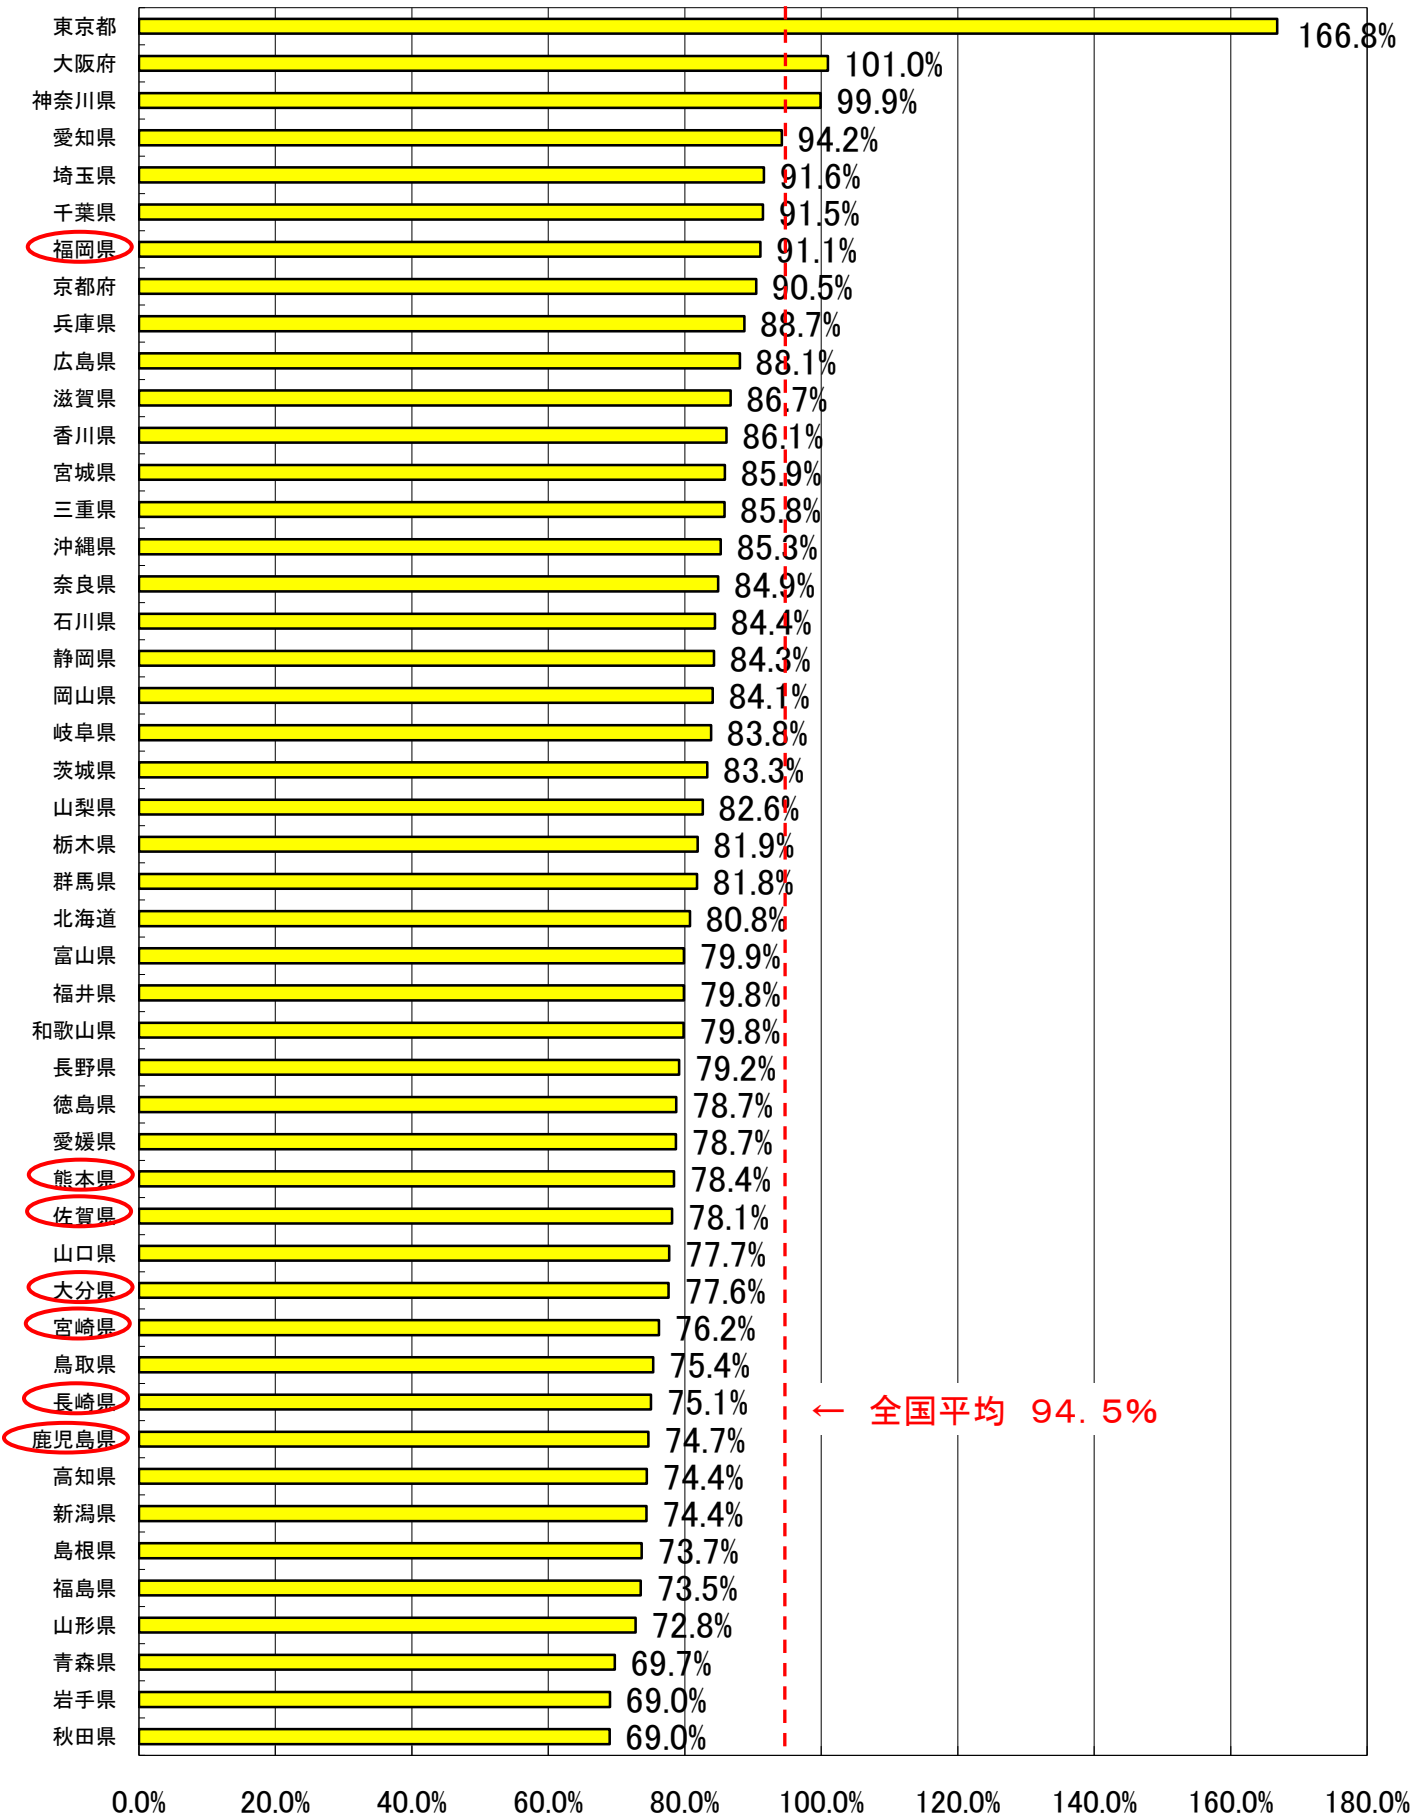

図1 各県別の携帯電話・PHSの契約数

図2 各県別の携帯電話・PHSの人口普及率

図3 携帯電話・PHSの人口普及率の推移

注 人口値は総務省統計局が発表した「平成17年国勢調査(平成17年10月)全国の総人口(確定値)」のデータを

図4 都道府県別の携帯電話・PHSの人口普及率

(注) 都道府県別の加入数及び普及率については、事業者毎に集計方法が異なるため、必ずしも有効な数値ではありません。