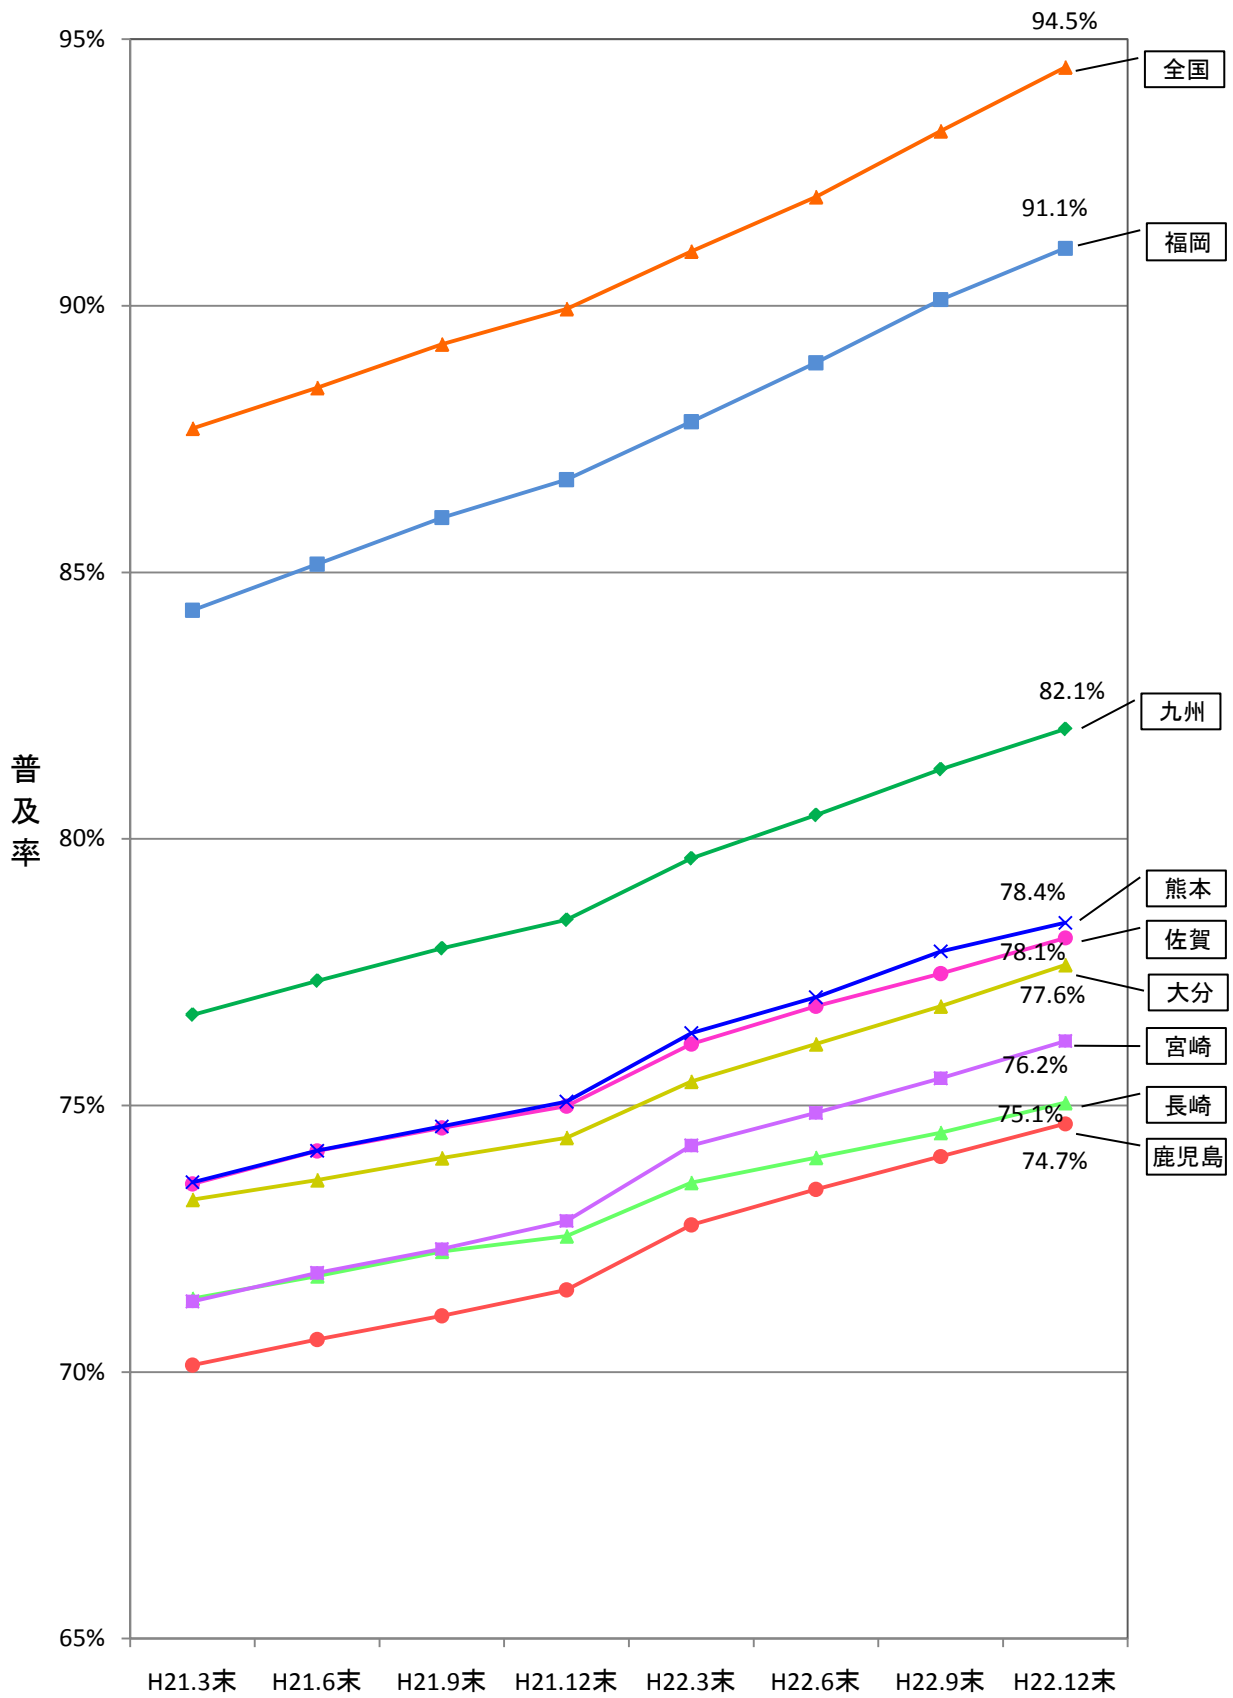

図1 各県別の携帯電話・PHSの契約数

図2 各県別の携帯電話・PHSの人口普及率

図3 携帯電話・PHSの人口普及率の推移

注 人口値は総務省統計局が発表した「平成17年国勢調査(平成17年10月)全国の総人口(確定値)」のデータを

図4 都道府県別の携帯電話・PHSの人口普及率

(注) 都道府県別の加入数及び普及率については、事業者毎に集計方法が異なるため、必ずしも有効な数値ではありません。