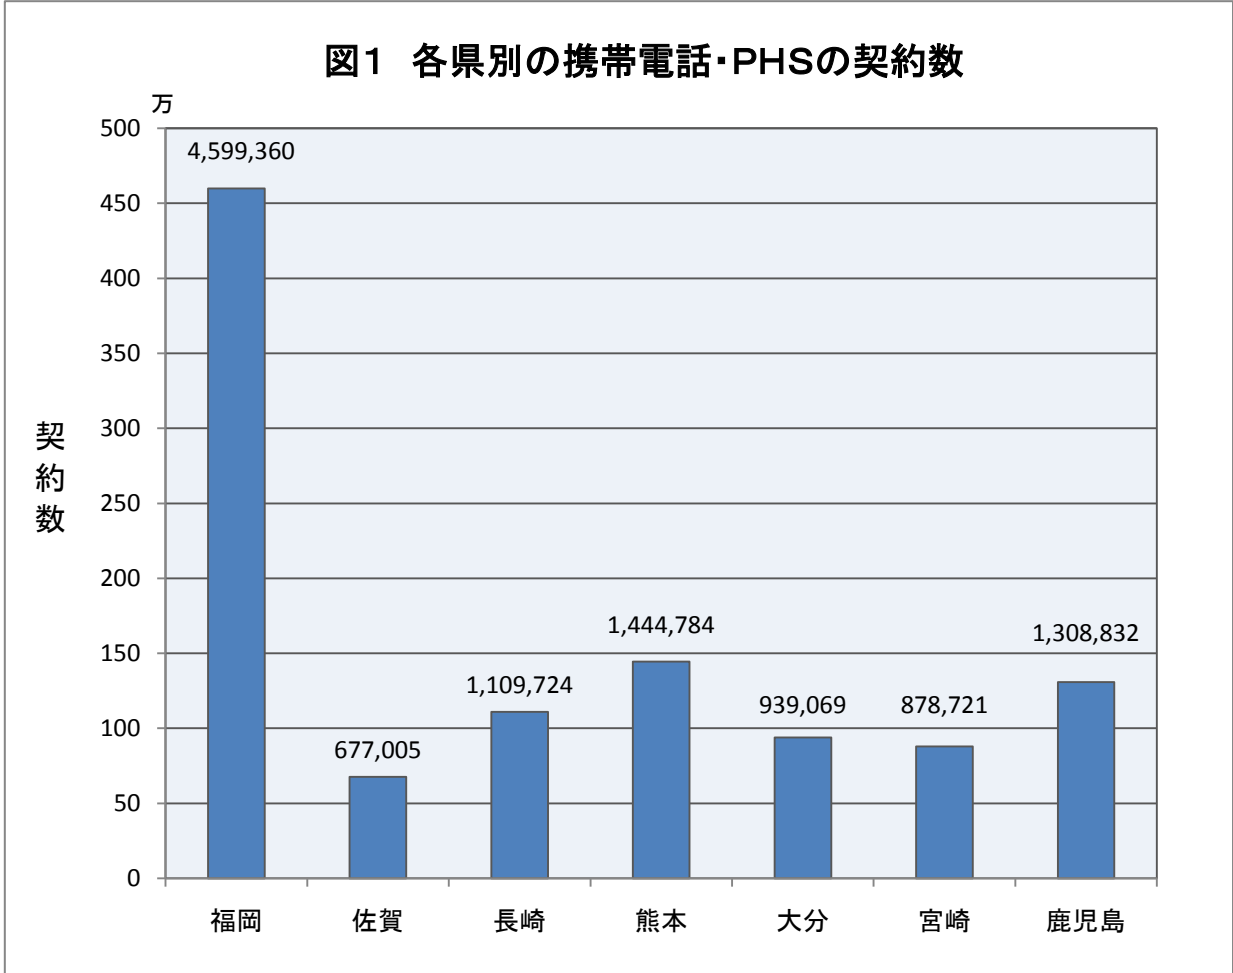

図1 各県別の携帯電話・PHSの契約数

図2 各県別の携帯電話・PHSの人口普及率

図3 携帯電話・PHSの人口普及率の推移

注 人口値は総務省統計局が発表した「平成17年国勢調査(平成17年10月)全国の総人口(確定値)」のデータを

図4 都道府県別の携帯電話・PHSの人口普及率

(注) 都道府県別の加入数及び普及率については、事業者毎に集計方法が異なるため、必ずしも有効な数値ではありません。