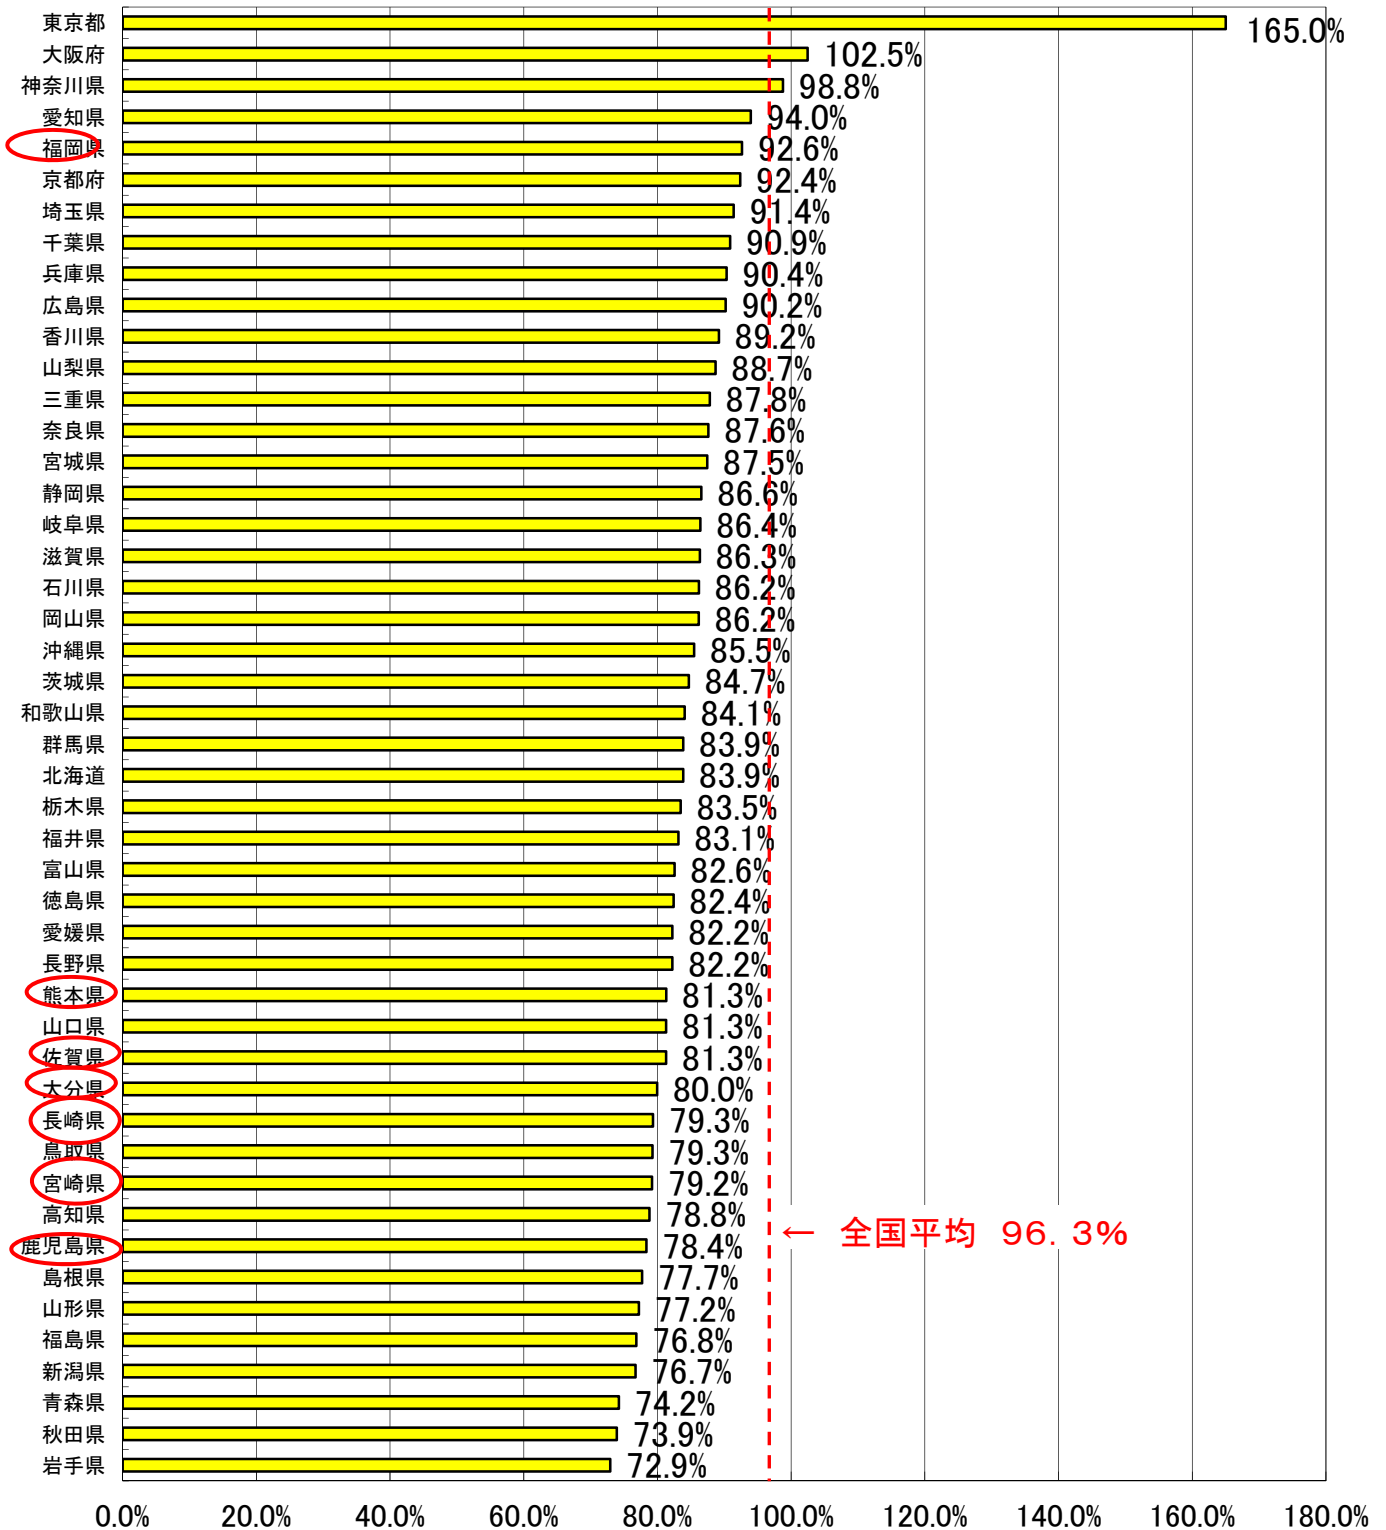

図1 各県別の携帯電話・PHSの契約数

図2 各県別の携帯電話・PHSの人口普及率

図3 携帯電話・PHSの人口普及率の推移

図4 都道府県別の携帯電話・PHSの人口普及率

(注) 都道府県別の加入数及び普及率については、事業者毎に集計方法が異なるため、必ずしも有効な数値ではありません。