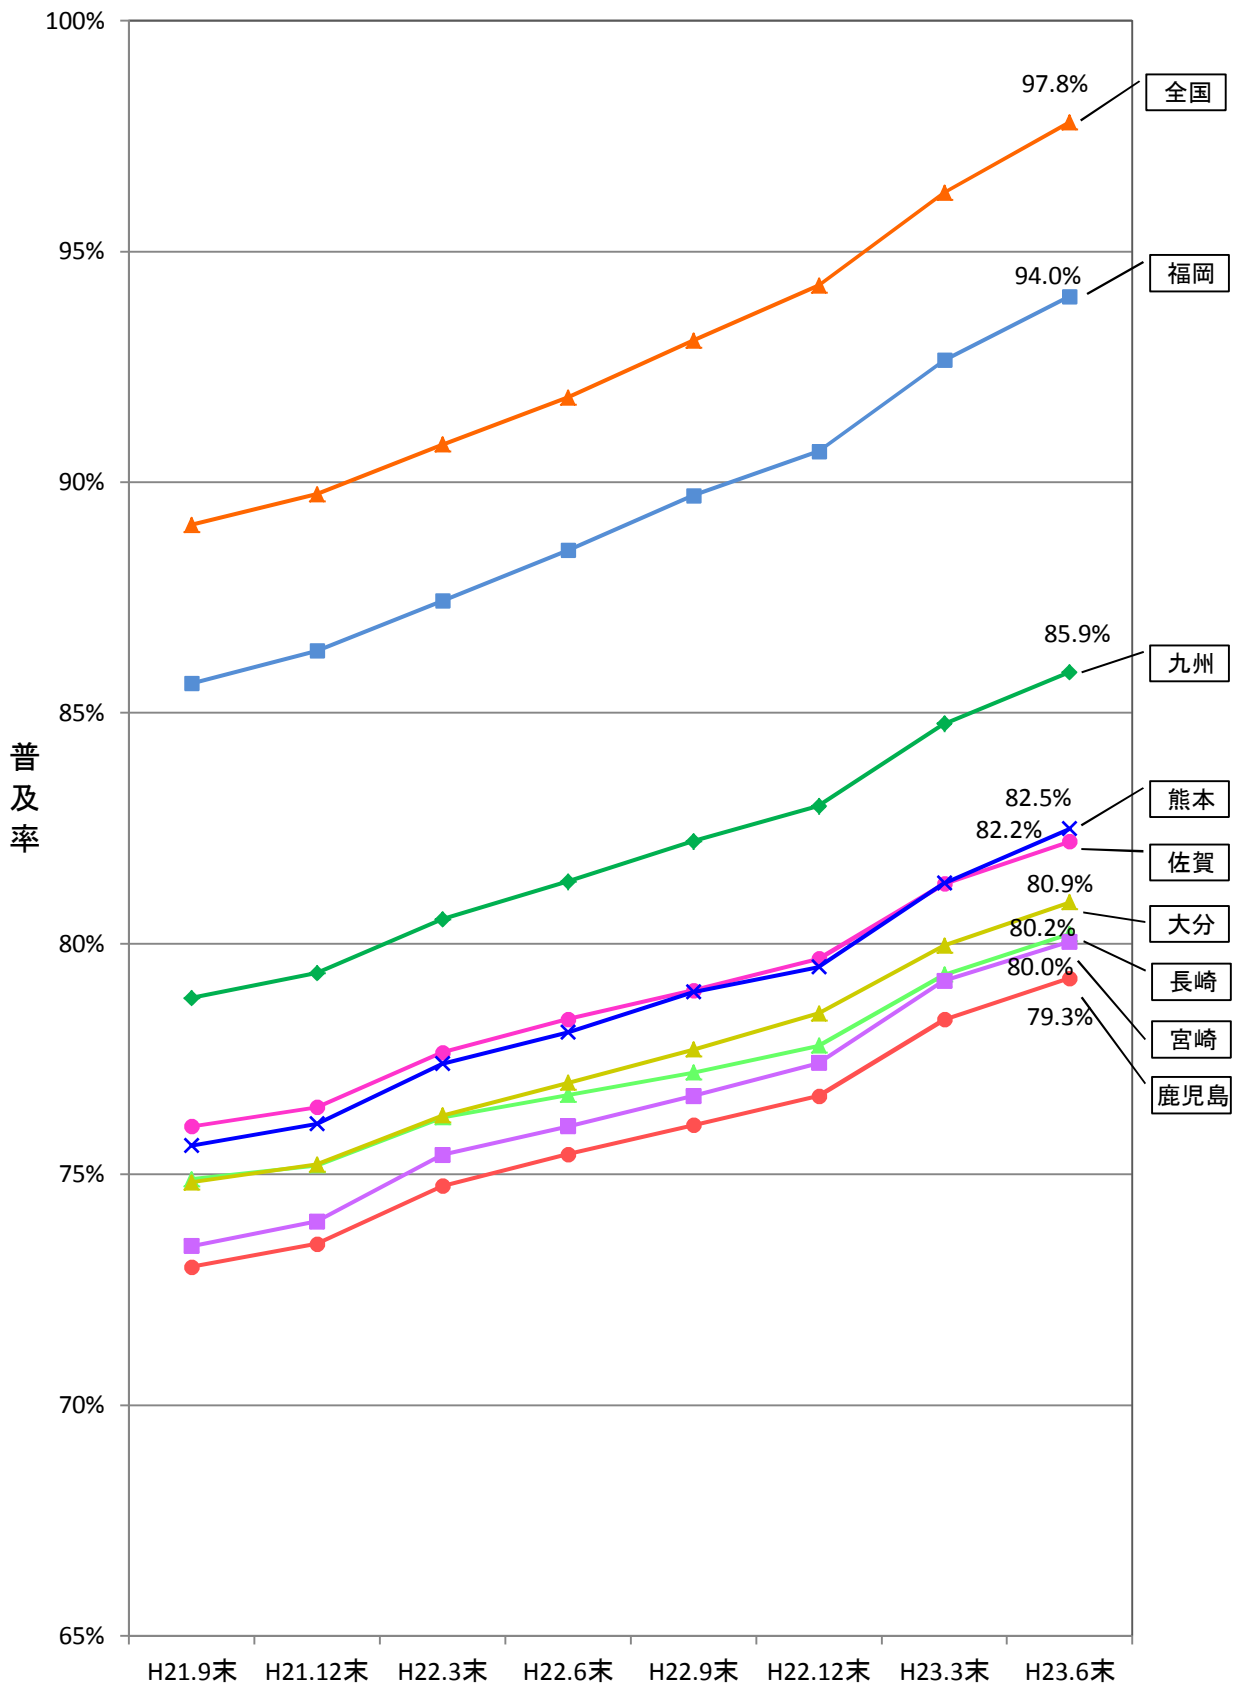

図1 各県別の携帯電話・PHSの契約数

図2 各県別の携帯電話・PHSの人口普及率

図3 携帯電話・PHSの人口普及率の推移

図4 都道府県別の携帯電話・PHSの人口普及率

(注) 都道府県別の加入数及び普及率については、事業者毎に集計方法が異なるため、必ずしも有効な数値ではありません。