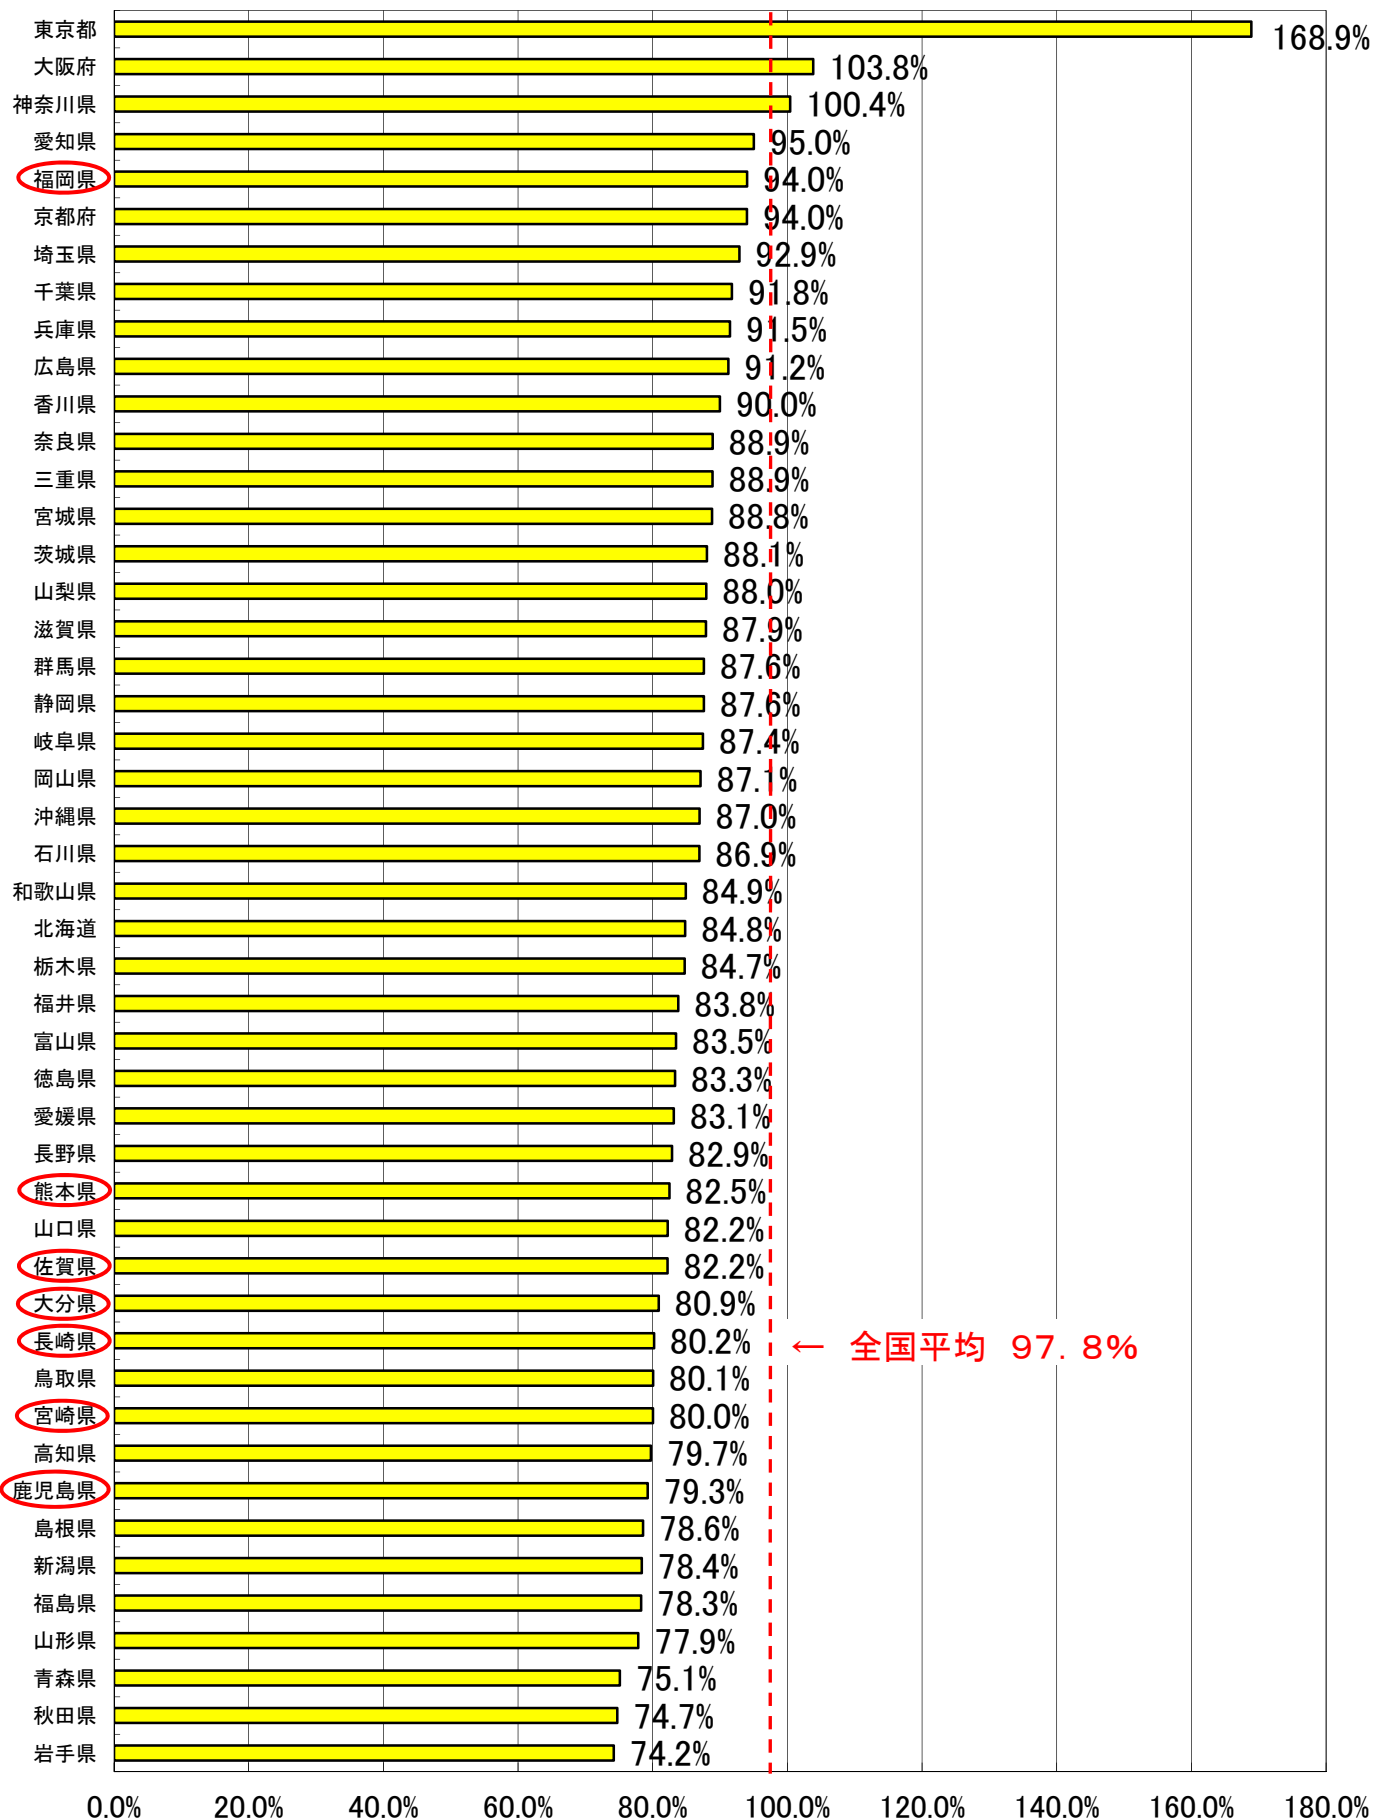

図1 各県別の携帯電話・PHSの契約数

図2 各県別の携帯電話・PHSの人口普及率

図3 携帯電話・PHSの人口普及率の推移

図4 都道府県別の携帯電話・PHSの人口普及率

(注) 都道府県別の加入数及び普及率については、事業者毎に集計方法が異なるため、必ずしも有効な数値ではありません。