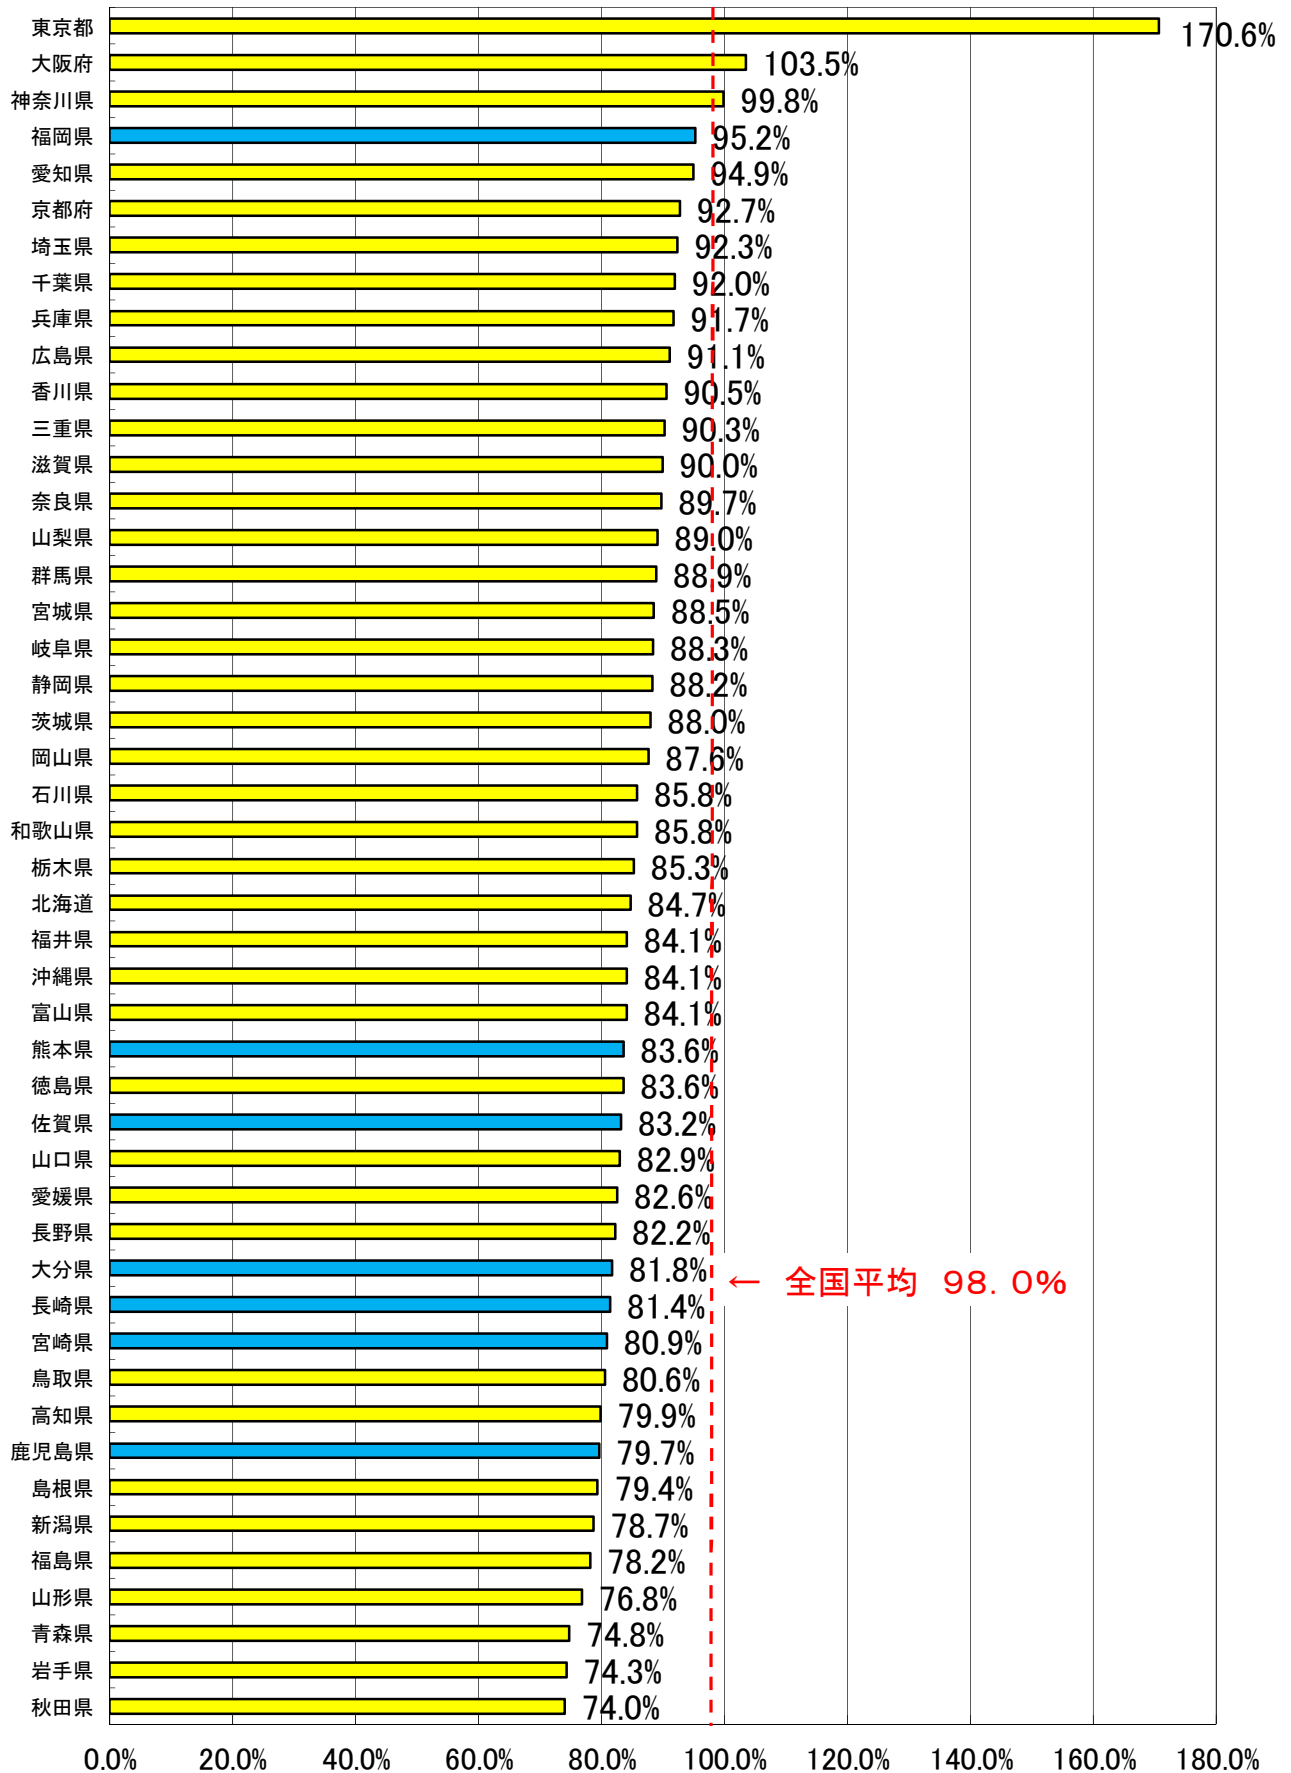

図1 各県別の携帯電話の契約数

図2 各県別の携帯電話の人口普及率

図3 携帯電話の人口普及率の推移

図4 都道府県別の携帯電話の人口普及率

(注)都道府県別の加入数及び普及率については、事業者毎に集計方法が異なるため、必ずしも有効な数値ではありません。