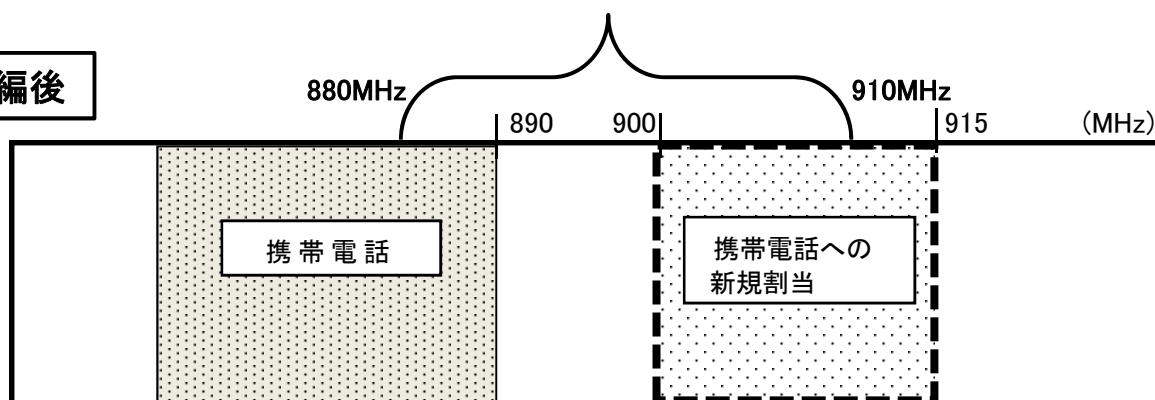

900MHz帯再編のイメージ

再編前

再編

※ 改造したパーソナル無線局で電波の発射を確認している周波数帯 (880MHz~910MHz)

再編後

※ 改造したパーソナル無線機は、パーソナル無線に割り当てられた周波数以外も送信することができ、これまでも既存の携帯電話に妨害を与えていました。
 なお、「改造したパーソナル無線機」は、免許があっても不法無線局となります。

免許を受けたパーソナル無線の終了期限

平成27年11月30日