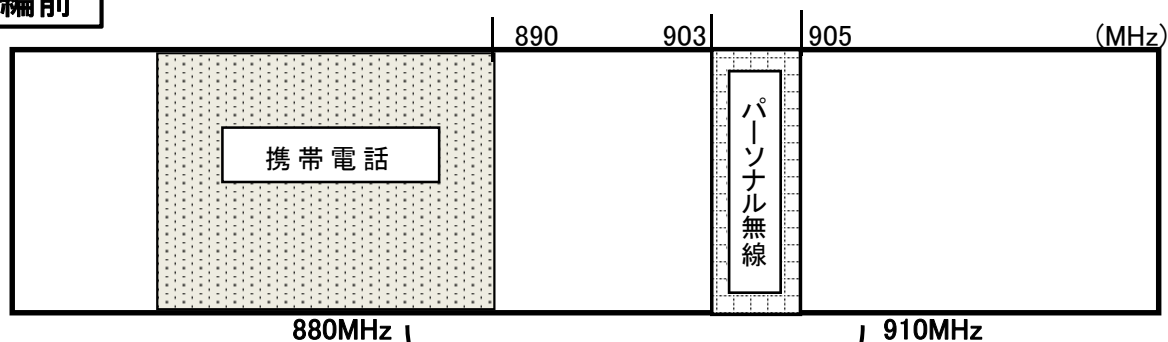

900MHz帯再編のイメージ

再編前

再編

※ 改造したパーソナル無線局で電波の発射を確認している周波数帯 (880MHz~910MHz)

再編後

※ 改造したパーソナル無線機は、パーソナル無線に割り当てられた周波数以外も送信することができ、これまでも既存の携帯電話に妨害を与えていました。
 なお、「改造したパーソナル無線機」は、免許があっても不法無線局となります。

免許を受けたパーソナル無線の終了期限

平成27年11月30日