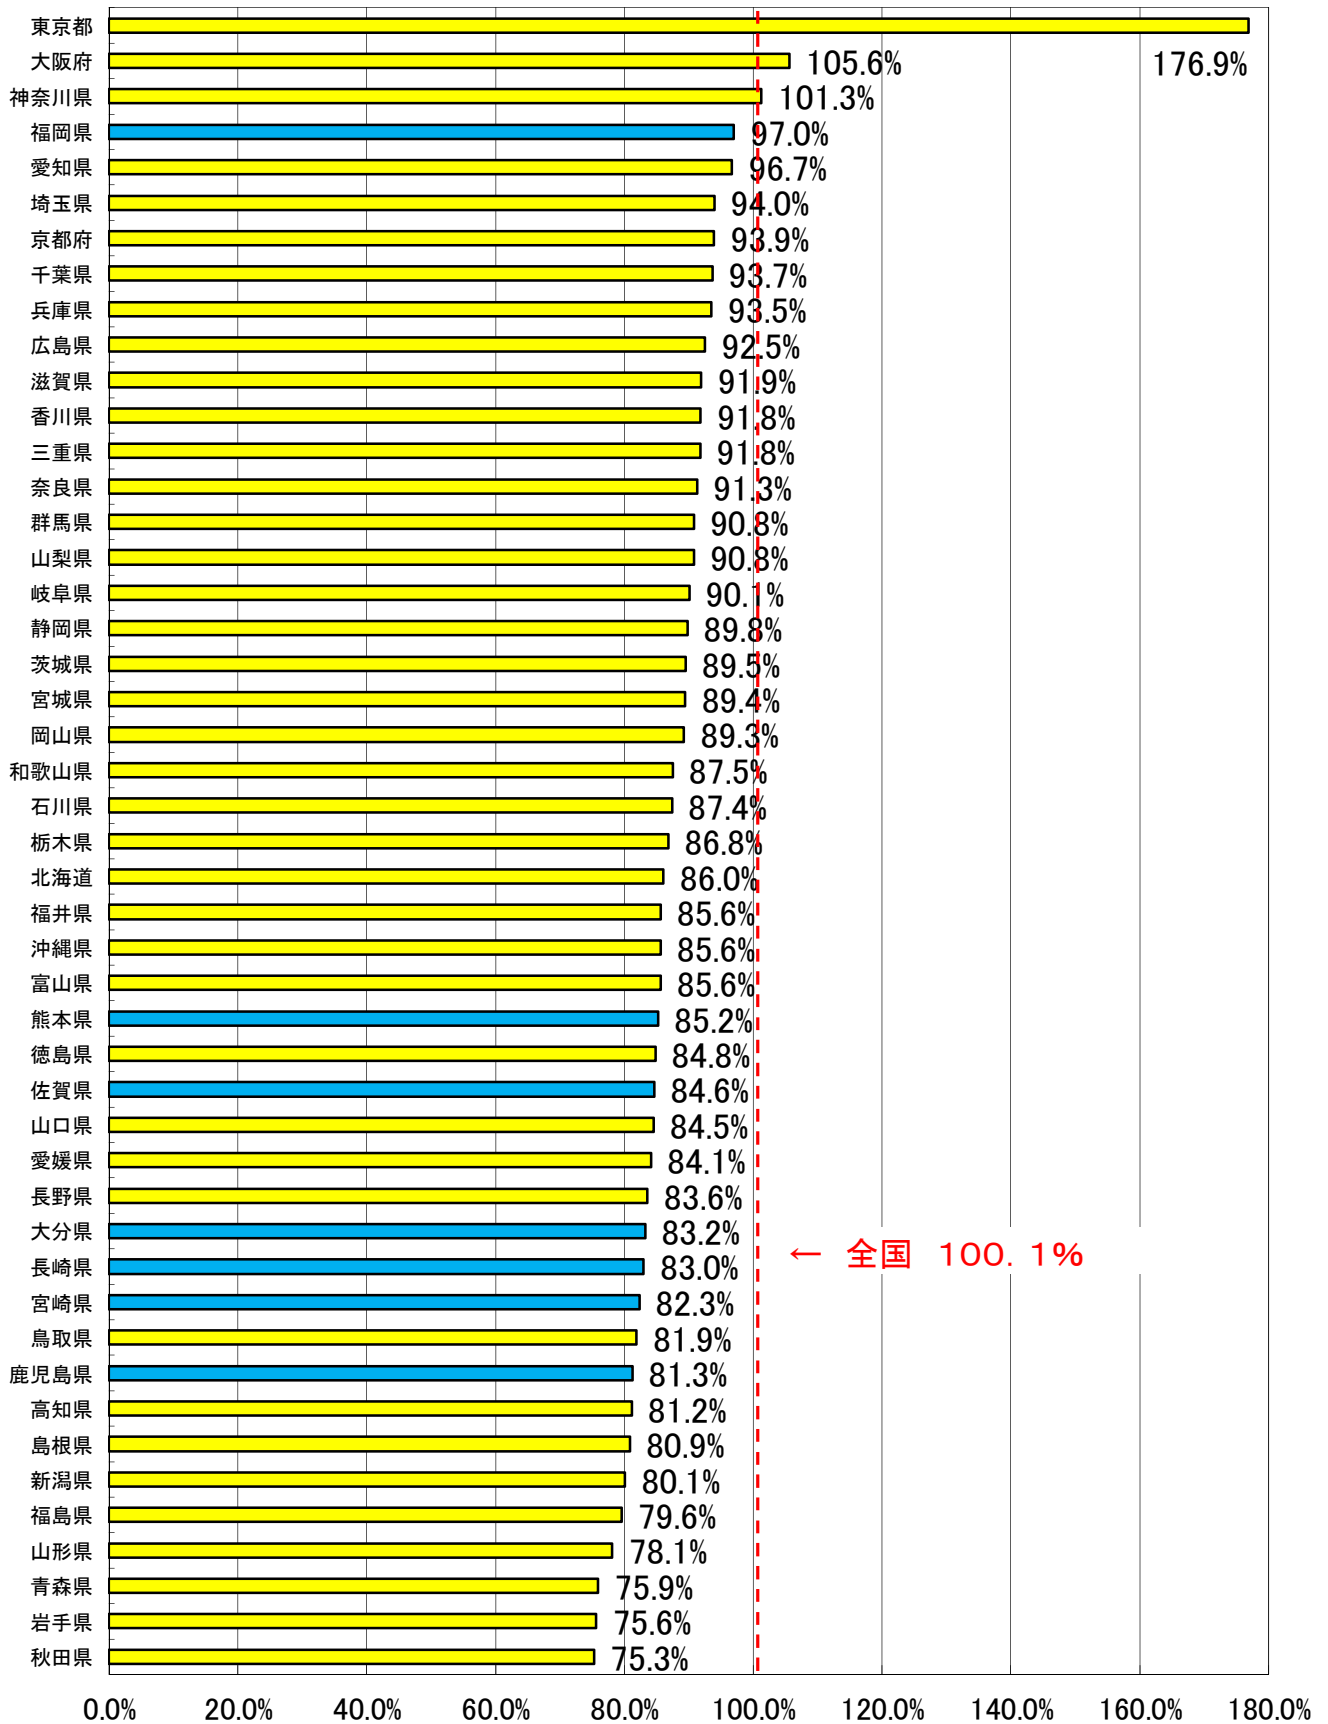

図1 各県別の携帯電話の契約数

図2 各県別の携帯電話の人口普及率

図3 携帯電話の人口普及率の推移

図4 都道府県別の携帯電話の人口普及

(注) 都道府県別の加入数及び普及率については、事業者毎に集計方法が異なるため、必ずしも有効な数値ではありません。