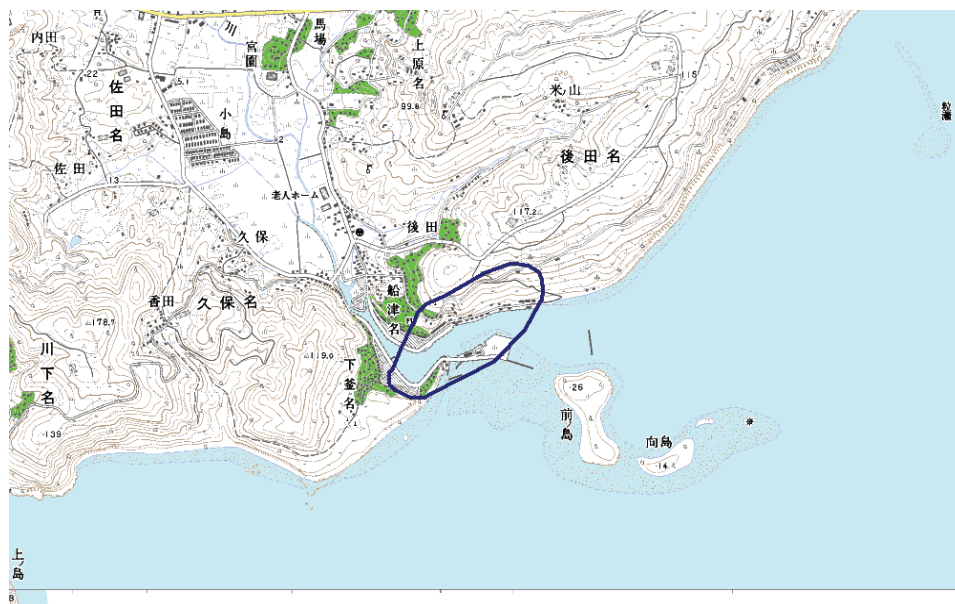

デジタル混信の発生地域に対する対策計画（地区別）

都道府県名
長崎県

管理番号・
4292067

自治体コード	住所
42204	長崎県諫早市飯盛町後田・下釜

地上デジタル放送の受信状況						
	NHK総合	NHK教育	長崎放送	テレビ長崎	長崎文化放送	長崎国際テレビ
受信局所名	南串山	南串山	南串山	南串山	南串山	南串山
地上デジタル放送の受信状況	×混信(SFN)	×混信(SFN)	×混信(SFN)	×混信(F)	×混信(SFN)	×混信(SFN)

受信状況の内訳
 ○ :良好に受信可能
 ×混信 :混信により受信困難

対策計画						
	NHK総合	NHK教育	長崎放送	テレビ長崎	長崎文化放送	長崎国際テレビ
対策手法	CATV加入	CATV加入	CATV加入	CATV加入	CATV加入	CATV加入
難視世帯数	20	20	20	20	20	20
対策年度	2012	2012	2012	2012	2012	2012
対策済み世帯数	0	0	0	0	0	0
未対策世帯数	20	20	20	20	20	20

範囲図

この地図は、国土地理院長の承認を得て、同院発行の数値地図25000（地図画像）を複製したものである。（承認番号 平23情復、第184号） 枠内：難視範囲

備考
CATV幹線が通っていないエリアについては高性能アンテナ対策とする。 ただし、CATV幹線が通っているエリアにおいても、高性能アンテナ対策が可能でCATV対策よりも経費が安価な場合は高性能アンテナ対策とする。