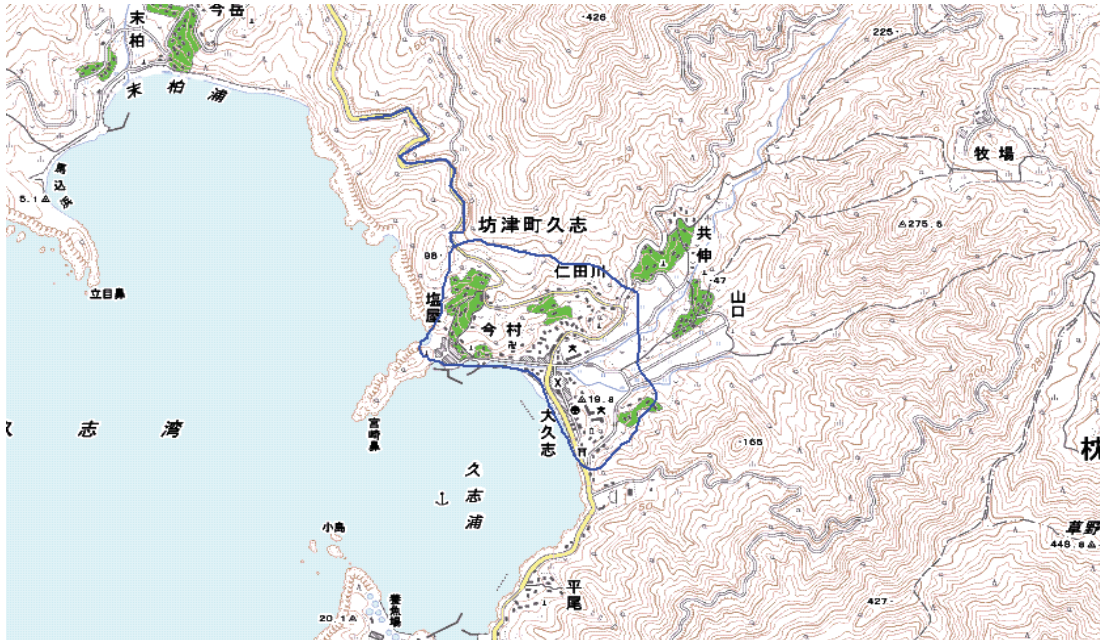

受信状況の内訳
 ○ :良好に受信可能
 × :受信困難

対策計画						
	NHK総合	NHK教育	南日本放送	鹿児島テレビ放送	鹿児島放送	鹿児島讀賣テレビ
対策手法	受信アンテナ対策 (代替局受信)	受信アンテナ対策 (代替局受信)	受信アンテナ対策 (代替局受信)	受信アンテナ対策 (代替局受信)	受信アンテナ対策 (代替局受信)	受信アンテナ対策 (代替局受信)
難視世帯数	92	92	92	92	92	92
対策年度	2012	2012	2012	2012	2012	2012
対策済み世帯数	0	0	0	0	0	0
未対策世帯数	92	92	92	92	92	92

範囲図

この地図は、国土地理院長の承認を得て、同院発行の数値地図25000（地図画像）を複製したものである。（承認番号 平22業複、第109号）

枠内：難視範囲

備考
