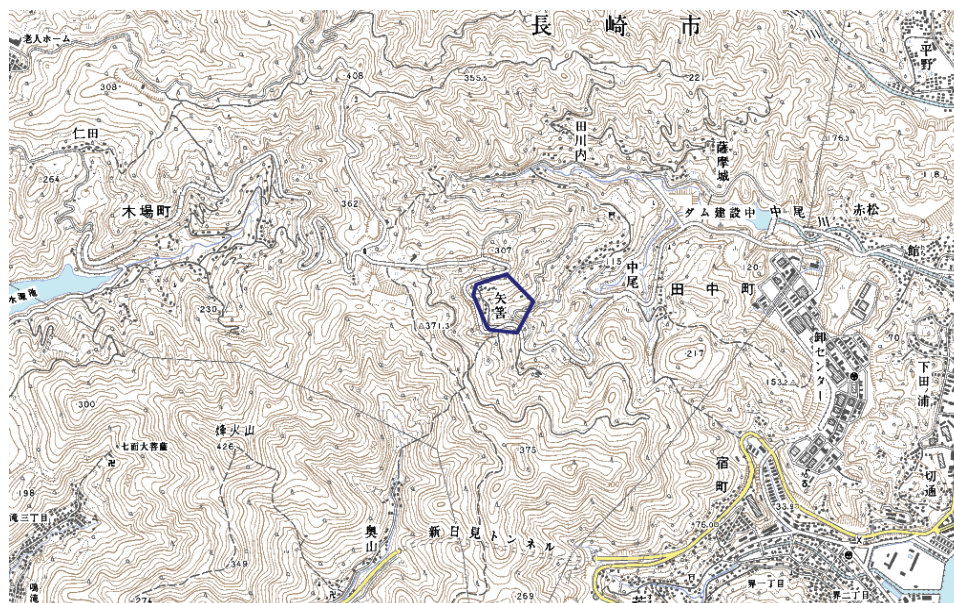

デジタル混信の発生地域に対する対策計画（地区別）

都道府県名
長崎県

管理番号・
4210819

自治体コード	住所
42201	長崎県長崎市田中町矢管

地上デジタル放送の受信状況						
	NHK総合	NHK教育	長崎放送	テレビ長崎	長崎文化放送	長崎国際テレビ
受信局所名	矢上	矢上	矢上	矢上・南串山	矢上	矢上
地上デジタル放送の受信状況	×混信	×混信	対象外	×混信	対象外	×混信

受信状況の内訳
 ○ :良好に受信可能
 ×混信 :混信により受信困難

対策計画						
	NHK総合	NHK教育	長崎放送	テレビ長崎	長崎文化放送	長崎国際テレビ
対策手法	高利得受信アンテナ等	高利得受信アンテナ等		高利得受信アンテナ等		高利得受信アンテナ等
難視世帯数	11	11		16		11
対策年度	2012～	2012～		2012～		2012～
対策済み世帯数	0	0		0		0
未対策世帯数	11	11		16		11

範囲図

この地図は、国土地理院長の承認を得て、同院発行の数値地図25000（地図画像）を複製したものである。（承認番号 平23情復、第184号） 枠内：難視範囲