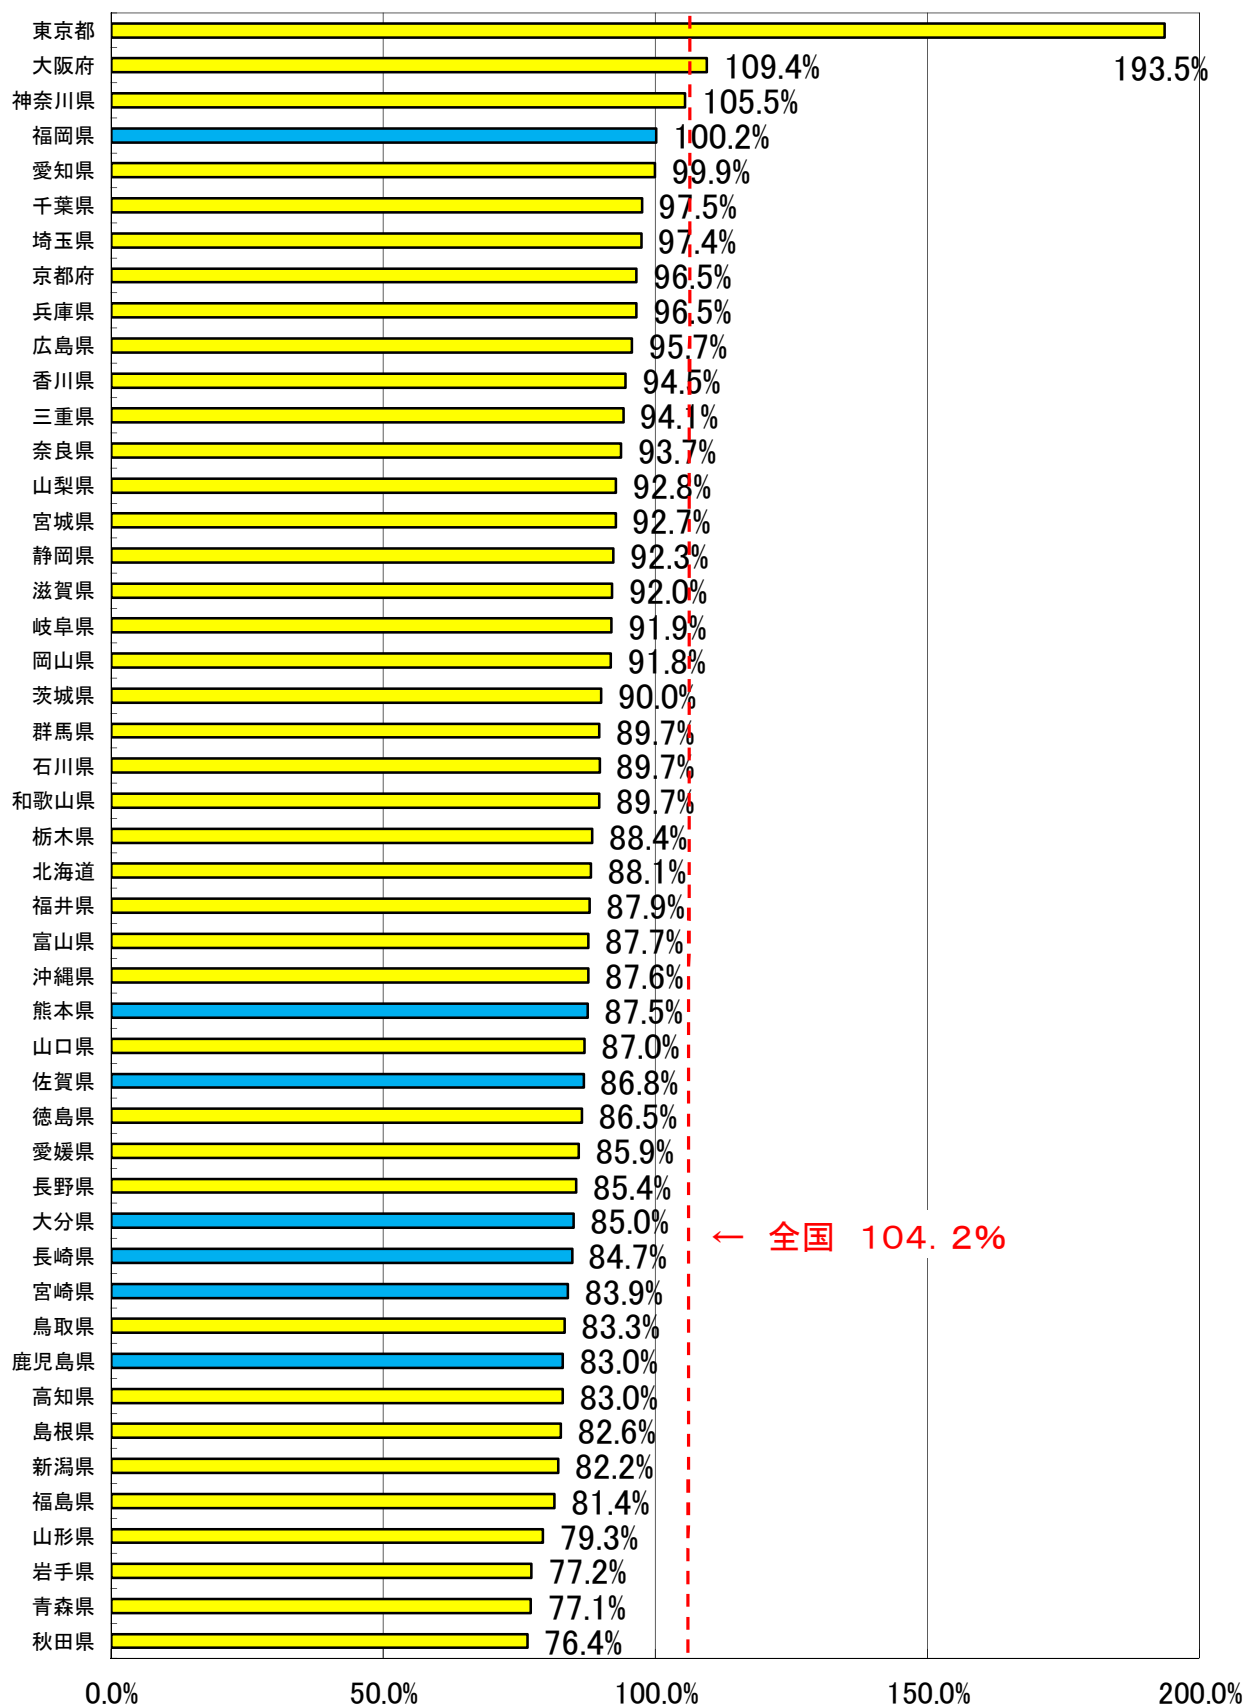

図1 各県別の携帯電話の契約数

図2 各県別の携帯電話の人口普及率

図3 携帯電話の人口普及率の推移

図4 都道府県別の携帯電話の人口普及率

(注)都道府県別の加入数及び普及率については、事業者毎に集計方法が異なるため、必ずしも有効な数値ではありません。