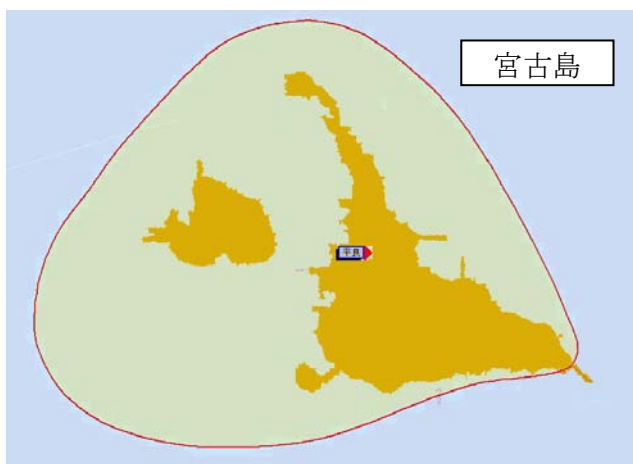

(別図)

【平良中継局放送エリア】

昨年5月に開局したNHK平良中継局と同一のエリアである。

【多良間中継局放送エリア】

昨年12月に開局したNHK多良間中継局と同一のエリアである。

【石垣中継局放送エリア】

昨年12月に開局したNHK石垣中継局と同一のエリアである。

【川平中継局放送エリア】

本年4月に開局したNHK川平中継局と同一の放送エリアである。

【祖納中継局放送エリア】

本年4月に開局したNHK祖納中継局と同一の放送エリアである。

【与那国・内道中継局放送エリア】

本年4月に開局したNHK与那国・内道中継局と同一の放送エリアである。

注1 エリアは、電波法令に規定する「放送区域」を表しており、地上10メートルの高さで、送信所からの放送波の電界強度が 1 mV/m 以上得られる区域として算出されたものです。