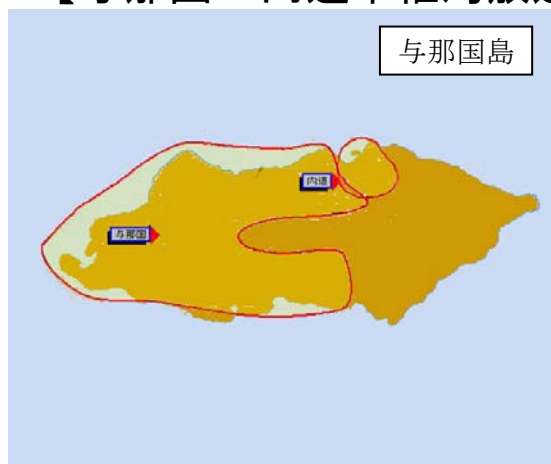

(別図)

【平良中継局放送エリア】

昨年5月に開局したNHK平良中継局と同一のエリアである。

【多良間中継局放送エリア】

昨年12月に開局したNHK多良間中継局と同一のエリアである。

【石垣中継局放送エリア】

昨年12月に開局したNHK石垣中継局と同一のエリアである。

【川平中継局放送エリア】

本年4月に開局したNHK川平中継局と同一の放送エリアである。

【祖納中継局放送エリア】

本年4月に開局したNHK祖納中継局と同一の放送エリアである。

【与那国・内道中継局放送エリア】

本年4月に開局したNHK与那国・内道中継局と同一の放送エリアである。

注1 エリアは、電波法令に規定する「放送区域」を表しており、地上10メートルの高さで、送信所からの放送波の電界強度が 1 mV/m 以上得られる区域として算出されたものです。

2 エリア内であっても、地形やビル陰等により電波が遮られる場合など、視聴できないことがあります。