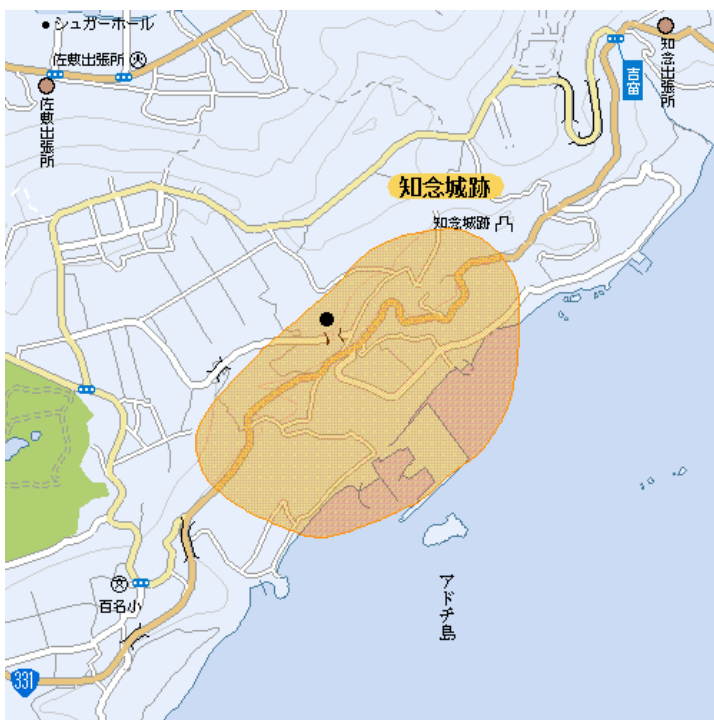

(別図)

【辺野古中継局放送エリア】

現在名護市地域においては、親局(豊見城市)、今帰仁局(今帰仁村)により、一部カバーされております。今後同地域については、東江局(名護市)、数久田局(名護市)、呉我局(名護市)、運天原局(名護市)が平成22年内に開局を予定しております。

【志喜屋中継局放送エリア】

現在南城市地域においては、親局(豊見城市)、佐敷局(南城市)により、おおよそカバーされております。