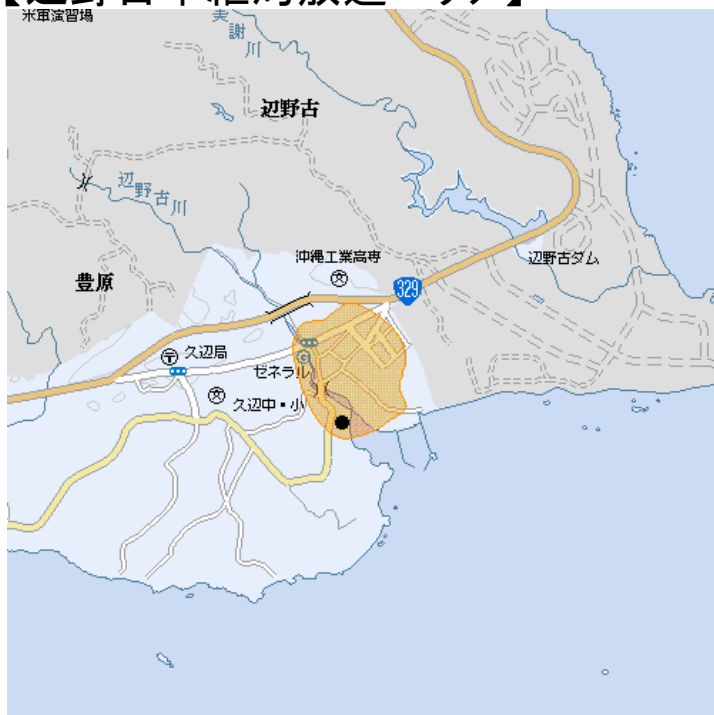

(別図)

【辺野古中継局放送エリア】

現在名護市地域においては、親局(豊見城市)、今帰仁局(今帰仁村)により、一部カバーされております。今後同地域については、東江局(名護市)、数久田局(名護市)、呉我局(名護市)、運天原局(名護市)が平成22年内に開局を予定しております。

【志喜屋中継局放送エリア】

現在南城市地域においては、親局(豊見城市)、佐敷局(南城市)により、おおよそカバーされております。