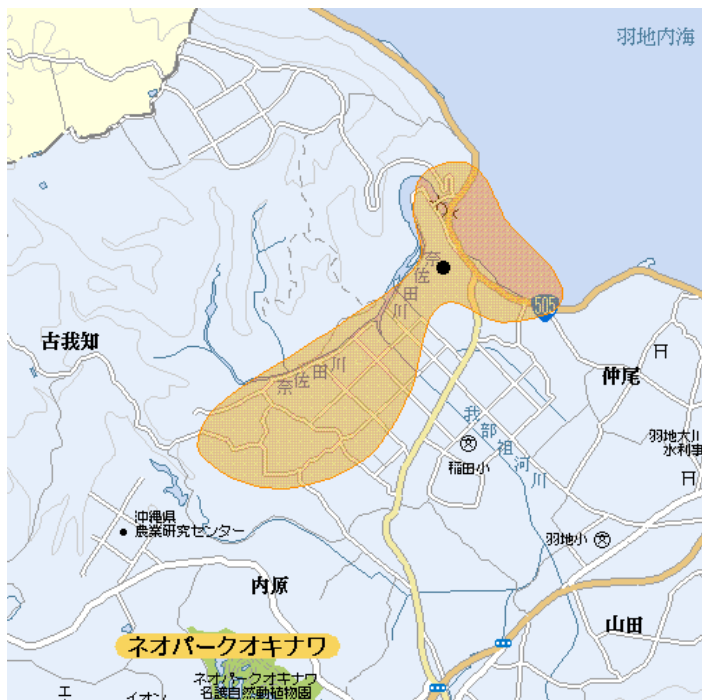

(別図)

【呉我中継局放送エリア】

現在名護市地域においては、親局(豊見城市)、今帰仁局(今帰仁村)、辺野古局(名護市)及び運天原(名護市)により、おおそカバーされております。今後同地域については、東江局(名護市)が平成22年内に開局を予定しております。

【数久田中継局放送エリア】

現在名護市地域においては、親局(豊見城市)、今帰仁局(今帰仁村)、辺野古局(名護市)及び運天原(名護市)により、おおそカバーされております。今後同地域については、東江局(名護市)が平成22年内に開局を予定しております。