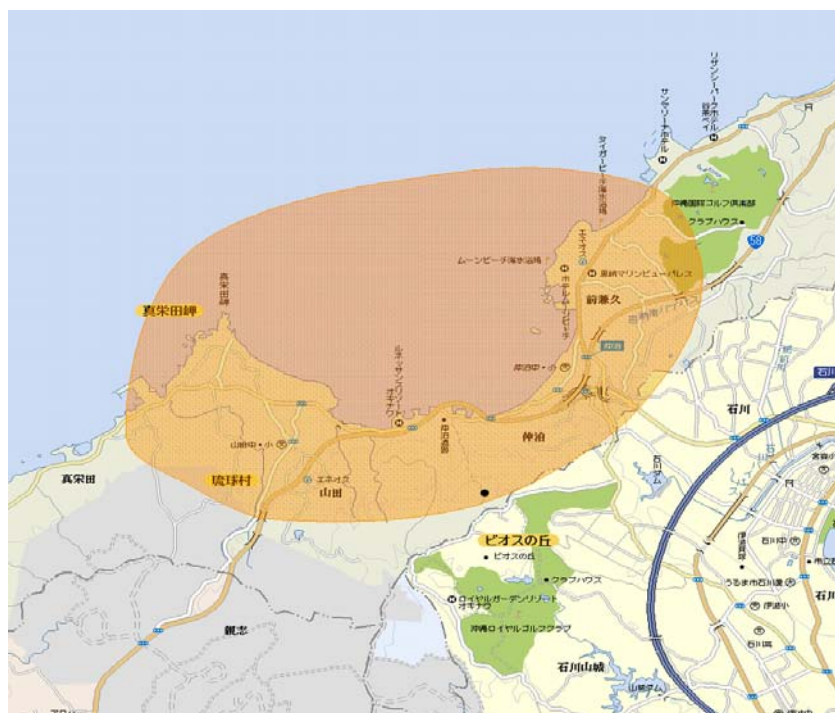

(別図)

## 【東江中継局放送エリア】

現在名護市地域においては、親局(豊見城市)、今帰仁局(今帰仁村)、辺野古局(名護市)及び運天原局(名護市)により、おおよそカバーされております。今後同地域については、数久田局(名護市)、呉我局(名護市)が平成22年内に開局を予定しております。

## 【恩納中継局放送エリア】

現在恩納村地域においては、親局(豊見城市)及び今帰仁局(今帰仁村)により、一部カバーされております。