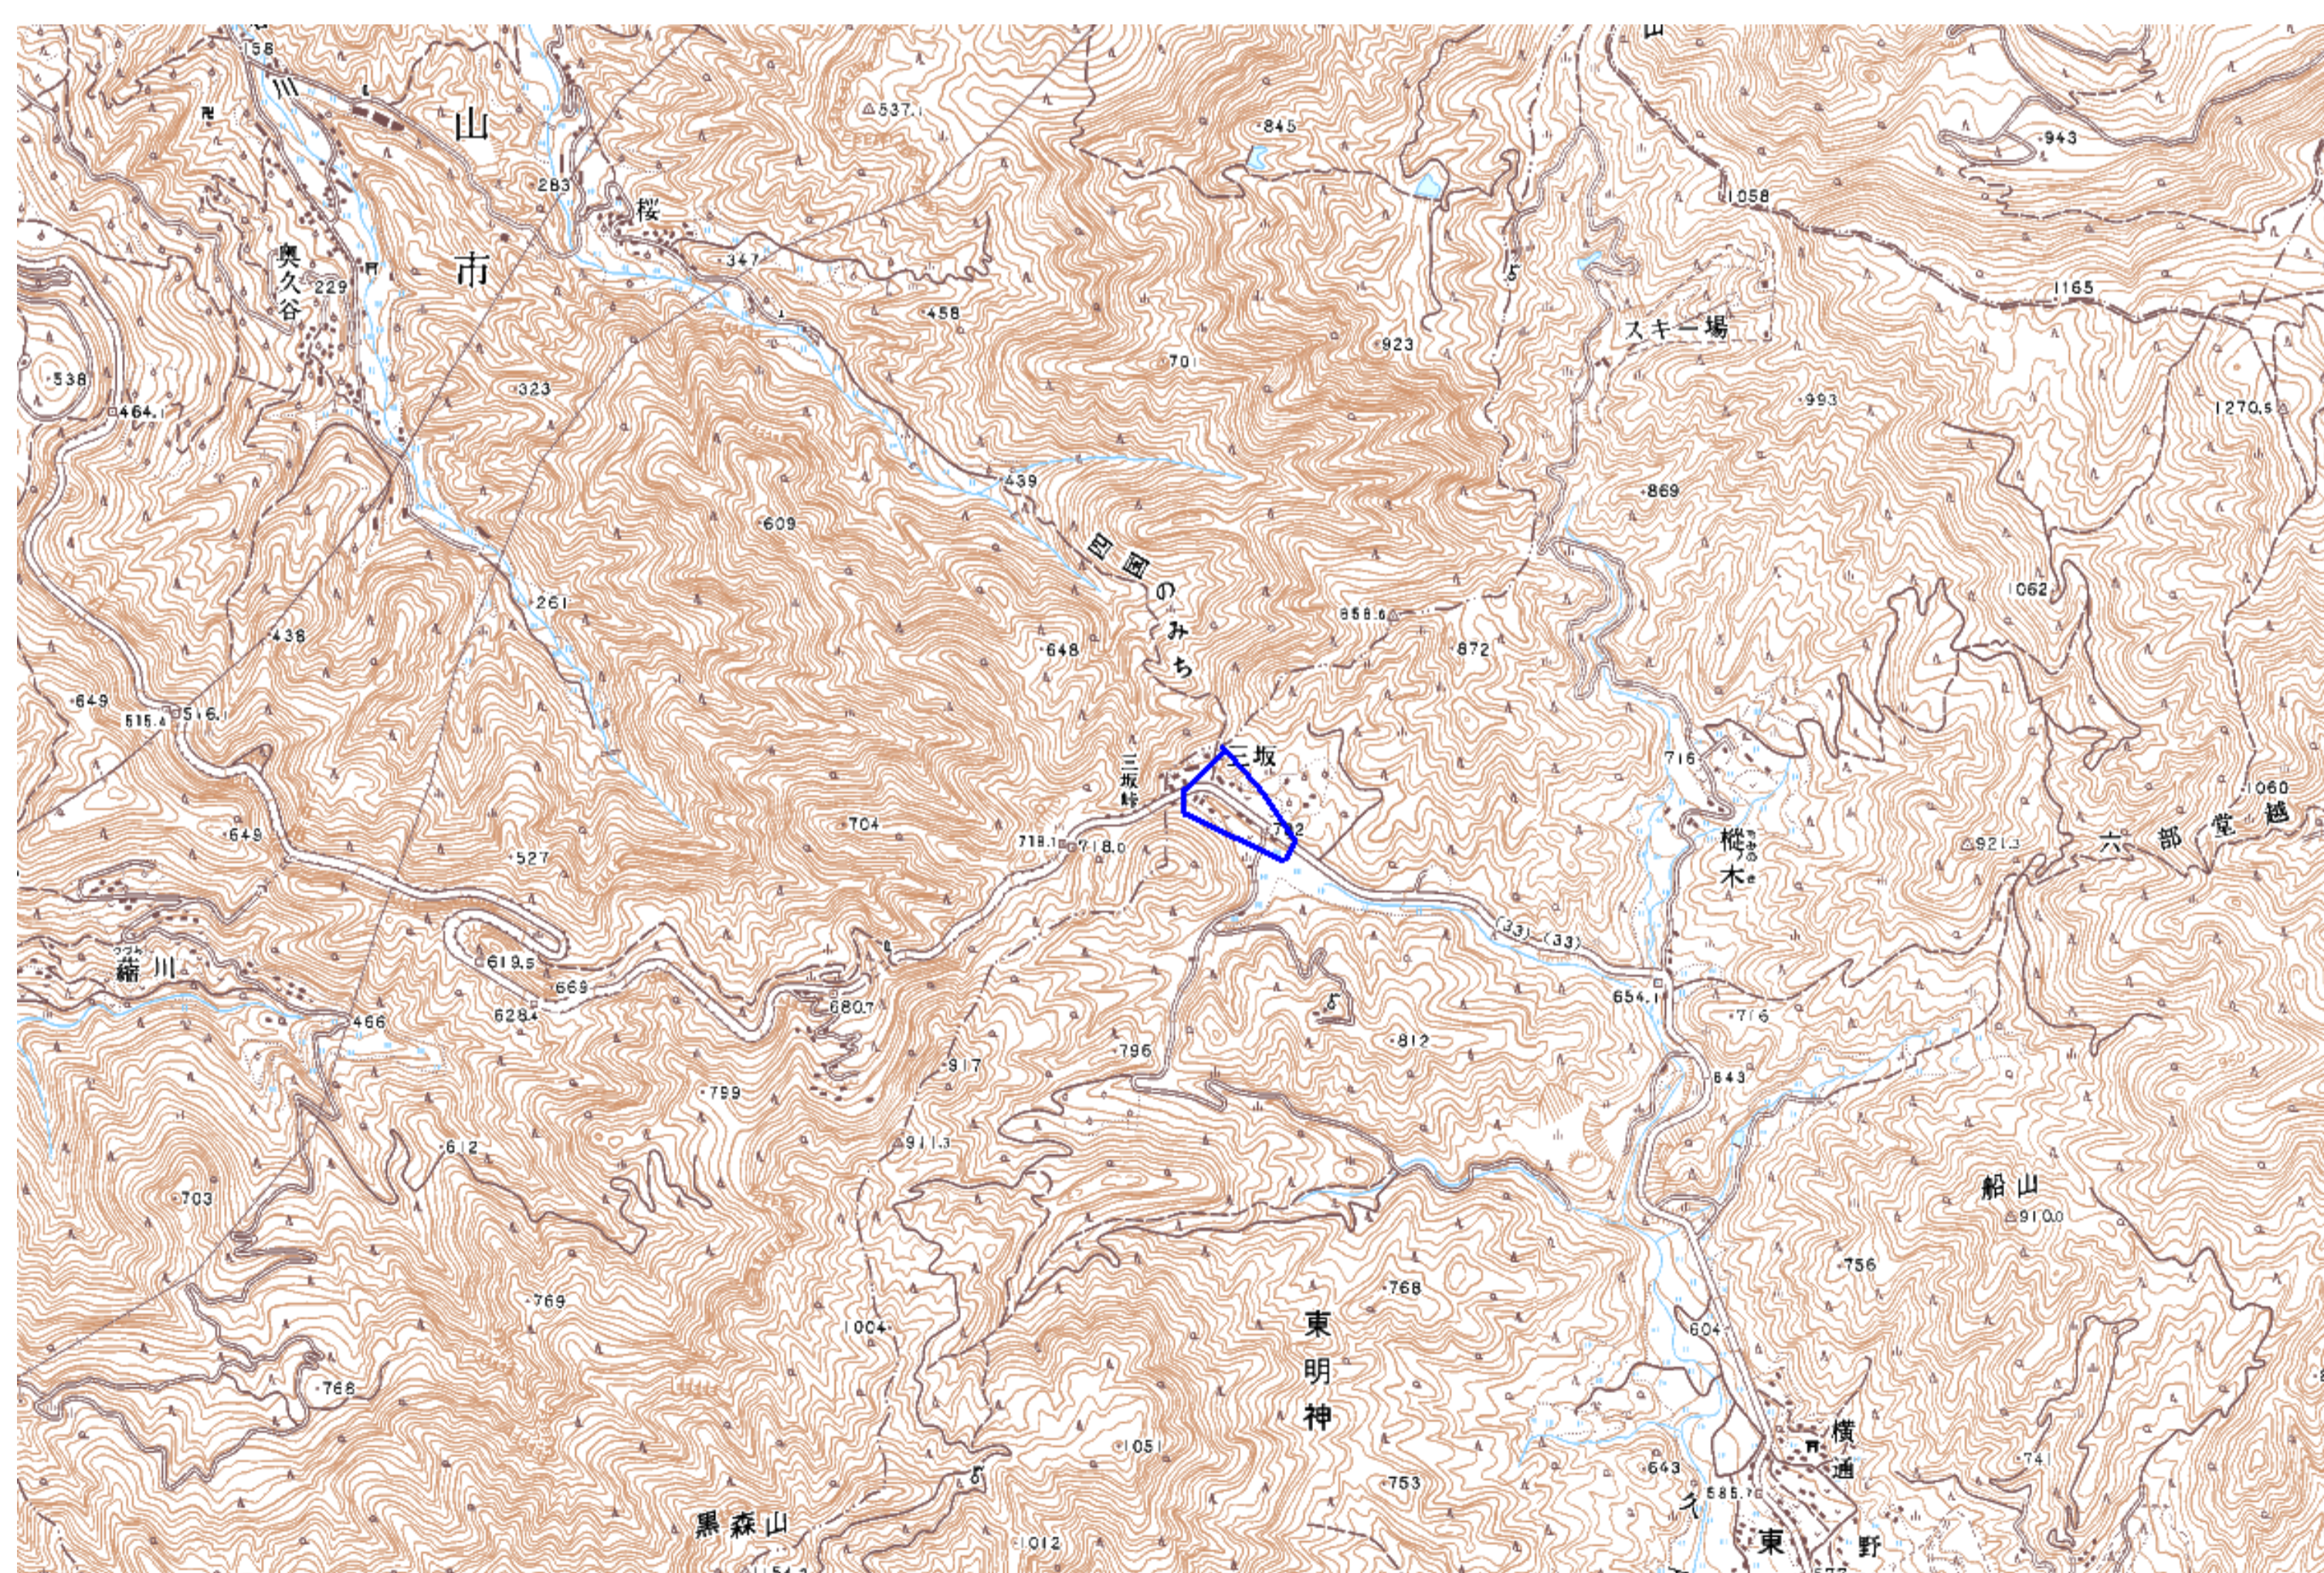

デジタル混信の発生地域に対する対策計画（愛媛県上浮穴郡久万高原町）

都道府県名	
愛媛県	

管理番号・	
3821659	

自治体コード	住所
38386	愛媛県上浮穴郡久万高原町三坂

地上デジタル放送の受信状況						
	NHK総合	NHK教育	南海放送	テレビ愛媛	あいテレビ	愛媛朝日テレビ
受信局所名	松山	松山	松山	松山	松山	松山
地上デジタル放送の受信状況	×混信	×混信	×混信	○	○	○

受信状況の内訳

- :良好に受信可能
- ×混信 :混信により受信困難

対策計画						
	NHK総合	NHK教育	南海放送	テレビ愛媛	あいテレビ	愛媛朝日テレビ
対策手法	高利得受信アンテナ等	高利得受信アンテナ等	高利得受信アンテナ等			
難視世帯数	6	6	6			
対策年度	2010	2010	2010			
対策済み世帯数	0	0	0			
未対策世帯数	6	6	6			

範囲図

この地図は、国土地理院長の承認を得て、同院発行の数値地図25000（地図画像）を複製したものである。（承認番号 平22業複、第109号）