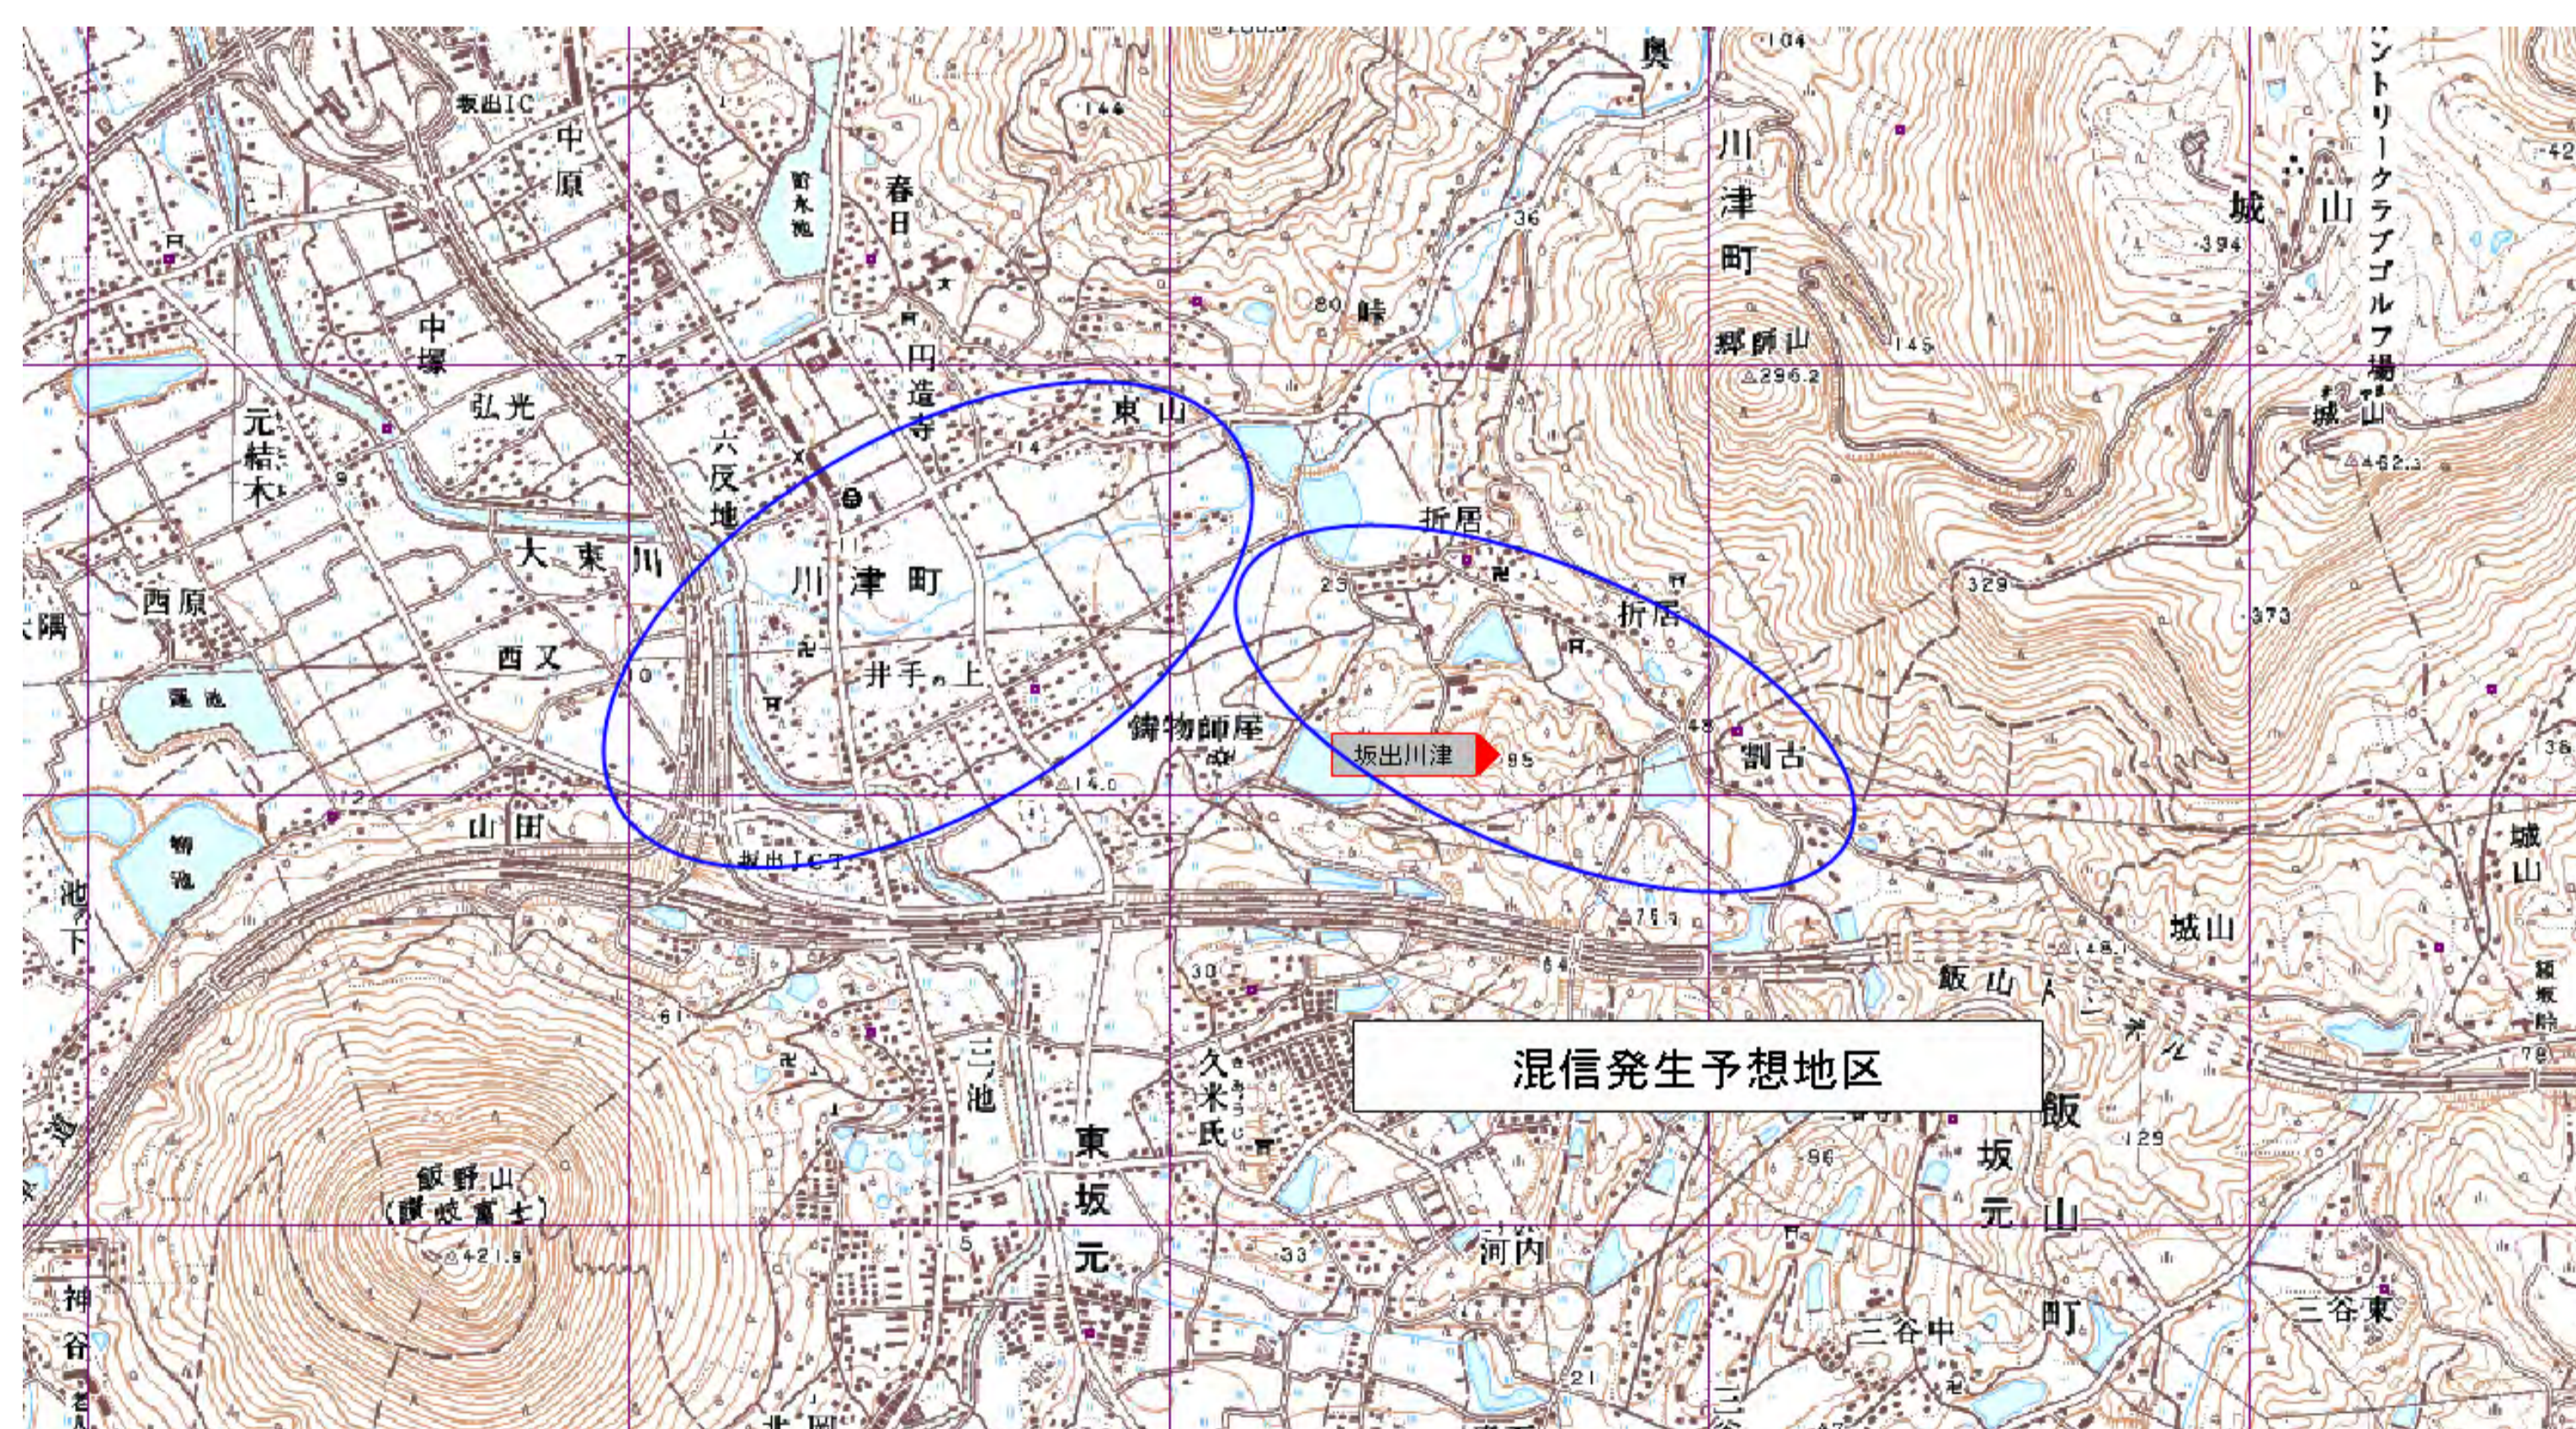

## デジタル混信の発生地域に対する対策計画（香川県坂出市）

都道府県名	香川県
-------	-----

管理番号	3715079
------	---------

自治体コード	住所
37203	香川県坂出市川津町

地上デジタル放送の受信状況							
	NHK総合	NHK教育	山陽放送	岡山放送	テレビせとうち	西日本放送	瀬戸内海放送
受信局所名	西讃岐	西讃岐	西讃岐	西讃岐	西讃岐	西讃岐	西讃岐
地上デジタル放送の受信状況	○	○	○	○	×混信	×混信	○

受信状況の内訳

- : 良好に受信可能
- ×混信 : 混信により受信困難

対策計画							
	NHK総合	NHK教育	山陽放送	岡山放送	テレビせとうち	西日本放送	瀬戸内海放送
対策手法					補間波・中継局の新設	補間波・中継局の新設	
難視世帯数					225	225	
対策年度					2010	2010	
対策済み世帯数					0	0	
未対策世帯数					225	225	

範囲図

この地図は、国土地理院長の承認を得て、同院発行の数値地図25000（地図画像）を複製したものである。（承認番号 平22業複、第109号）

枠内：難視範囲

備考
----