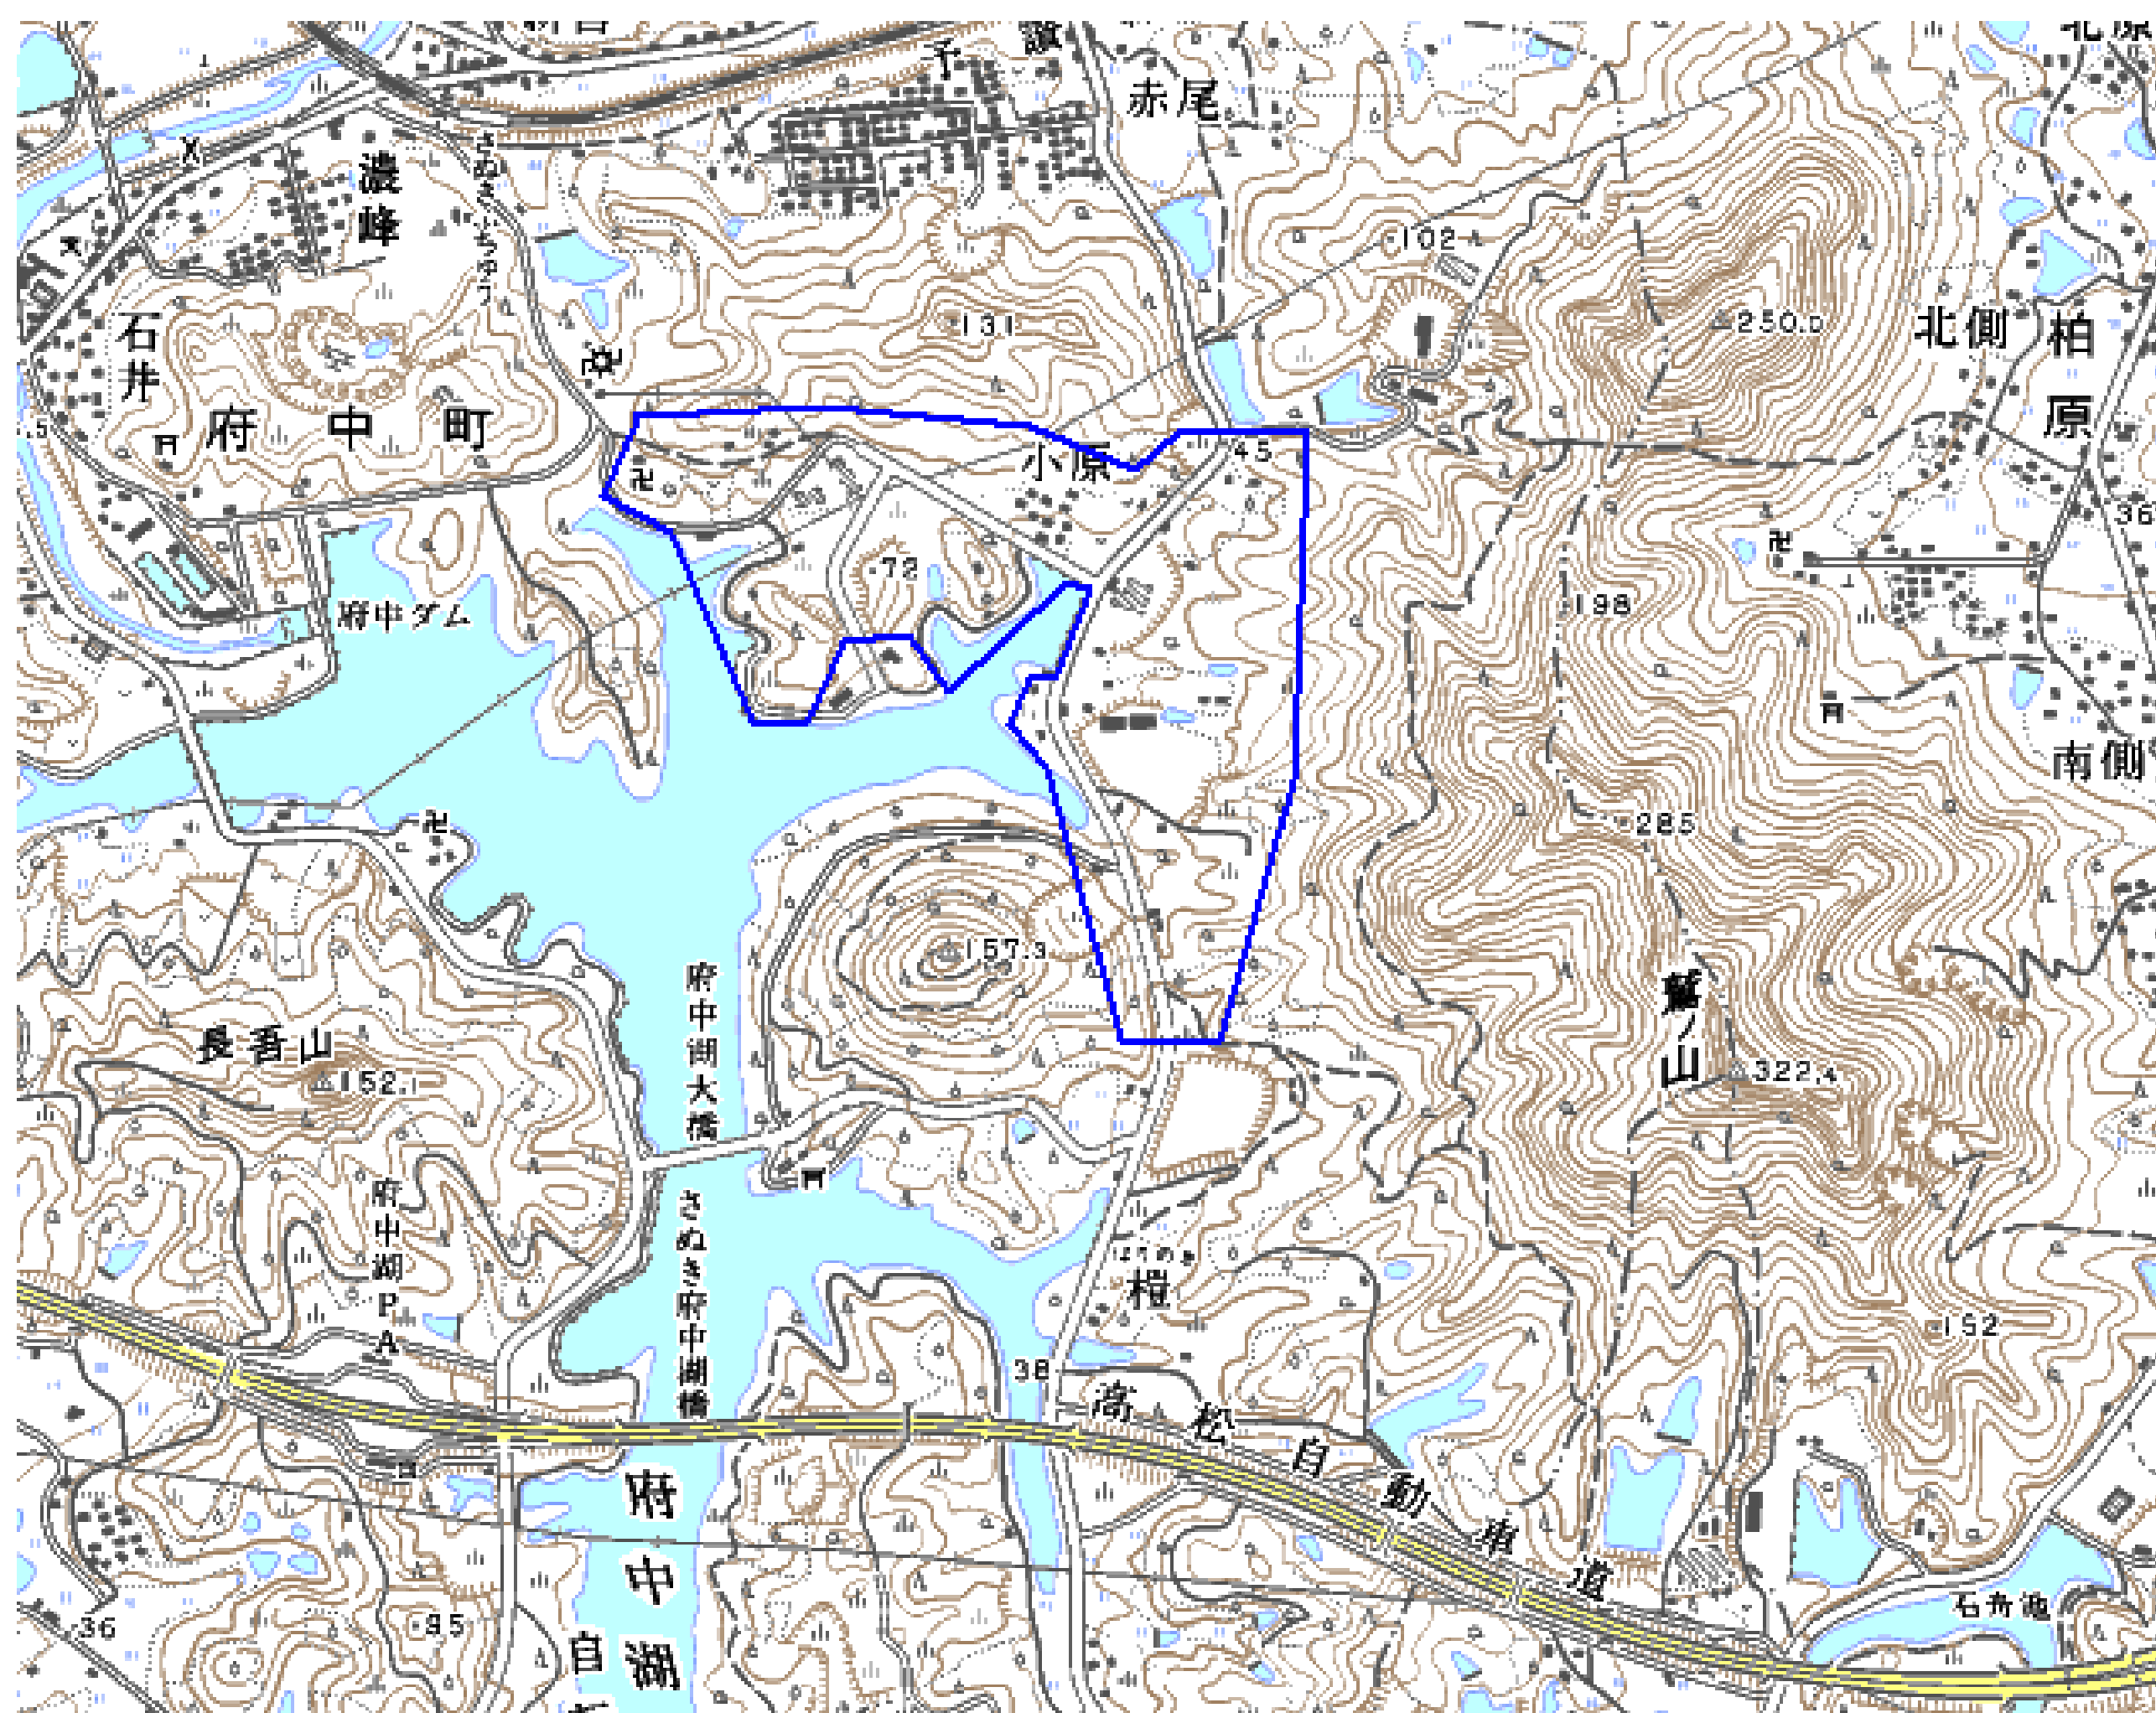

デジタル混信の発生地域に対する対策計画(香川県坂出市)

都道府県名
香川県

管理番号
3714323

自治体コード	住所
37203	香川県坂出市府中町小原

地上デジタル放送の受信状況							
	NHK総合	NHK教育	山陽放送	岡山放送	テレビせとうち	西日本放送	瀬戸内海放送
受信局所名	西讃岐	西讃岐	西讃岐	西讃岐	西讃岐	西讃岐	西讃岐
地上デジタル放送の受信状況	○	○	○	○	×混信	×混信	○

受信状況の内訳
 ○ :良好に受信可能
 ×混信 :混信により受信困難

対策計画							
	NHK総合	NHK教育	山陽放送	岡山放送	テレビせとうち	西日本放送	瀬戸内海放送
対策手法					CATV加入	CATV加入	
難視世帯数					25	25	
対策年度					2010～	2010～	
対策済み世帯数					0	0	
未対策世帯数					25	25	

範囲図

この地図は、国土地理院長の承認を得て、同院発行の数値地図25000(地図画像)を複製したものである。(承認番号 平22業複、第109号)