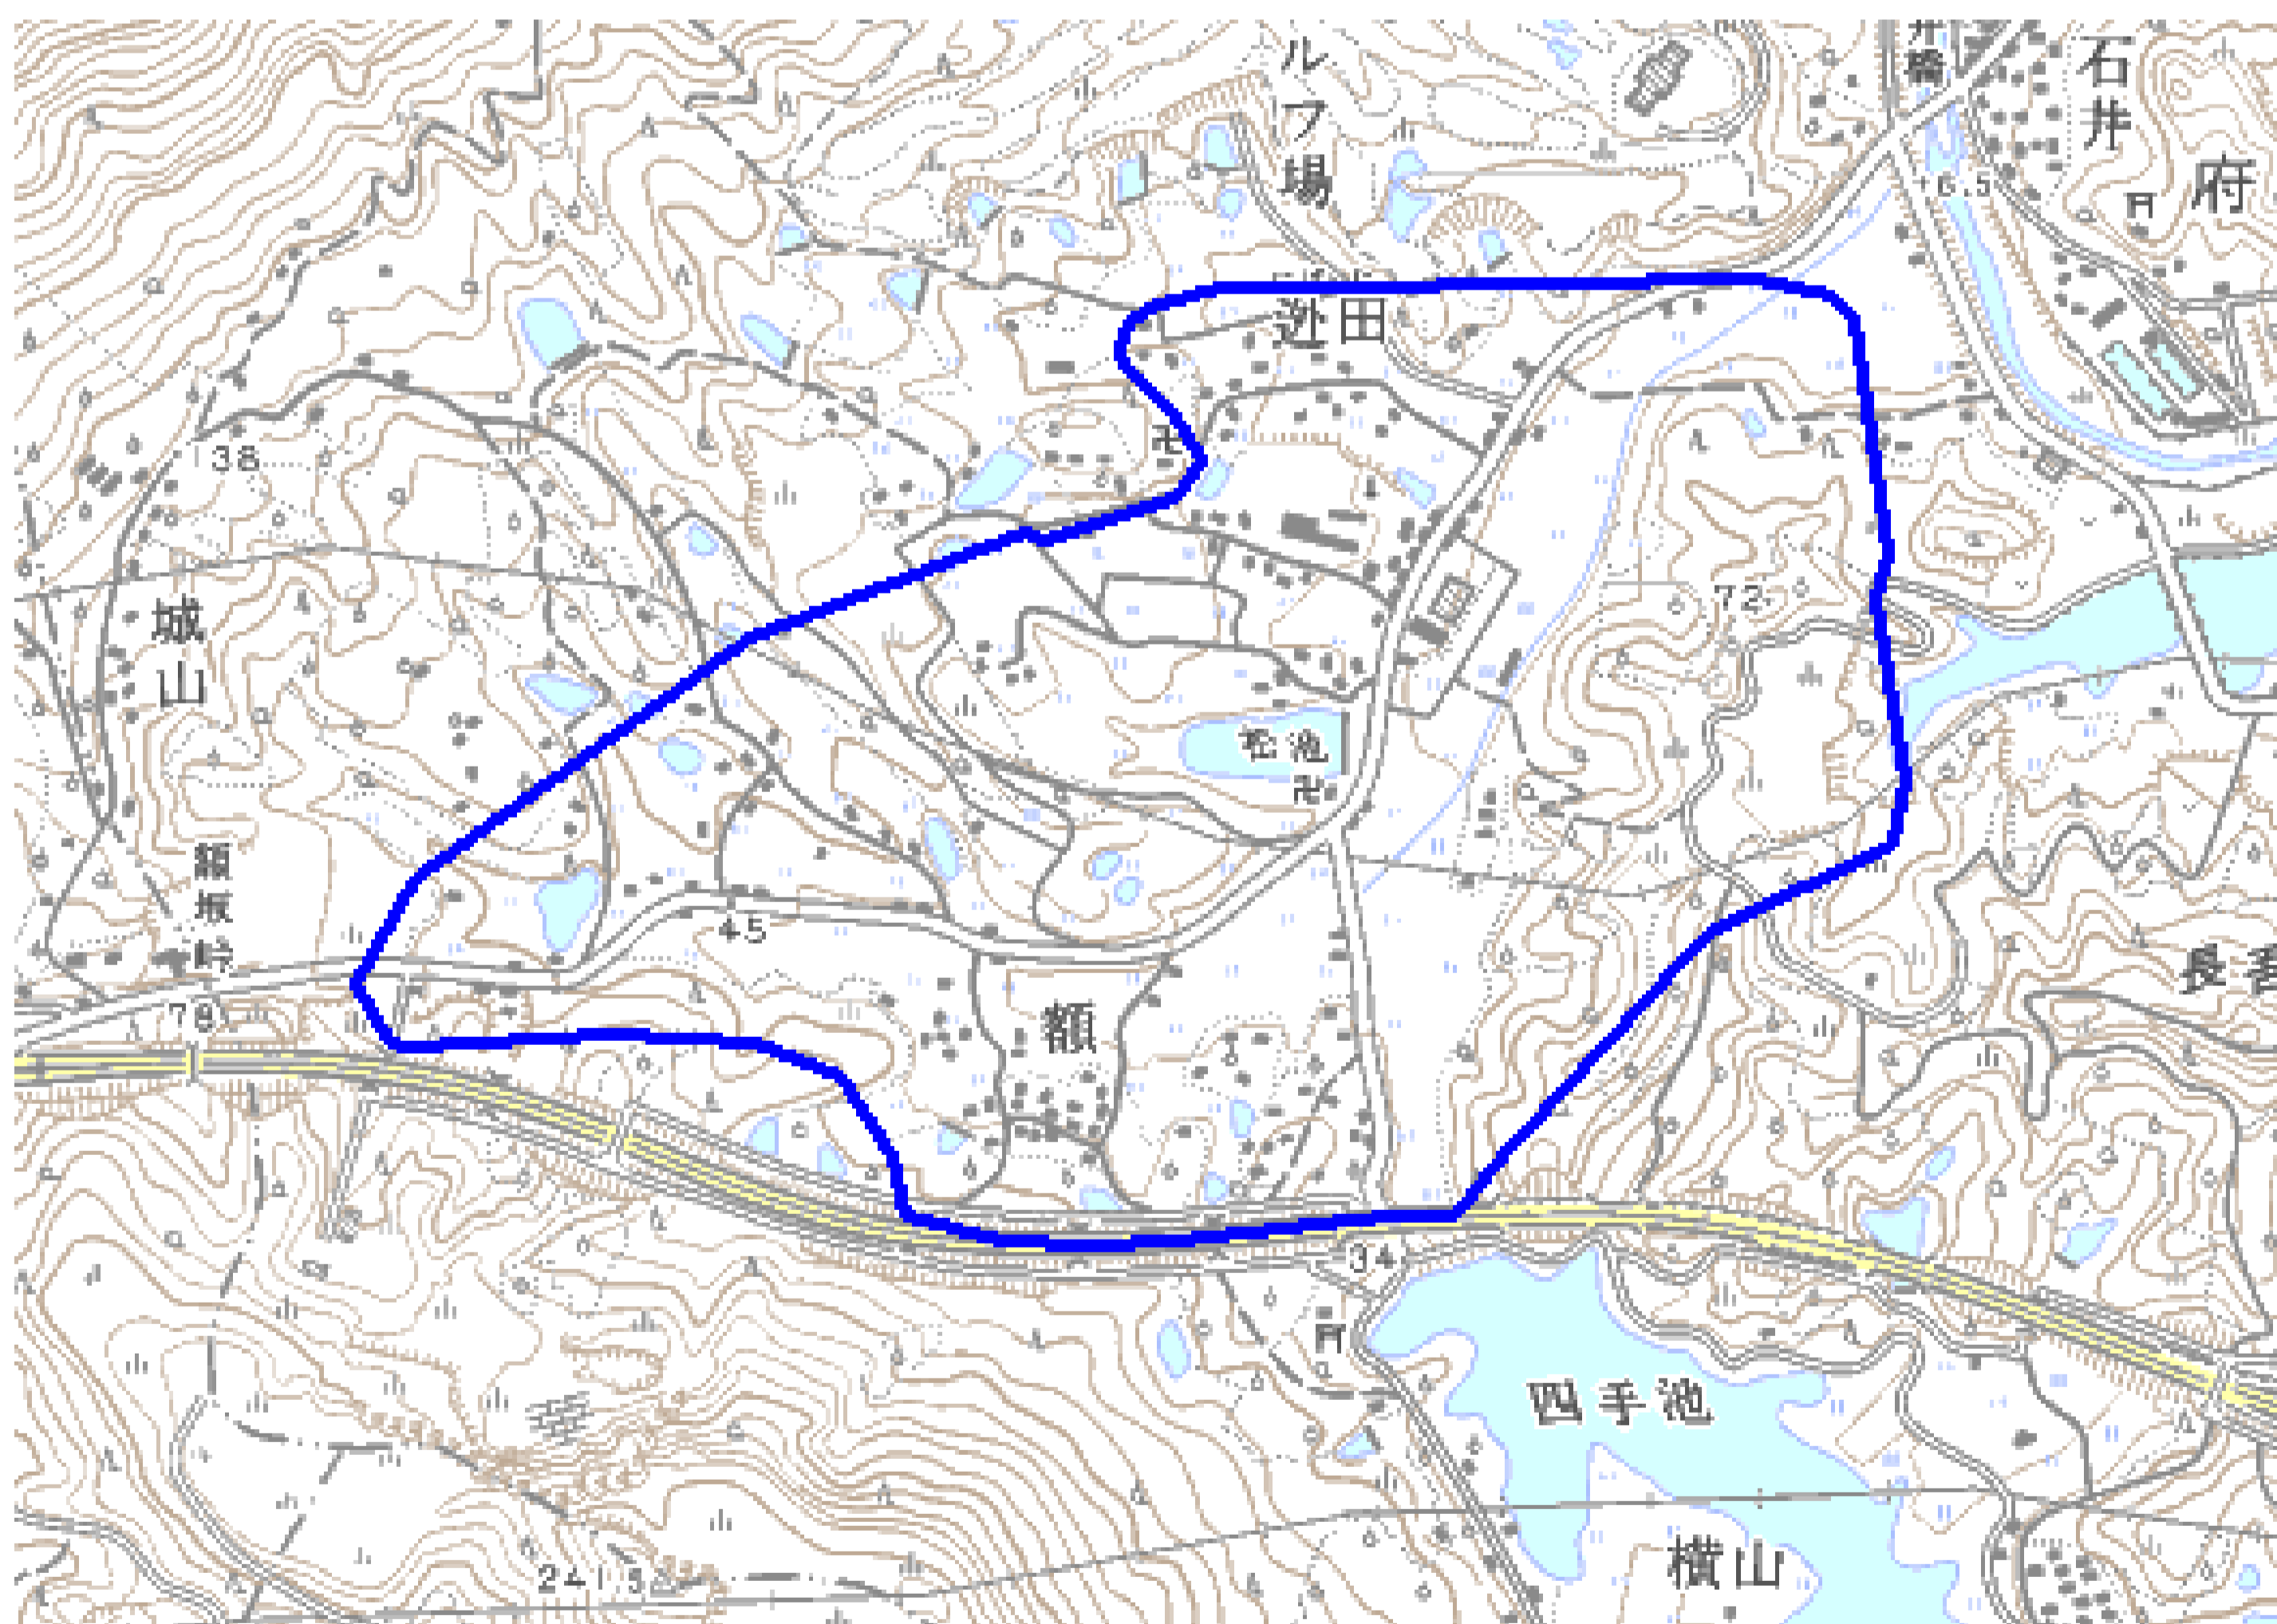

デジタル混信の発生地域に対する対策計画（香川県坂出市）

都道府県名	管理番号
香川県	3714321

自治体コード	住 所
37203	香川県坂出市府中町迹田

地上デジタル放送の受信状況							
	NHK総合	NHK教育	山陽放送	岡山放送	テレビせとうち	西日本放送	瀬戸内海放送
受信局所名	高松	高松	高松	高松	高松	高松	高松
地上デジタル放送の受信状況	○	○	○	○	×混信	×混信	○

受信状況の内訳
 ○ : 良好に受信可能
 ×混信 : 混信により受信困難

対策計画							
	NHK総合	NHK教育	山陽放送	岡山放送	テレビせとうち	西日本放送	瀬戸内海放送
対策手法					CATV加入	CATV加入	
難視世帯数					30	30	
対策年度					2010	2010	
対策済み世帯数					0	0	
未対策世帯数					30	30	

範囲図

この地図は、国土地理院長の承認を得て、同院発行の数値地図25000（地図画像）を複製したものである。（承認番号 平22業複、第109号）
 枠内：難視範囲