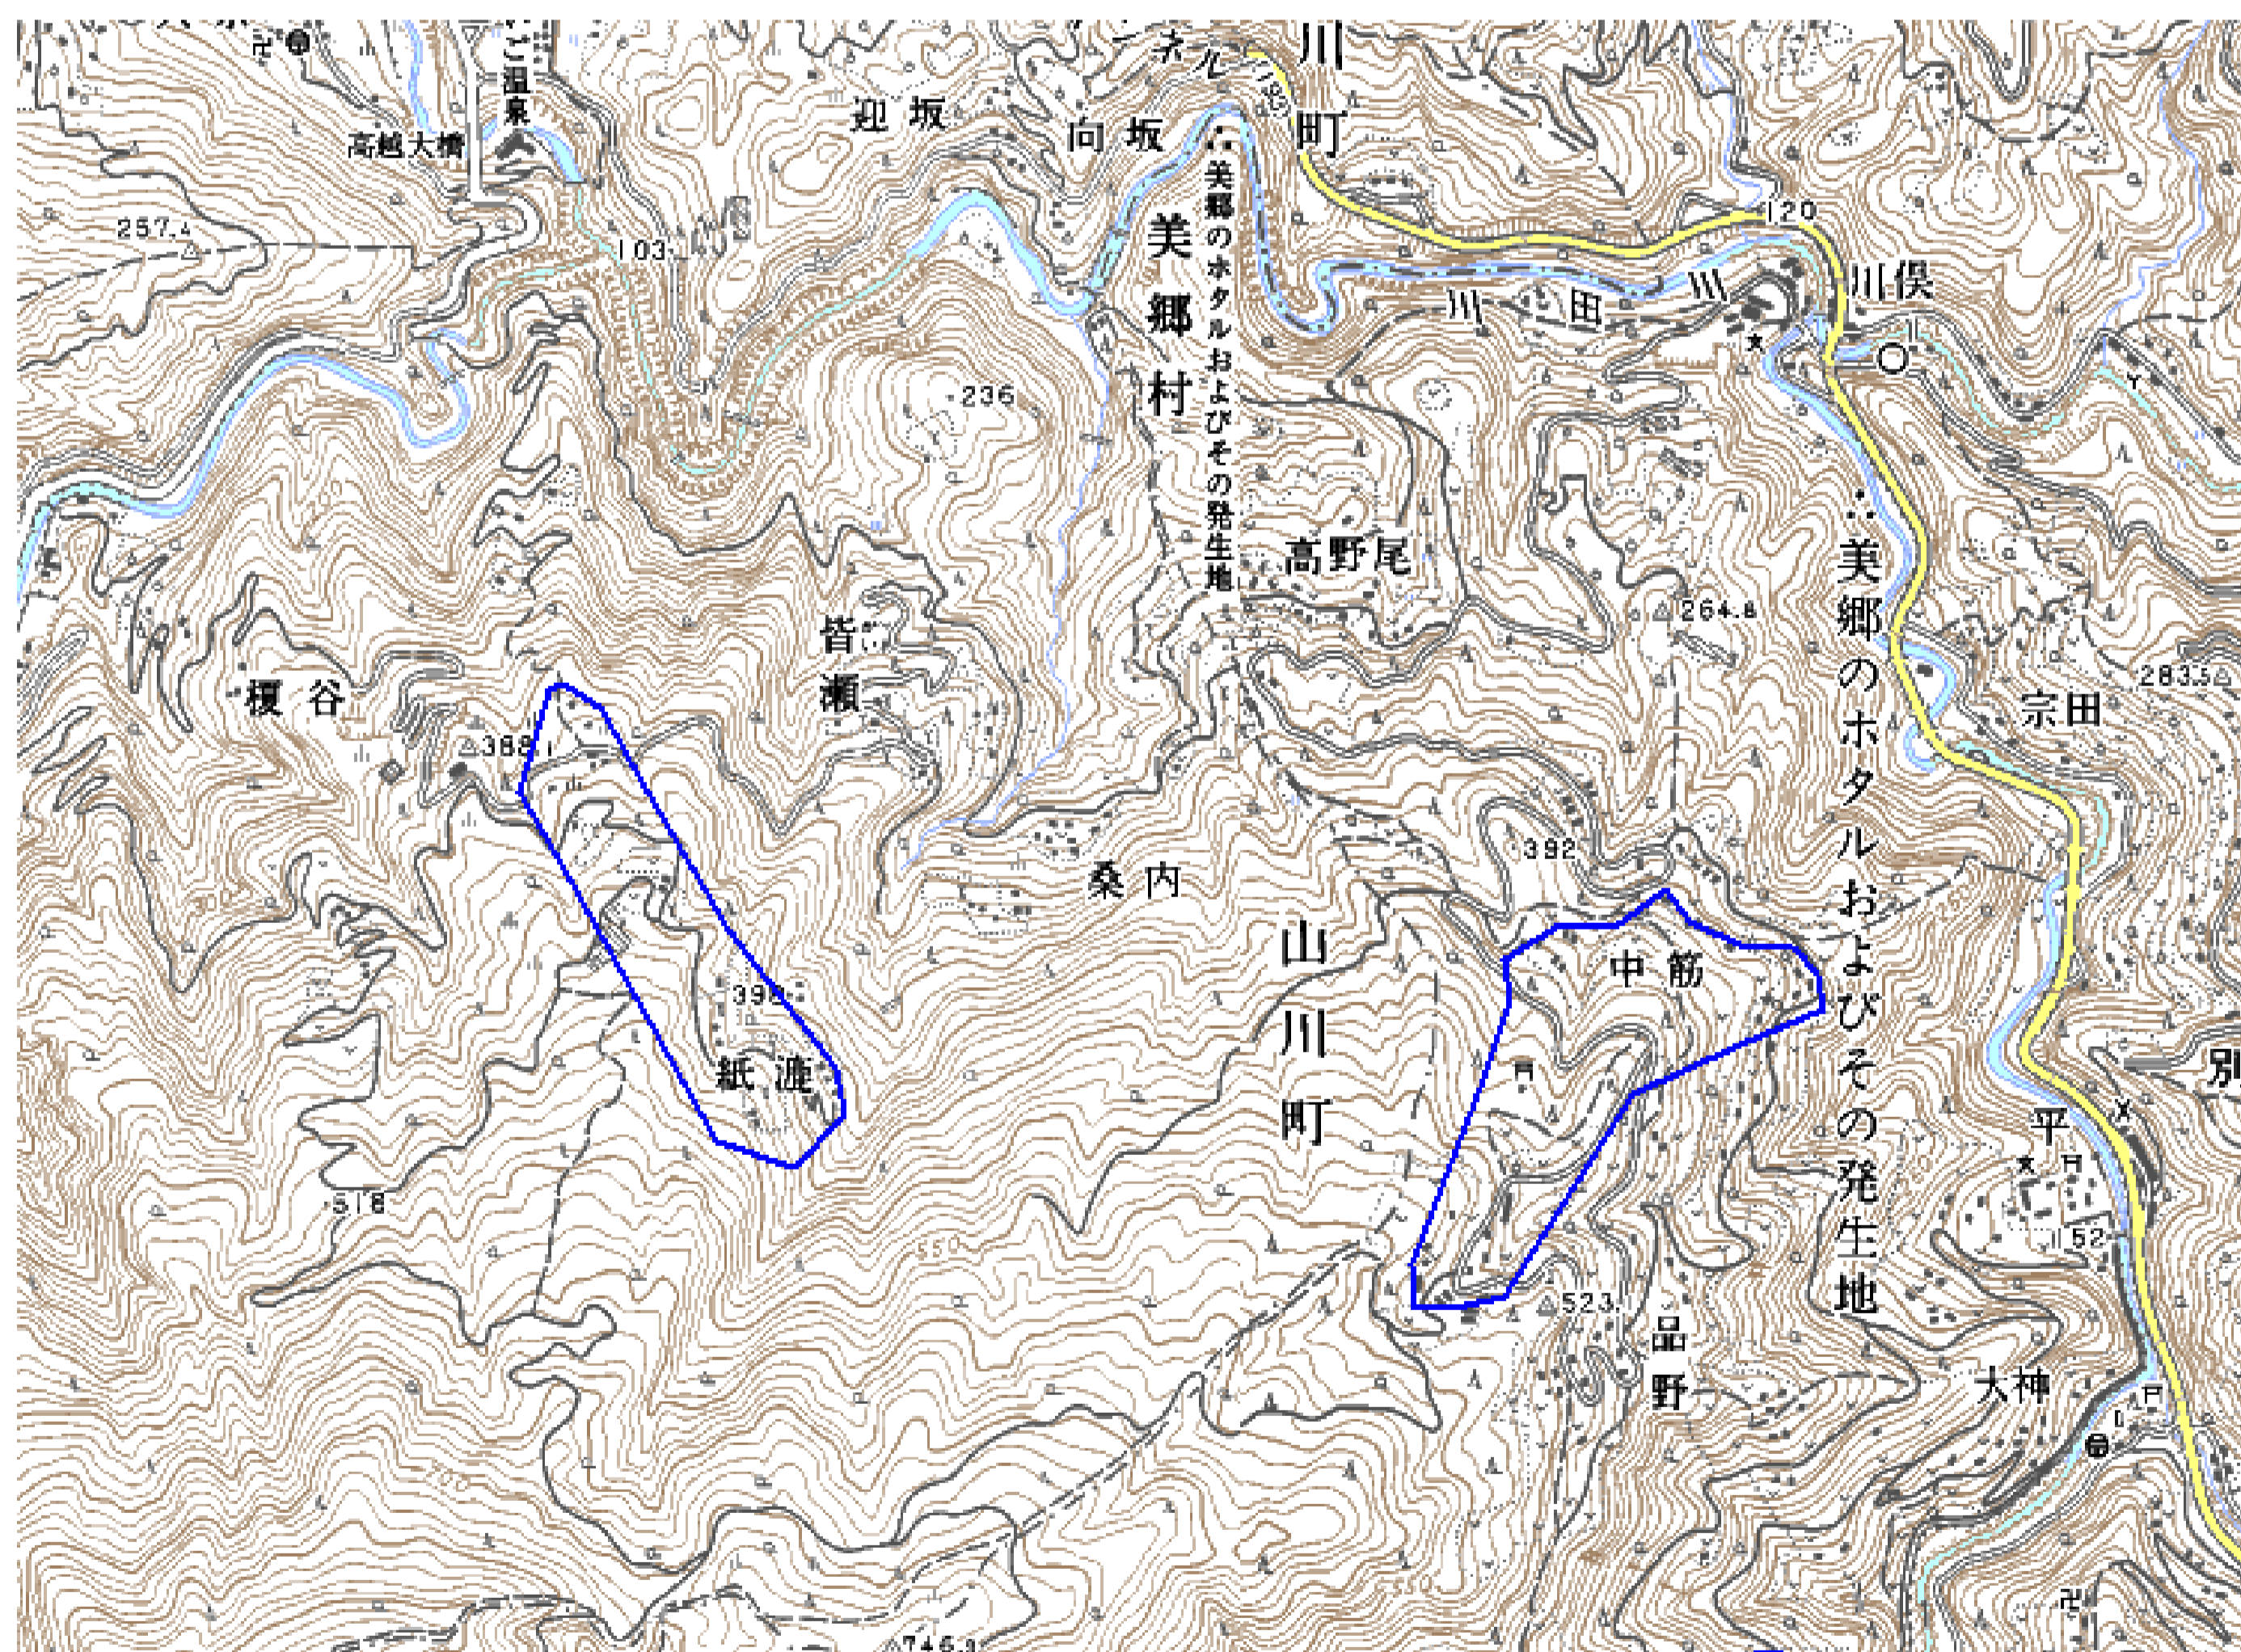

デジタル混信の発生地域に対する対策計画(徳島県吉野川市)

都道府県名	管理番号
徳島県	3600701

自治体コード	住 所
36205	徳島県吉野川市山川町皆瀬周辺

地上デジタル放送の受信状況			
	NHK総合	NHK教育	四国放送
受信局所名	阿波	阿波	阿波
地上デジタル放送の受信状況	×混信	○	×混信

受信状況の内訳
 ○ :良好に受信可能
 ×混信 :混信により受信困難

対策計画			
	NHK総合	NHK教育	四国放送
対策手法	送信諸元変更 (チャンネル変更)		送信諸元変更 (チャンネル変更)
難視世帯数	5		5
対策年度	2011～		2011～
対策済み世帯数	0		0
未対策世帯数	5		5

範囲図

この地図は、国土地理院長の承認を得て、同院発行の数値地図25000(地図画像)を複製したものである。(承認番号 平22業複、第109号)

枠内:難視範囲

備考