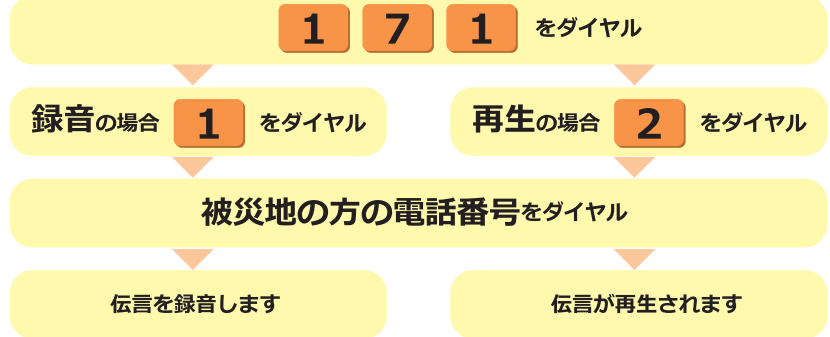

## 災害用の伝言サービスに関するQ&A

**Q 38** 災害用伝言サービス(「災害用伝言ダイヤル」・「災害用 伝言板」・「災害用ブロードバンド伝言板」)とはどんなサービスなの?

**A 38** 家族や知人との間での安否確認や避難場所の連絡等を行えるよう、電気通信事業者が提供しているサービスです。

地震や大雨・洪水等の大規模災害が発生すると、大量の電話が被災地に集中するため電話がつながりにくくなることがあります。このような場合でも、家族や知人との間での安否確認や避難場所の連絡等を行えるよう電気通信事業者が提供しているサービスです。

#### 操作手順

◆災害用伝言ダイヤルでは、災害発生に備えて利用方法を体験利用できる機会を設けています。

**体験利用提供日** 毎月1日、正月3が日、防災週間(8/30~9/5)、防災とボランティア週間(1/15~1/21)