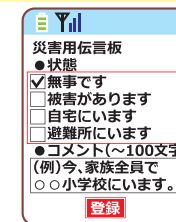

##### ▶ 災害用伝言板

##### 伝言を登録するとき

※各社で表示方法が若干異なります。

1 「災害用伝言板」メニューから登録を選択

##### ▶ 登録

2 伝言を選択

(各社100字前後のコメントが書き込めます)

3 伝言板登録完了