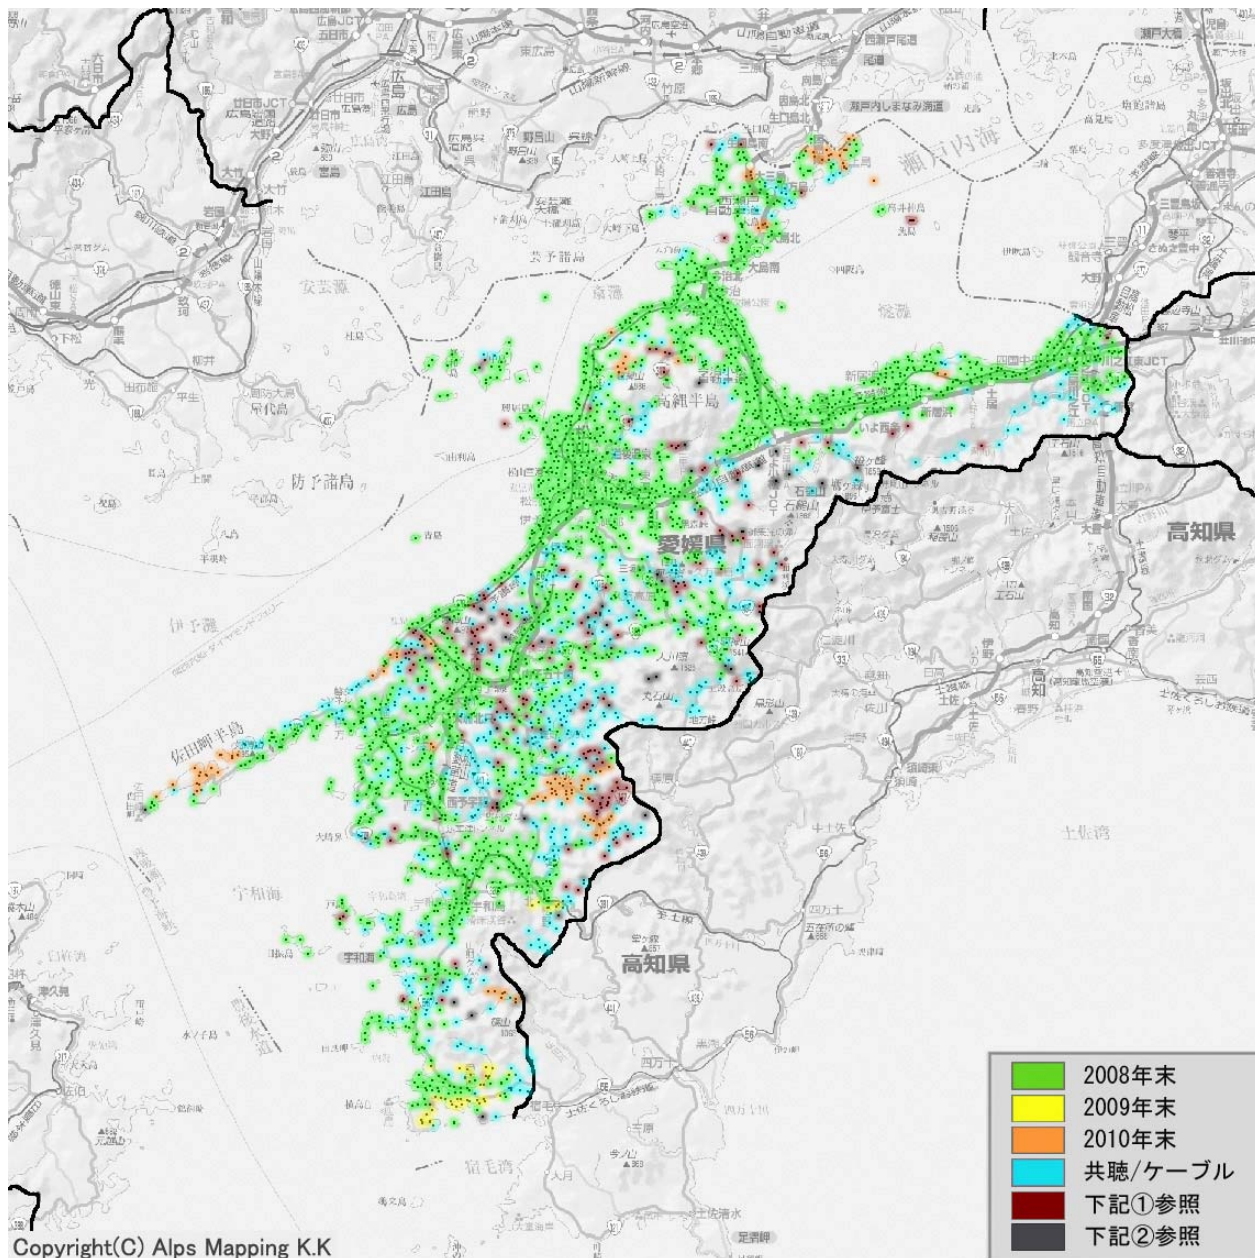

地上デジタルテレビ放送のエリアのめやす

サンプル

都道府県名	放送事業者名
愛媛県	日本放送協会

凡例

- ①: 地上アナログ放送は中継局または共聴で受信しているが、地上デジタル放送は受信困難と推測される地域
- ②: 地上アナログ放送が受信困難で、地上デジタル放送も受信困難と推測される地域

- (注1) 図中の黒小点は受信世帯のある場所(集落等)を表します
- (注2) 受信アンテナの設置状態等により受信状況が図と異なる場合があります
- (注3) 先行中継局のカバー状況により実際の中継局設置は異なる場合があります
- (注4) 中継局設置状況の詳細については、「中継局リスト」を参照してください