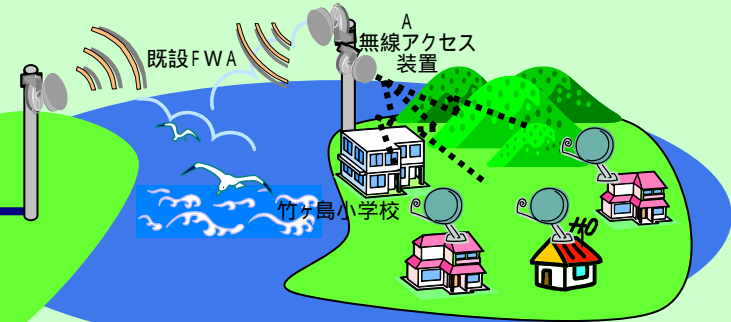

宇和島市地域情報通信基盤施設整備事業イメージ

FTTHインターネット接続、ケーブルテレビ

FWA + 無線LANによるインターネット接続

本体メニュー (A)

宇和島市役所

付帯メニュー (B)

ReachDSL+によるインターネット接続

FWA + ReachDSL+によるインターネット接続