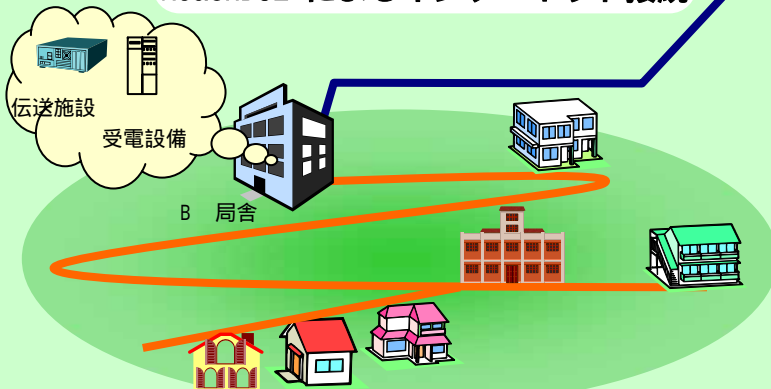

宇和島市地域情報通信基盤施設整備事業イメージ

FTTHインターネット接続、ケーブルテレビ

FWA + 無線LANによるインターネット接続

本体メニュー (A)

宇和島市役所

付帯メニュー (B)

ReachDSL+によるインターネット接続

FWA + ReachDSL+によるインターネット接続