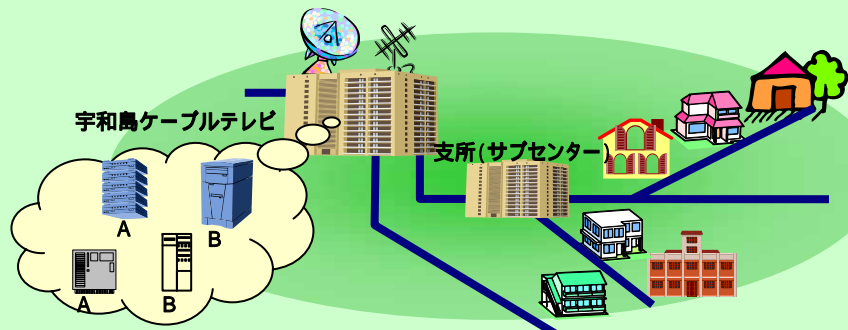

宇和島市地域情報通信基盤施設整備事業イメージ

FTTHインターネット接続、ケーブルテレビ

FWA + 無線LANによるインターネット接続

本体メニュー (A)

宇和島市役所

付帯メニュー (B)

ReachDSL+によるインターネット接続

FWA + ReachDSL+によるインターネット接続