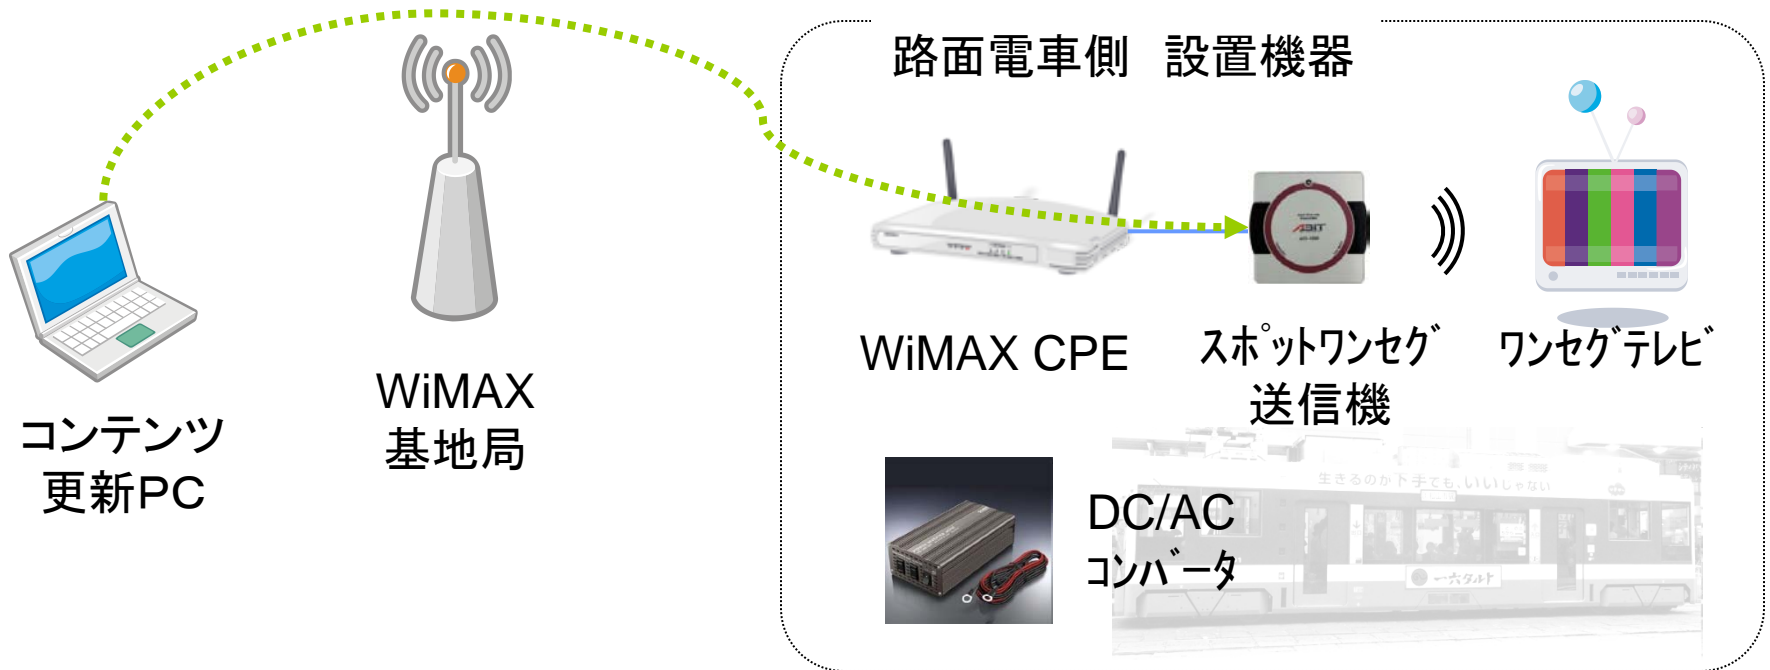

WiMAXとスポットワンセグを用いた移動体におけるサイネージ実証実験イメージ

～地域コンテンツの流通モデル化に関する調査検討会～

- スポットワンセグとは携帯端末向けの地上デジタル放送のしくみである「ワンセグ」技術を使って、テレビ局の放送とは別に、極めて狭いエリアに限定して独自の映像やデータを配信するサービスです。
- WiMAX (Worldwide Interoperability for Microwave Access)とは、標準規格IEEE (電気電子学会) 802.16 作業部会と業界団体のWiMAX Forumにより規格標準化された高速ワイヤレスインターネットのことです。今回の実証実験では、移動する電車に映像データを伝送する回線として利用します。