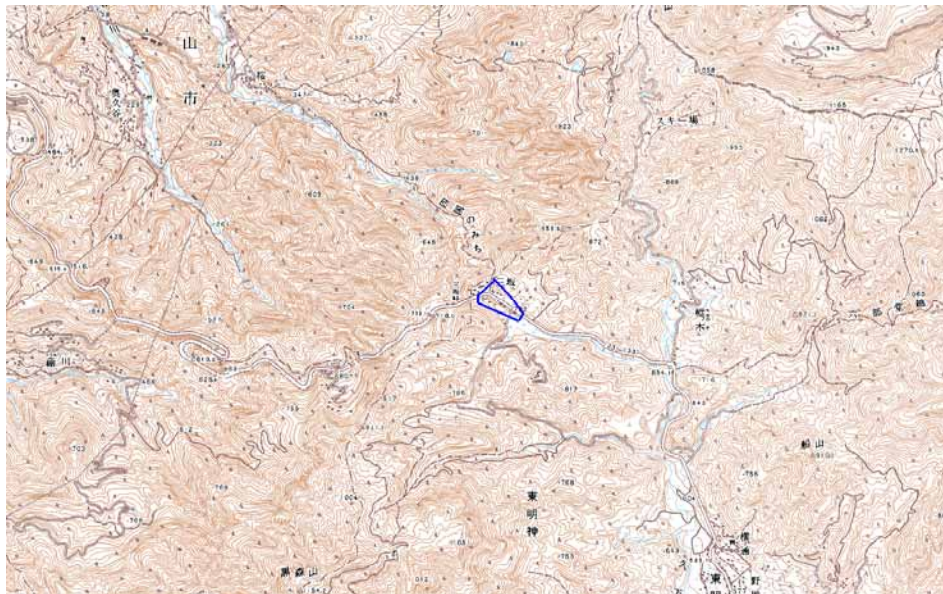

デジタル混信の発生地域に対する対策計画（愛媛県上浮穴郡久万高原町三坂）

都道府県名
愛媛県

管理番号
3821659

自治体コード	住 所
38386	愛媛県上浮穴郡久万高原町三坂

地上デジタル放送の受信状況						
	NHK総合	NHK教育	南海放送	テレビ愛媛	あいテレビ	愛媛朝日テレビ
受信局所名	松山	松山	松山	松山	松山	松山
地上デジタル放送の受信状況	×混信	×混信	×混信			

受信状況の内訳
 ○ :良好に受信可能
 ×混信 :混信により受信困難

対策計画						
	NHK総合	NHK教育	南海放送	テレビ愛媛	あいテレビ	愛媛朝日テレビ
対策手法	高利得受信アンテナ等	高利得受信アンテナ等	高利得受信アンテナ等			
難視世帯数	6	6	6			
対策年度	2010	2010	2010			
対策済み世帯数	0	0	0			
未対策世帯数	6	6	6			

範囲図

この地図は、国土地理院長の承認を得て、同院発行の数値地図25000（地図画像）を複製したものである。（承認番号 平22業複、第109号）