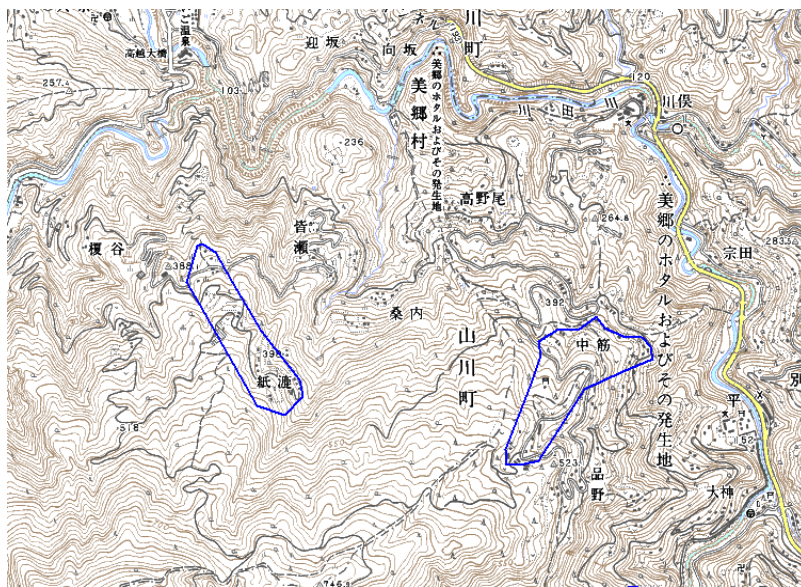

(別添1)

デジタル混信の発生地域に対する対策計画(地区別)

都道府県名	管理番号
徳島県	3600701

自治体コード	住所
36205	徳島県吉野川市山川町皆瀬周辺

地上デジタル放送の受信状況			
	NHK総合	NHK教育	四国放送
受信局所名	阿波	阿波	阿波
地上デジタル放送の受信状況	×混信	○	×混信

受信状況の内訳

- :良好に受信可能
- ×混信 :混信により受信困難

対策計画			
	NHK総合	NHK教育	四国放送
対策手法	送信諸元変更 (チャンネル変更)		送信諸元変更 (チャンネル変更)
難視世帯数	5		5
対策年度	2011～		2011～
対策済み世帯数	0		0
未対策世帯数	5		5

範囲図

この地図は、国土院院長の承認を得て、同院発行の数値地図25000(地図画像)を複製したものである。(承認番号 平22業複、第109号)

枠内:難視範囲

備考