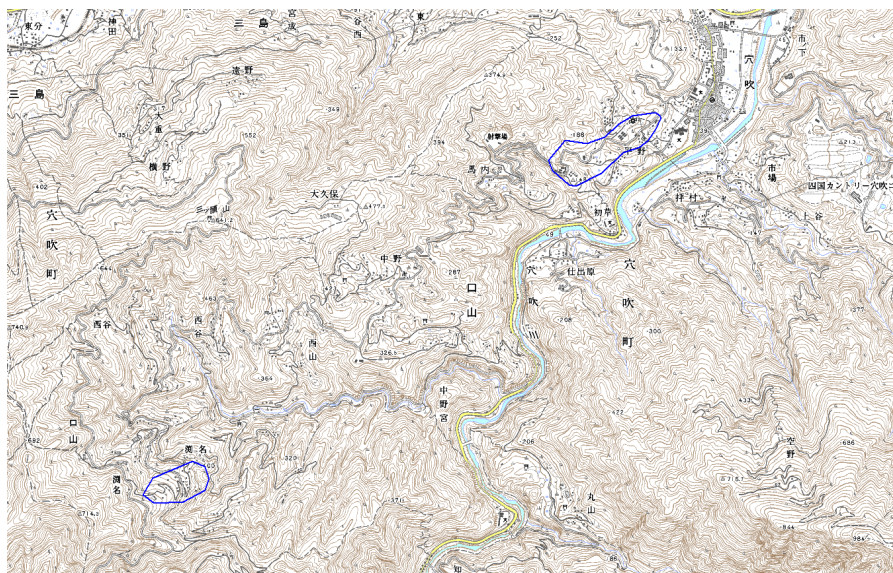

(別添2)

デジタル混信の発生地域に対する対策計画(地区別)

都道府県名
徳島県

管理番号
3600702

自治体コード	住所
36207	徳島県美馬市穴吹町口山

地上デジタル放送の受信状況			
	NHK総合	NHK教育	四国放送
受信局所名	阿波	阿波	阿波
地上デジタル放送の受信状況	×混信	○	×混信

受信状況の内訳

- :良好に受信可能
- ×混信 :混信により受信困難

対策計画			
	NHK総合	NHK教育	四国放送
対策手法	送信諸元変更 (チャンネル変更)		送信諸元変更 (チャンネル変更)
難視世帯数	15		15
対策年度	2011～		2011～
対策済み世帯数	0		0
未対策世帯数	15		15

範囲図

この地図は、国土院院長の承認を得て、同院発行の数値地図25000(地図画像)を複製したものである。(承認番号 平22業複、第109号)

枠内:難視範囲