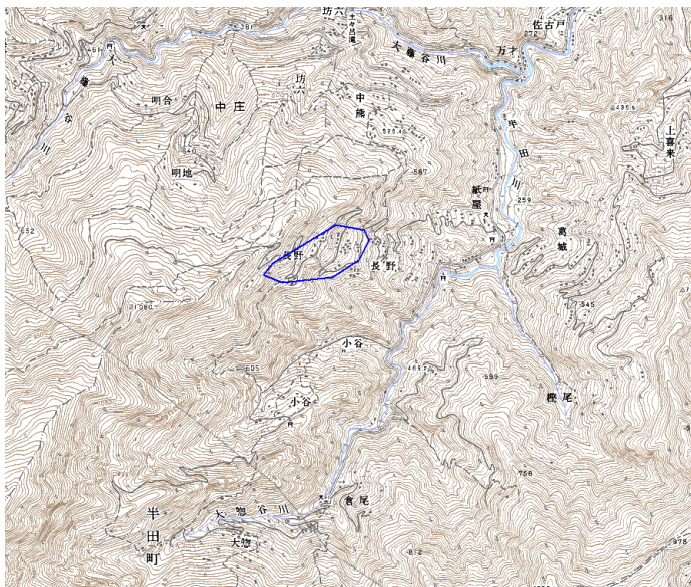

(別添3)

デジタル混信の発生地域に対する対策計画(地区別)

都道府県名
徳島県

管理番号
3600704

自治体コード	住所
36468	徳島県美馬郡つるぎ町半田長野

地上デジタル放送の受信状況			
	NHK総合	NHK教育	四国放送
受信局所名	阿波	阿波	阿波
地上デジタル放送の受信状況	×混信	○	×混信

受信状況の内訳
○ :良好に受信可能
×混信 :混信により受信困難

対策計画			
	NHK総合	NHK教育	四国放送
対策手法	送信諸元変更 (チャンネル変更)		送信諸元変更 (チャンネル変更)
難視世帯数	12		12
対策年度	2011～		2011～
対策済み世帯数	0		0
未対策世帯数	12		12

範囲図

この地図は、国土地理院長の承認を得て、同院発行の数値地図25000(地図画像)を複製したものである。(承認番号 平22業複、第109号)

 枠内:難視範囲

備考
