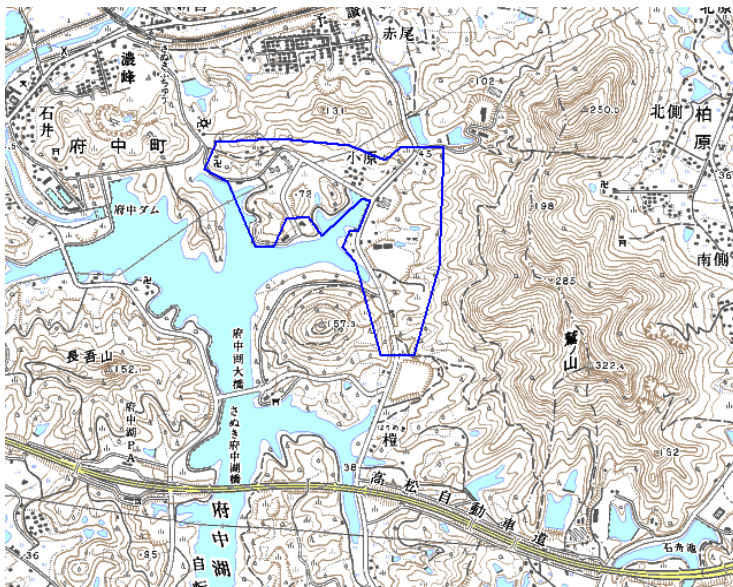

(別添4)

デジタル混信の発生地域に対する対策計画(地区別)

都道府県名	管理番号
香川県	3714323

自治体コード	住 所
37203	香川県坂出市府中町小原

地上デジタル放送の受信状況							
	NHK総合	NHK教育	山陽放送	岡山放送	テレビせとうち	西日本放送	瀬戸内海放送
受信局所名	西讃岐	西讃岐	西讃岐	西讃岐	西讃岐	西讃岐	西讃岐
地上デジタル放送の受信状況	○	○	○	○	×混信	×混信	○

受信状況の内訳

- :良好に受信可能
- ×混信 :混信により受信困難

対策計画							
	NHK総合	NHK教育	山陽放送	岡山放送	テレビせとうち	西日本放送	瀬戸内海放送
対策手法					CATV加入	CATV加入	
難視世帯数					25	25	
対策年度					2010～	2010～	
対策済み世帯数					0	0	
未対策世帯数					25	25	

範囲図

この地図は、国土地理院長の承認を得て、同院発行の数値地図25000(地図画像)を複製したものである。(承認番号 平22業複、第109号)