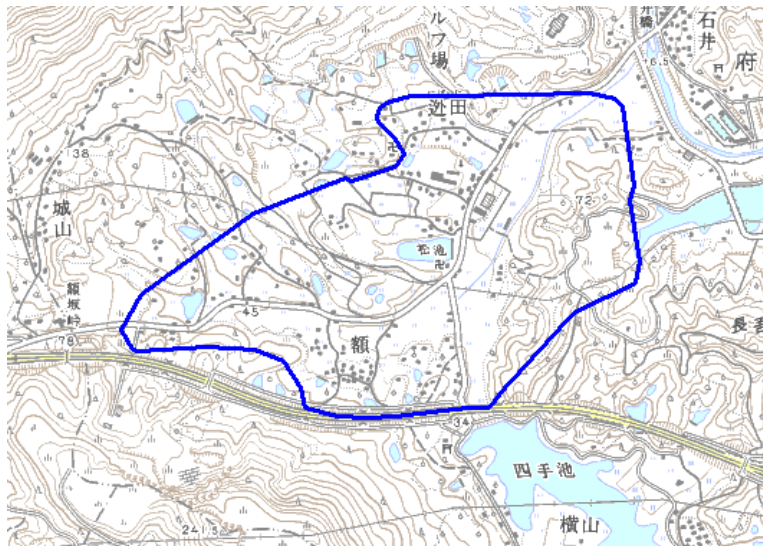

### デジタル混信の発生地域に対する対策計画（地区別）

都道府県名
香川県

管理番号
3714321

自治体コード	住所
37203	香川県坂出市府中町迹田

地上デジタル放送の受信状況							
	NHK総合	NHK教育	山陽放送	岡山放送	テレビせとうち	西日本放送	瀬戸内海放送
受信局所名	高松	高松	高松	高松	高松	高松	高松
地上デジタル放送の受信状況	○	○	○	○	×混信	×混信	○

受信状況の内訳

- : 良好に受信可能
- ×混信 : 混信により受信困難

対策計画							
	NHK総合	NHK教育	山陽放送	岡山放送	テレビせとうち	西日本放送	瀬戸内海放送
対策手法					CATV加入	CATV加入	
難視世帯数					30	30	
対策年度					2010	2010	
対策済み世帯数					0	0	
未対策世帯数					30	30	

範囲図

この地図は、国土地理院長の承認を得て、同院発行の数値地図25000（地図画像）を複製したものである。（承認番号 平22業複、第109号）