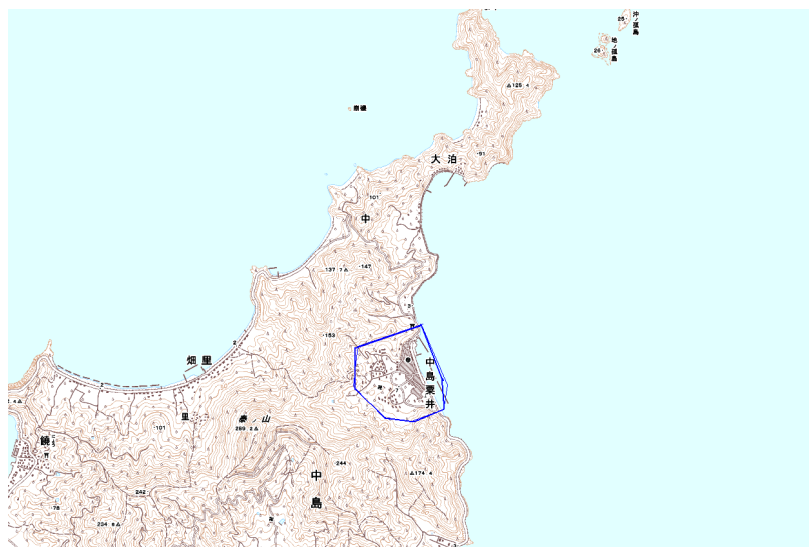

(別添4)

デジタル混信の発生地域に対する対策計画（地区別）

都道府県名
愛媛県

管理番号
3822100

自治体コード	住所
38201	愛媛県松山市中島町栗井

地上デジタル放送の受信状況						
	NHK総合	NHK教育	南海放送	テレビ愛媛	あいテレビ	愛媛朝日テレビ
受信局所名	菊間	菊間	菊間	菊間	菊間	菊間
地上デジタル放送の受信状況	○	○	×混信	×混信	×混信	○

受信状況の内訳

- : 良好に受信可能
- ×混信 : 混信により受信困難

対策計画						
	NHK総合	NHK教育	南海放送	テレビ愛媛	あいテレビ	愛媛朝日テレビ
対策手法			(仮) 衛星対策	(仮) 衛星対策	(仮) 衛星対策	
難視世帯数			83	83	83	
対策年度			2011	2011	2011	
対策済み世帯数			0	0	0	
未対策世帯数			83	83	83	

範囲図

この地図は、国土地理院長の承認を得て、同院発行の数値地図25000（地図画像）を複製したものである。（承認番号 平22業複、第109号）