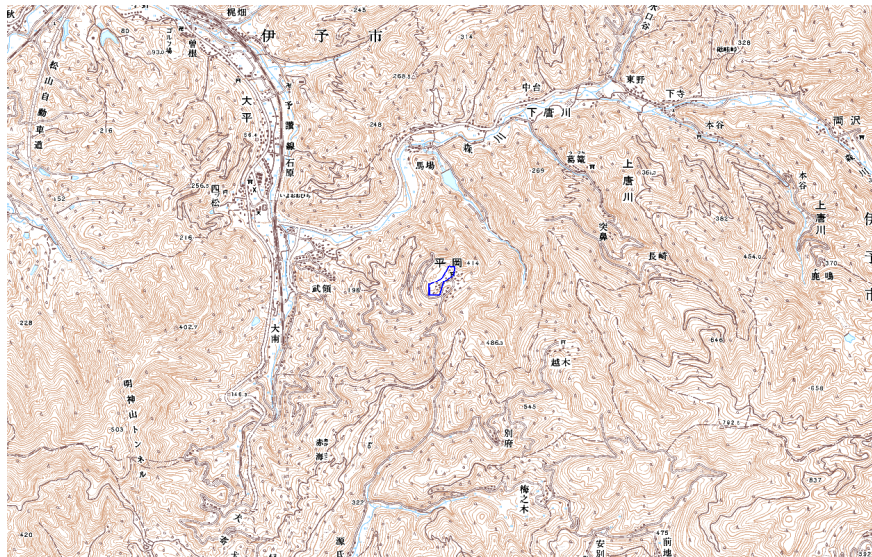

(別添5)

デジタル混信の発生地域に対する対策計画（地区別）

都道府県名
愛媛県

管理番号
3821614

自治体コード	住所
38210	愛媛県伊予市平岡

地上デジタル放送の受信状況						
	NHK総合	NHK教育	南海放送	テレビ愛媛	あいテレビ	愛媛朝日テレビ
受信局所名	松山	松山	松山	松山	松山	松山
地上デジタル放送の受信状況	×混信	×混信	×混信			

受信状況の内訳
 :良好に受信可能
 ×混信 :混信により受信困難

対策計画						
	NHK総合	NHK教育	南海放送	テレビ愛媛	あいテレビ	愛媛朝日テレビ
対策手法	補間波・中継局の新設	補間波・中継局の新設	補間波・中継局の新設			
難視世帯数	4	4	4			
対策年度	2011	2011	2011			
対策済み世帯数	0	0	0			
未対策世帯数	4	4	4			

範囲図

この地図は、国土地理院長の承認を得て、同院発行の数値地図25000（地図画像）を複製したものである。（承認番号 平22業複、第109号）