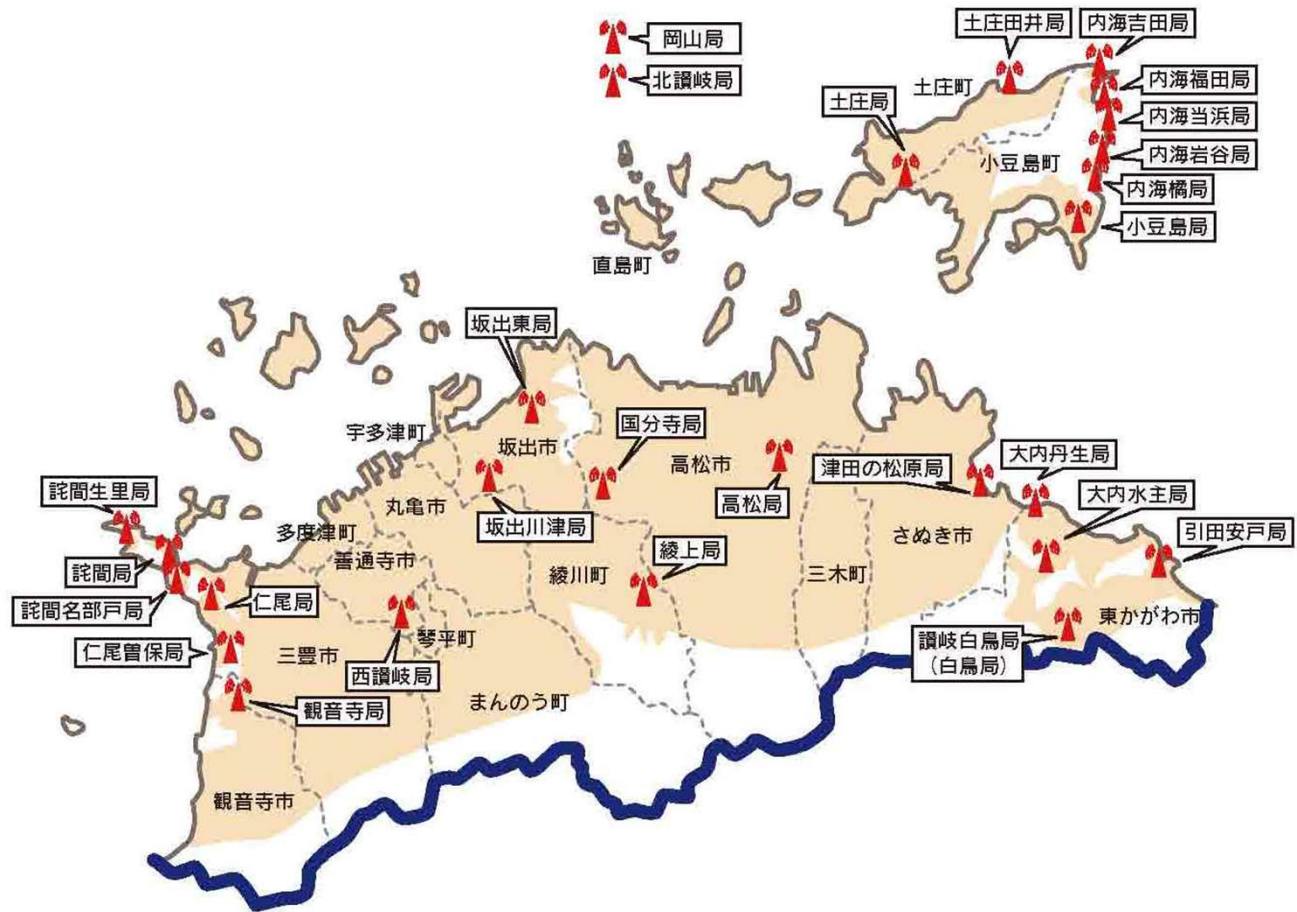

## 地上デジタル放送中継局エリア図

放送局名	中継局名
NHK 四国放送	徳島、鳴門瀬戸、池田、阿波、阿南、鍛冶屋谷、三頭山、脇町西赤谷、日和佐、阿波勝浦、池田松尾、山城、西祖谷山、阿波井川、小松島櫛淵、阿南新野、一字東、一字、大歩危、井川井内谷、吾橋、東祖谷山高野、山城大野、三加茂森清、三加茂加茂山、上勝、佐那河内、東祖谷山、海部野江、穴喰、阿南内原、阿波神山、東祖谷山久保、一字明谷、一字南、海南相川、羽の浦桜堤
NHK	池田馬路、木屋平、阿南南谷、鳴門北、鳴門西

# 香川県

## 地上デジタル放送中継局エリア図

放送局名	中継局名
NHK 西日本放送 瀬戸内海放送 山陽放送 岡山放送 テレビせとうち	高松、岡山、 北讃岐、西讃 岐、小豆島、 讃岐白鳥(白 鳥)、土庄
NHK 西日本放送 瀬戸内海放送 山陽放送 岡山放送	坂出東、国分 寺、仁尾、詫 間、綾上
NHK 西日本放送 瀬戸内海放送	詫間生里、詫 間名部戸
NHK 西日本放送	観音寺
西日本放送 テレビせとうち	坂出川津
NHK	引田安戸、大 内丹生、大内 水主、仁尾曾 保、内海橋、 内海当浜、内 海岩谷、内海 福田、内海吉 田、土庄田井、 津田の松原

# 愛媛県