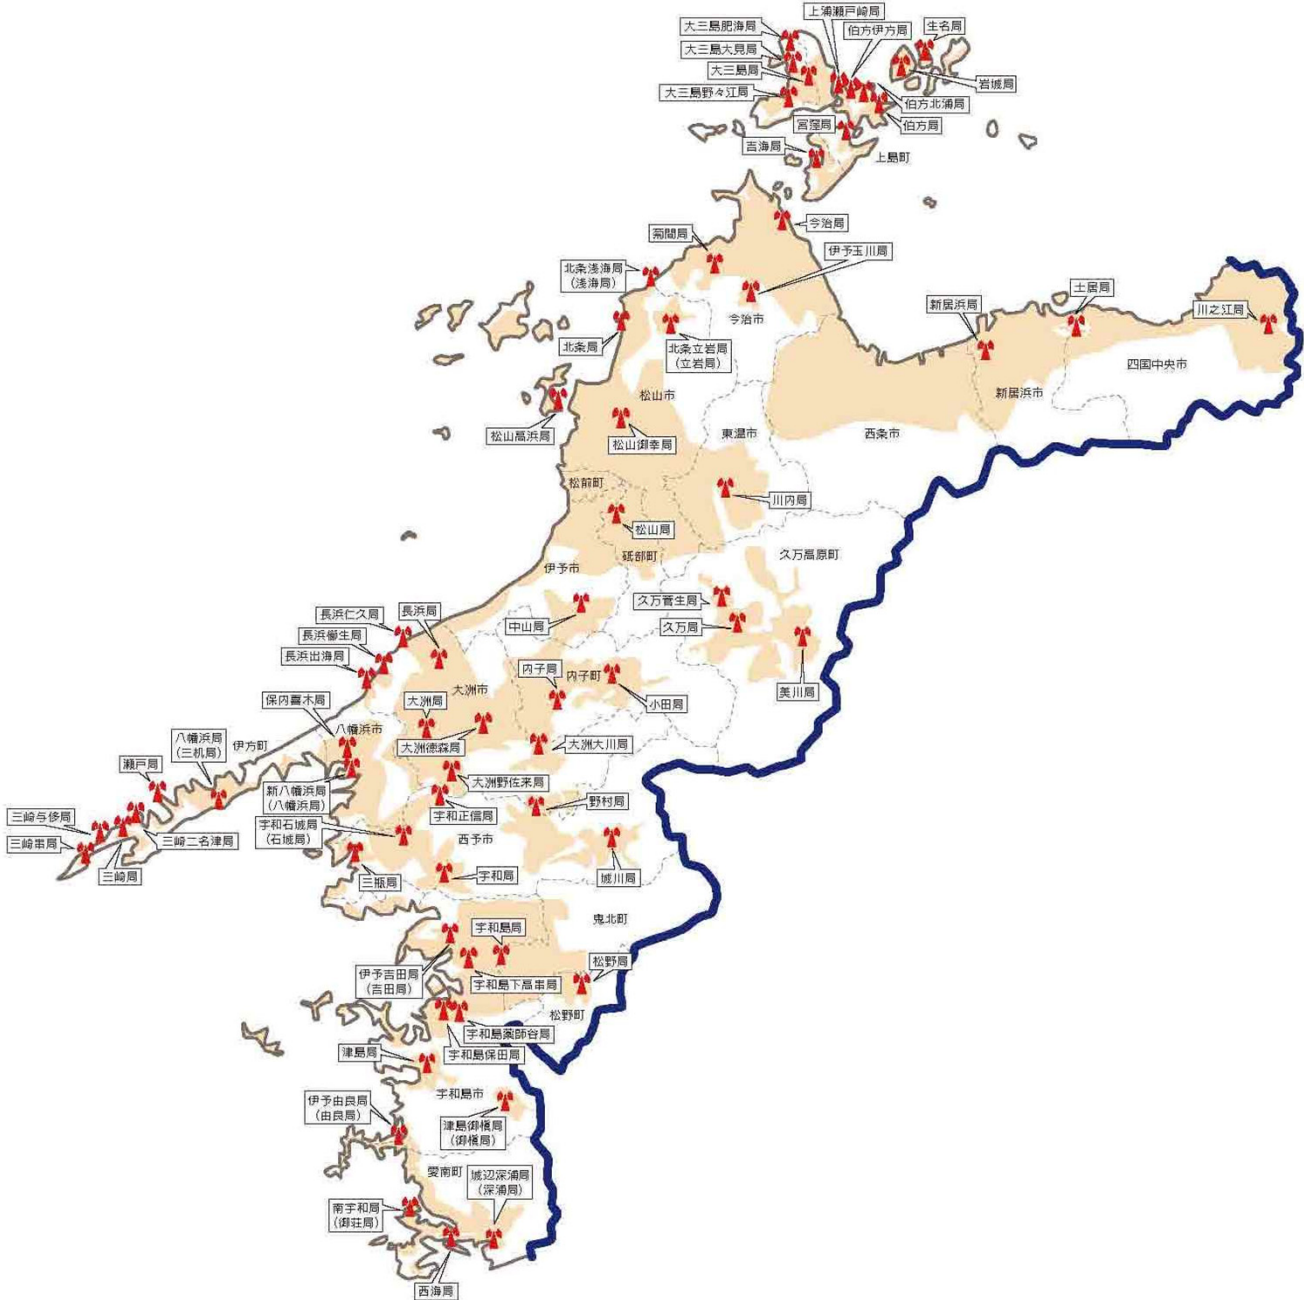

愛媛県

地上デジタル放送中継局エリア図

放送局名	中継局名
NHK 南海放送 テレビ愛媛 あいテレビ 愛媛朝日テレビ	松山、新居浜、川之江、 宇和島、中山、宇和石 城、北条、新八幡浜、大 洲、内子、南宇和(御 荘)、菊間、久万、美川、 川内、津島、小田、城川、 久万菅生、大洲野佐来
NHK 南海放送	今治
NHK 南海放送 テレビ愛媛	八幡浜(三机)、大三島、 野村、三瓶、伊予吉田 (吉田)、吉海、城辺深 浦(深浦)、西海、津島 御槇(御槇)、宮窪、北 条浅海(浅海)、北条立 岩(立岩)、長浜、松野、 大三島野々江、土居
NHK テレビ愛媛 あいテレビ 愛媛朝日テレビ	伊予由良(由良)
NHK 南海放送 テレビ愛媛 あいテレビ	宇和、宇和正信
NHK	大三島大見、長浜衛生、 長浜出海、上浦瀬戸崎、 宇和島保田、保内喜木、 宇和島薬師谷、三崎、 松山御幸、生名、伊予 玉川、宇和島下高串、 長浜仁久、大洲大川、 三崎二名津、瀬戸、三 崎串、三崎与修、 大洲徳森、松山高浜、 伯方、伯方北浦、伯方 伊方、岩城、大三島肥 海