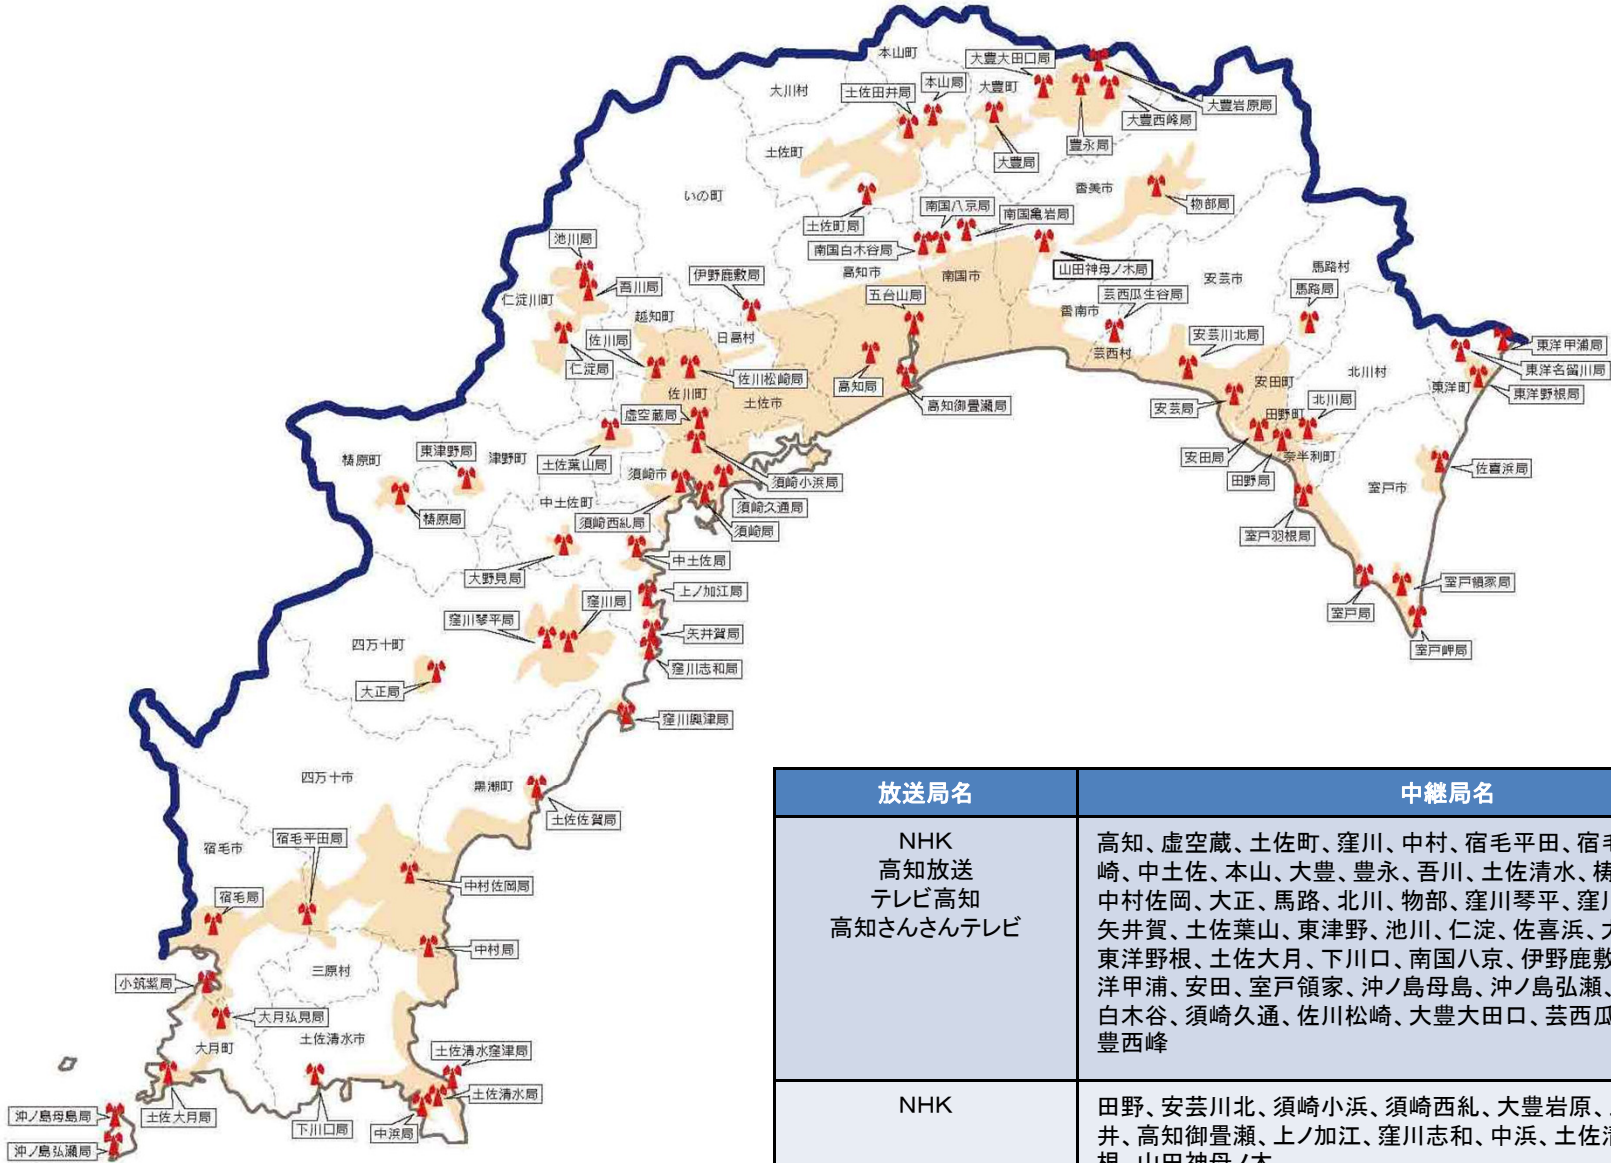

高知県

地上デジタル放送中継局エリア図

放送局名	中継局名
NHK 高知放送 テレビ高知 高知さんさんテレビ	高知、虚空蔵、土佐町、窪川、中村、宿毛平田、宿毛、安芸、佐川、須崎、中土佐、本山、大豊、豊永、吾川、土佐清水、禰原、室戸、室戸岬、中村佐岡、大正、馬路、北川、物部、窪川琴平、窪川興津、大野見、矢井賀、土佐葉山、東津野、池川、仁淀、佐喜浜、大月弘見、小筑紫、東洋野根、土佐大月、下川口、南国八京、伊野鹿敷、東洋名留川、東洋甲浦、安田、室戸領家、沖ノ島母島、沖ノ島弘瀬、南国亀岩、南国白木谷、須崎久通、佐川松崎、大豊大田口、芸西瓜生谷、五台山、大豊西峰
NHK	田野、安芸川北、須崎小浜、須崎西糺、大豊岩原、土佐佐賀、土佐田井、高知御豊瀬、上ノ加江、窪川志和、中浜、土佐清水窪津、室戸羽根、山田神母ノ木