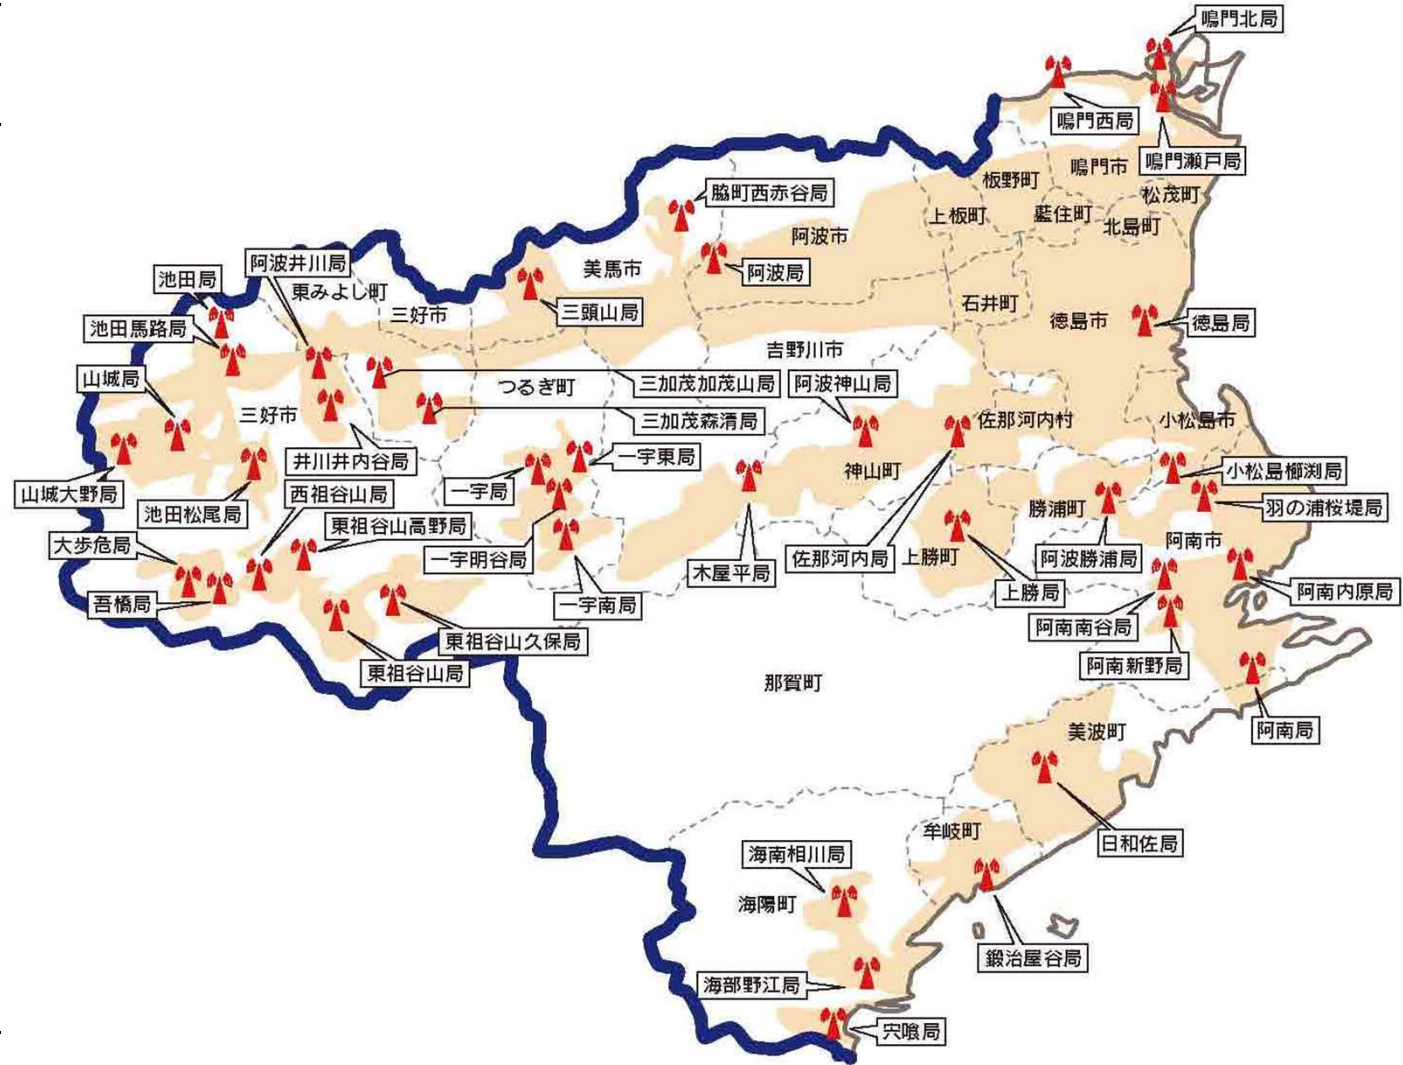

# 徳島県

## 地上デジタル放送中継局エリア図

放送局名	中継局名
NHK 四国放送	徳島、鳴門瀬戸、池田、阿波、阿南、鍛冶屋谷、三頭山、脇町西赤谷、日和佐、阿波勝浦、池田松尾、山城、西祖谷山、阿波井川、小松島櫛淵、阿南新野、一字東、一字、大歩危、井川井内谷、吾橋、東祖谷山高野、山城大野、三加茂森清、三加茂加茂山、上勝、佐那河内、東祖谷山、海部野江、穴喰、阿南内原、阿波神山、東祖谷山久保、一字明谷、一字南、海南相川、羽の浦桜堤
NHK	池田馬路、木屋平、阿南南谷、鳴門北、鳴門西

# 香川県

## 地上デジタル放送中継局エリア図

放送局名	中継局名
NHK 西日本放送 瀬戸内海放送 山陽放送 岡山放送 テレビせとうち	高松、岡山、 北讃岐、西讃 岐、小豆島、 讃岐白鳥(白 鳥)、土庄
NHK 西日本放送 瀬戸内海放送 山陽放送 岡山放送	坂出東、国分 寺、仁尾、詫 間、綾上
NHK 西日本放送 瀬戸内海放送	詫間生里、詫 間名部戸
NHK 西日本放送	観音寺
西日本放送 テレビせとうち	坂出川津
NHK	引田安戸、大 内丹生、大内 水主、仁尾曾 保、内海橋、 内海当浜、内 海岩谷、内海 福田、内海吉 田、土庄田井、 津田の松原