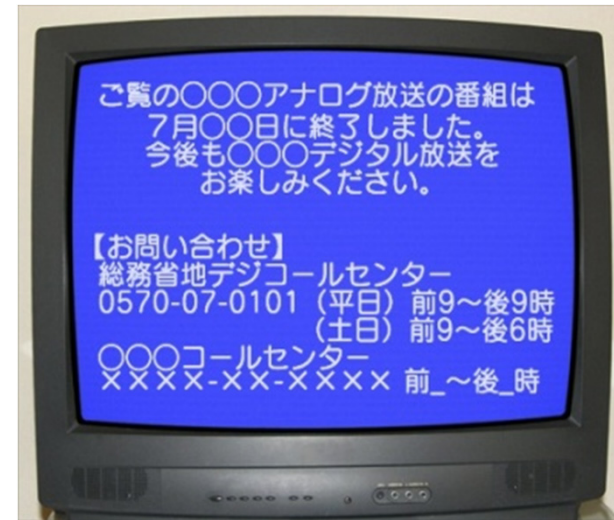

# 放送を通じた周知②（7月1日以降のアナログ放送画面）

7月1日～24日正午

カウント  
ダウン  
表示(※)

※ 文字の位置や大きさ等詳細は別途検討

定期的に全画面スーパーもしくはブルーバック等の「お知らせ画面」を短時間挿入

7月24日正午～

ブルーバックの「お知らせ画面」に全面移行  
(24時までに停波)

7月25日～