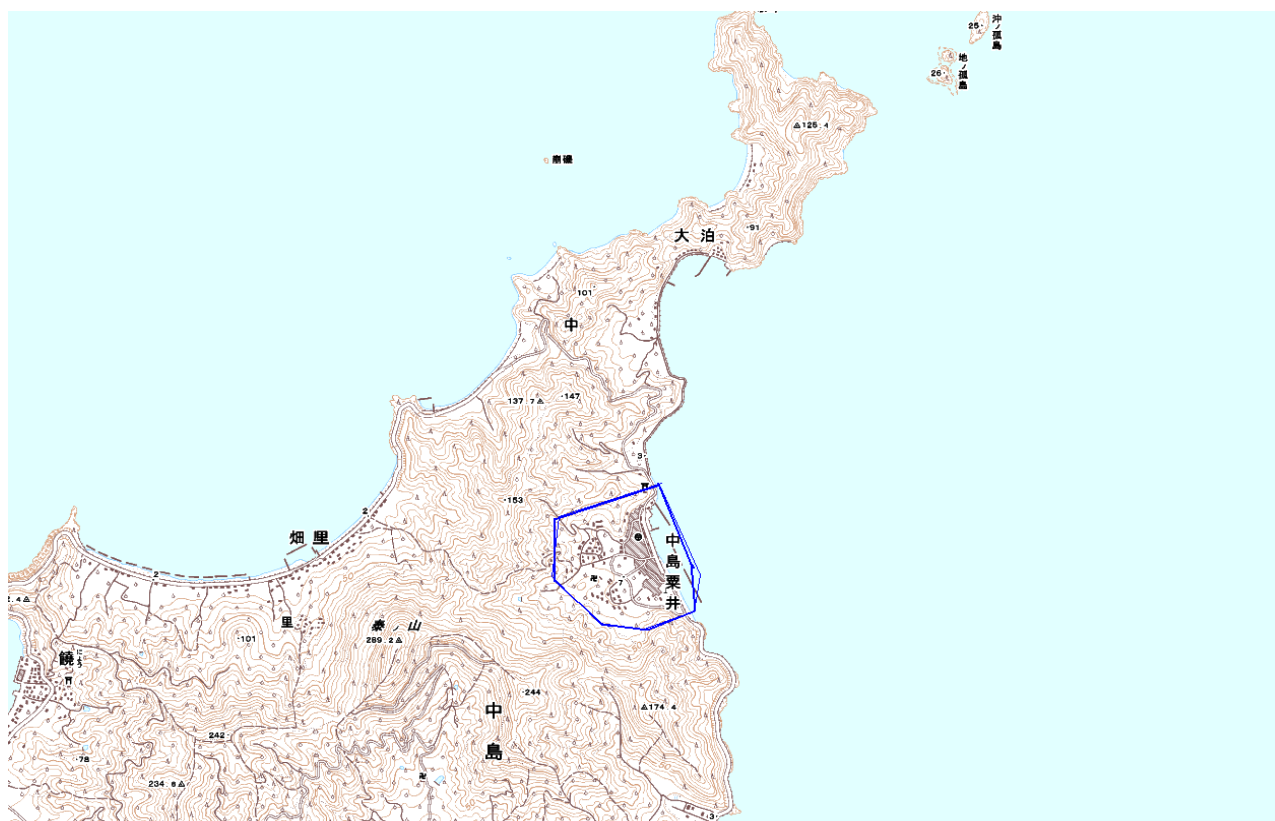

(別添2)

デジタル混信の発生地域に対する対策計画（地区別）

都道府県名
愛媛県

管理番号
3822100

自治体コード	住所
38201	愛媛県松山市中島町粟井

地上デジタル放送の受信状況						
	NHK総合	NHK教育	南海放送	テレビ愛媛	あいテレビ	愛媛朝日テレビ
受信局所名	菊間	菊間	菊間	菊間	菊間	菊間
地上デジタル放送の受信状況	○	○	×混信	×混信	×混信	○

受信状況の内訳
○ :良好に受信可能
×混信 :混信により受信困難

対策計画						
	NHK総合	NHK教育	南海放送	テレビ愛媛	あいテレビ	愛媛朝日テレビ
対策手法			北条局送信対策 及び受信対策	北条局送信対策 及び受信対策	北条局送信対策 及び受信対策	
難視世帯数			83	83	83	
対策年度			2011	2011	2011	
対策済み世帯数			0	0	0	
未対策世帯数			83	83	83	

範囲図

この地図は、国土地理院長の承認を得て、同院発行の数値地図25000（地図画像）を複製したものである。（承認番号 平23情複、第184号）
□ 枠内：難視範囲

備考
平成23年2月18日公表の対策計画の対策手法を変更（仮）衛星対策 → 北条局送信対策及び受信対策