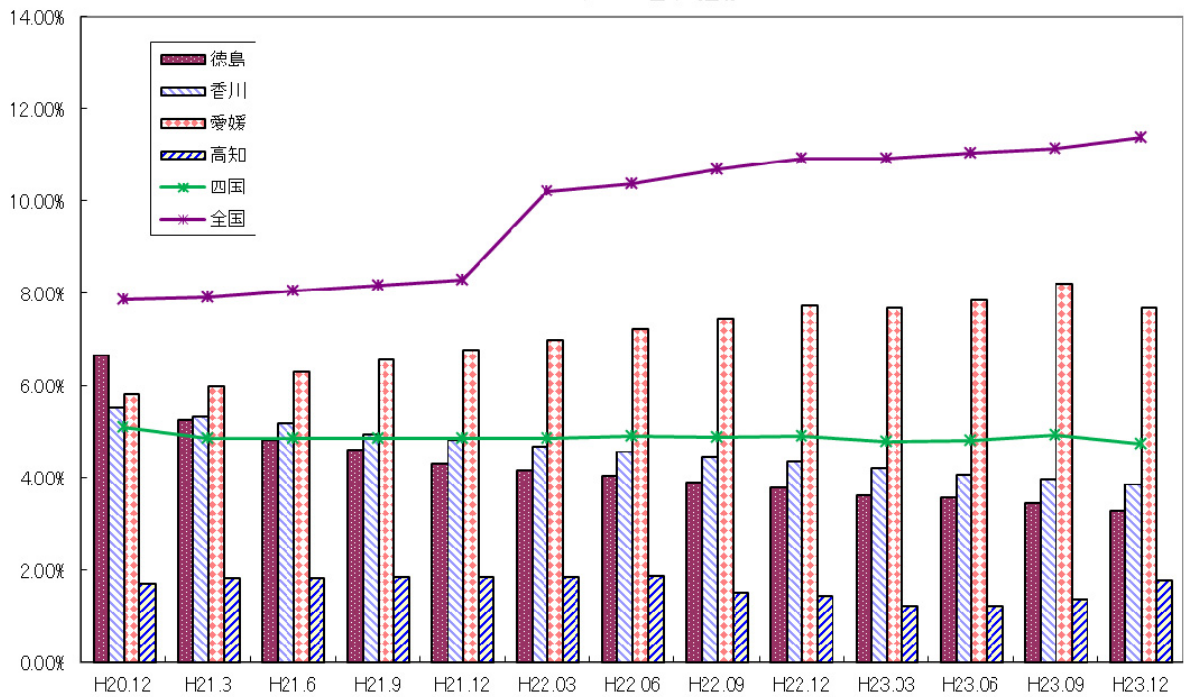

### 四国の broadband・アクセスの普及推移 (全国、四国、各県別)

DSLアクセス普及推移

CATVアクセス普及推移

BWAアクセス普及推移

FWAアクセス普及推移