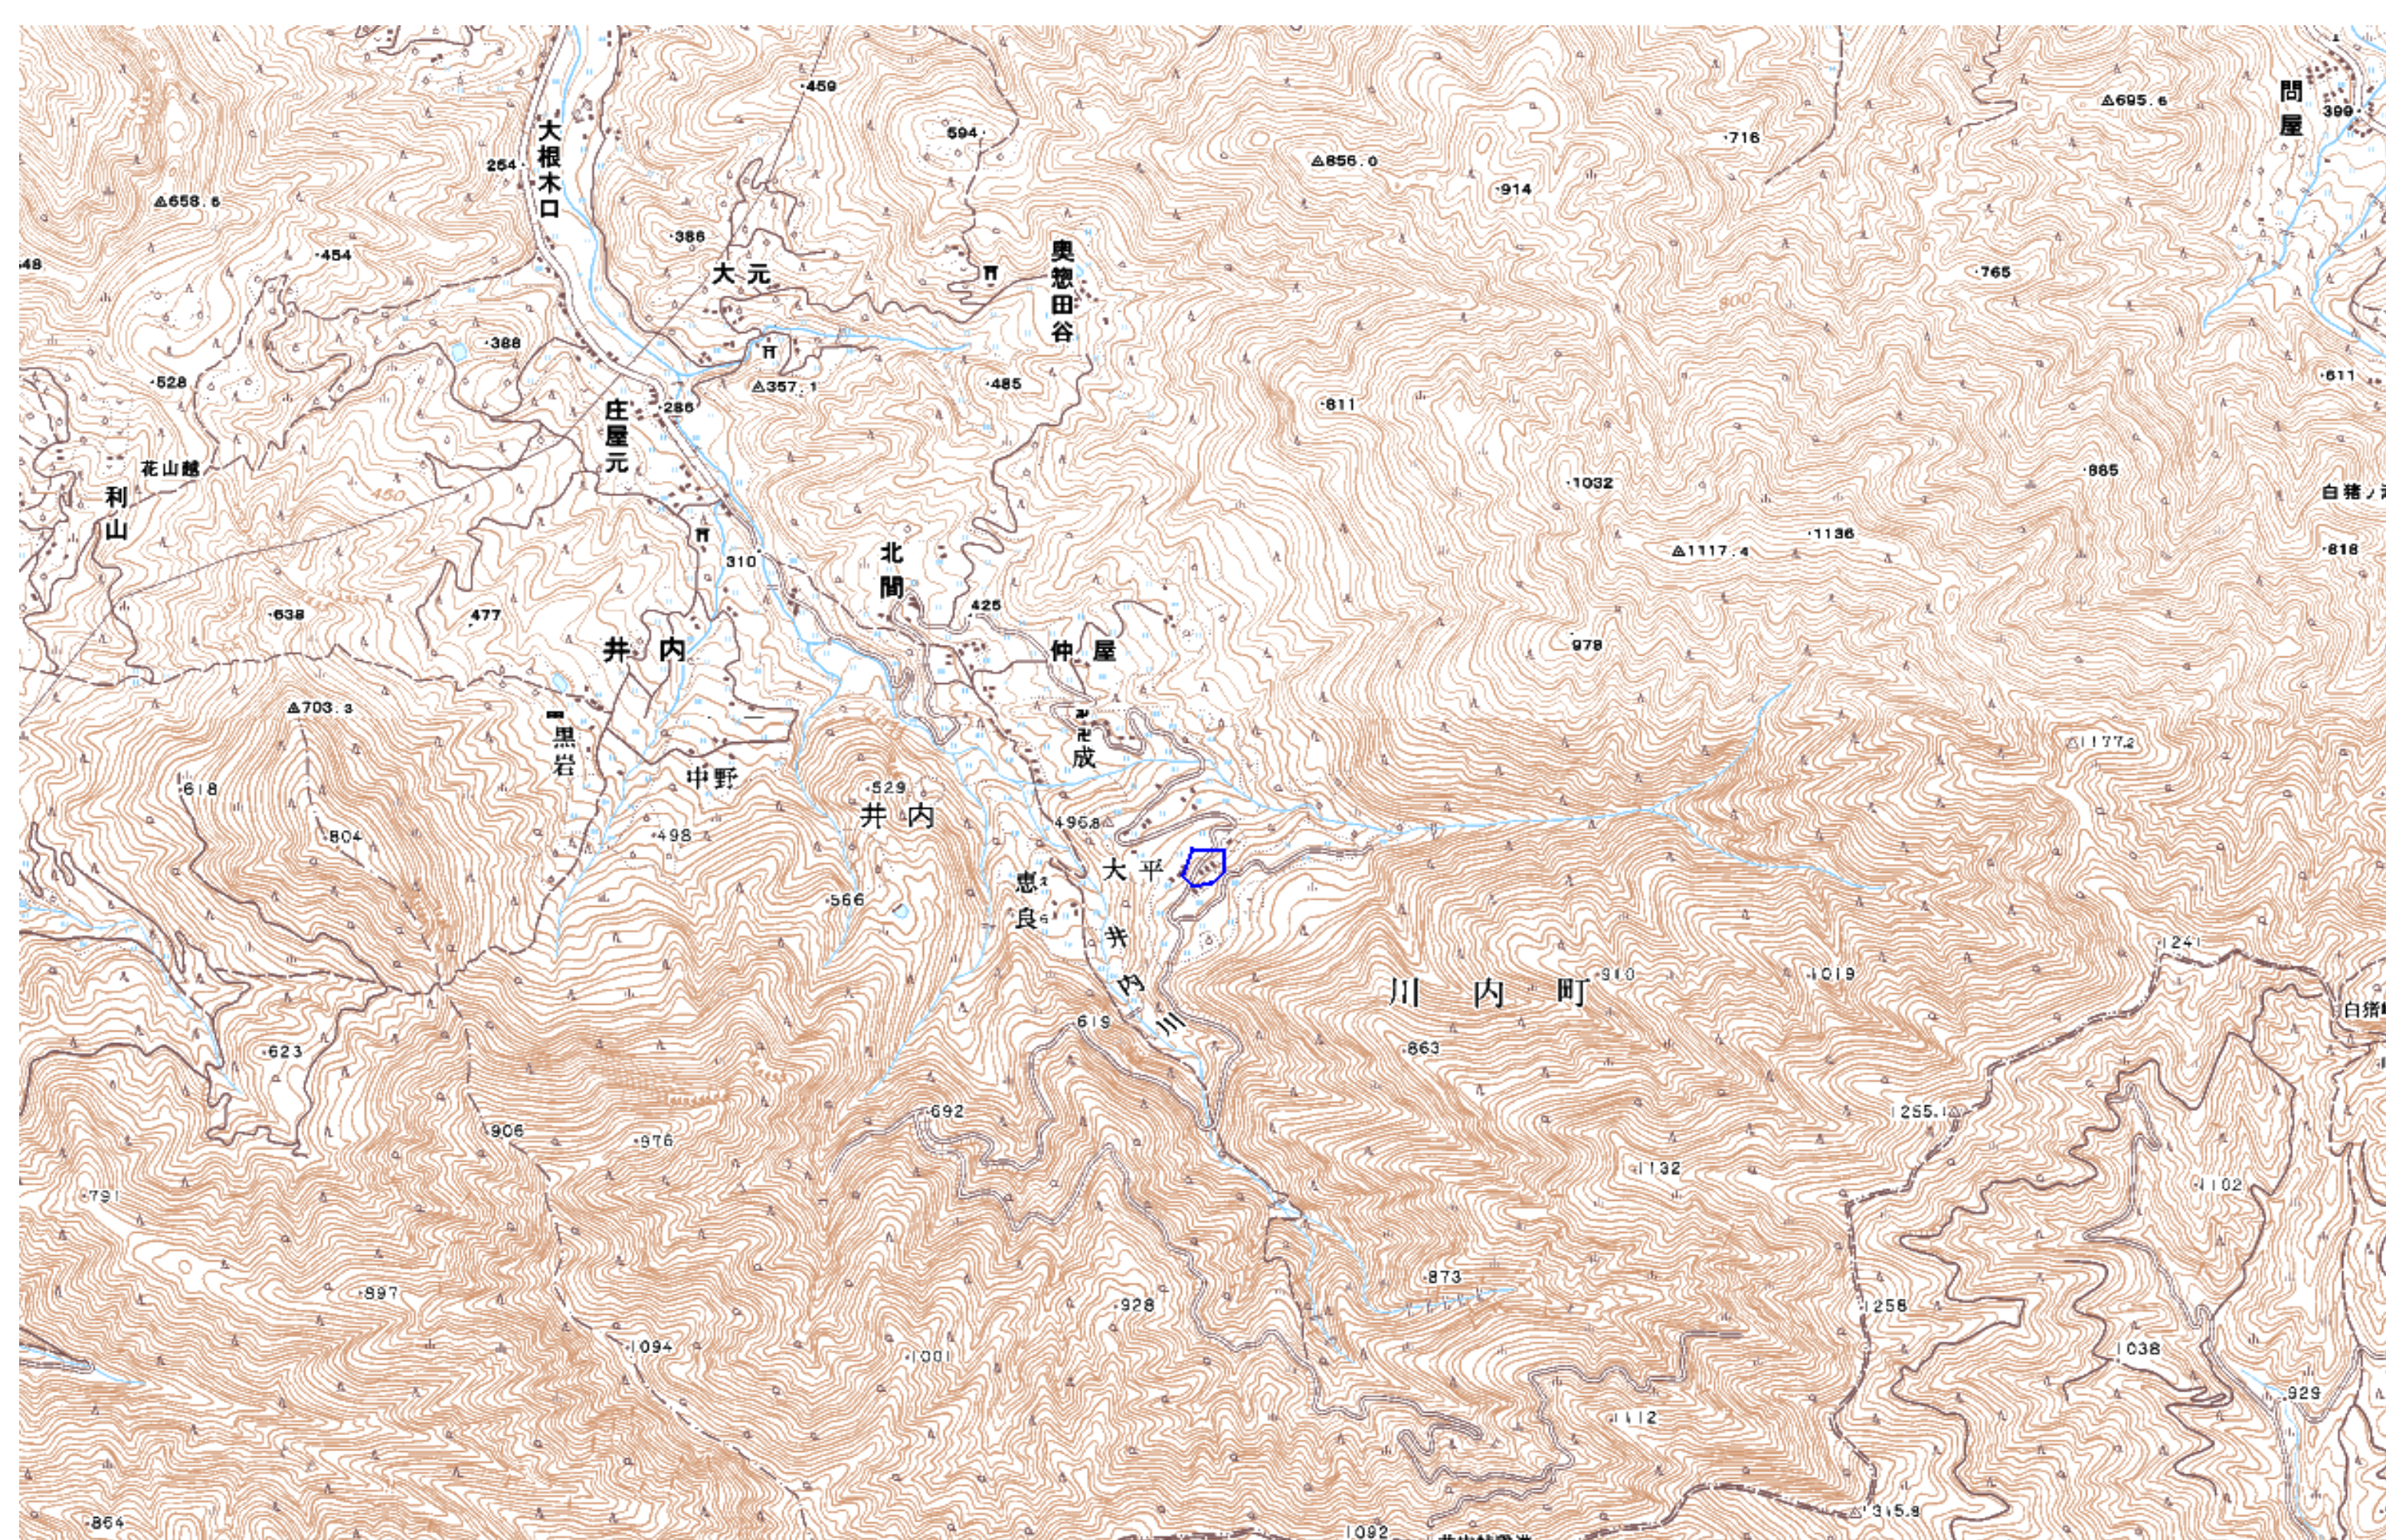

(別添2)

デジタル混信の発生地域に対する対策計画（地区別）

都道府県名
愛媛県

管理番号
3825604

自治体コード	住所
38215	愛媛県東温市井内大平

地上デジタル放送の受信状況						
	NHK総合	NHK教育	南海放送	テレビ愛媛	あいテレビ	愛媛朝日テレビ
受信局所名	川内	川内	川内	川内	川内	川内
地上デジタル放送の受信状況	○	○	×混信	×混信	×混信	×混信

受信状況の内訳
○ : 良好に受信可能
×混信 : 混信により受信困難

対策計画						
	NHK総合	NHK教育	南海放送	テレビ愛媛	あいテレビ	愛媛朝日テレビ
対策手法			有線共聴設置	有線共聴設置	有線共聴設置	有線共聴設置
難視世帯数			4	4	4	4
対策年度			2012	2012	2012	2012
対策済み世帯数			0	0	0	0
未対策世帯数			4	4	4	4

範囲図

この地図は、国土地理院長の承認を得て、同院発行の数値地図25000（地図画像）を複製したものである。（承認番号 平23情複、第184号）