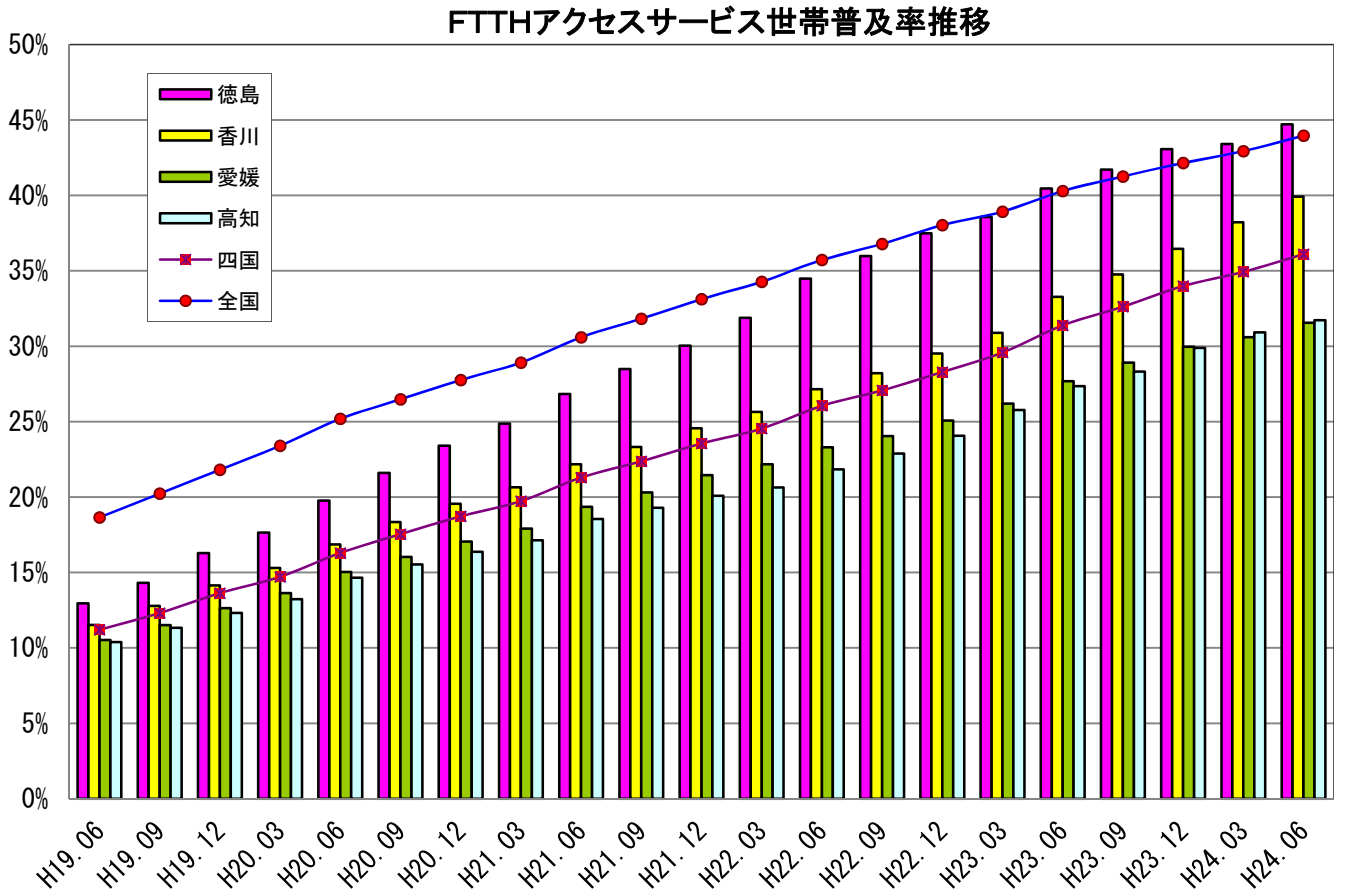

四国のブロードバンドサービスの世帯普及率推移（全国、四国、各県別）

DSLアクセスサービス世帯普及率推移

CATVアクセスサービス世帯普及率推移

FWAアクセスサービス世帯普及率推移

BWAアクセスサービス世帯普及率推移