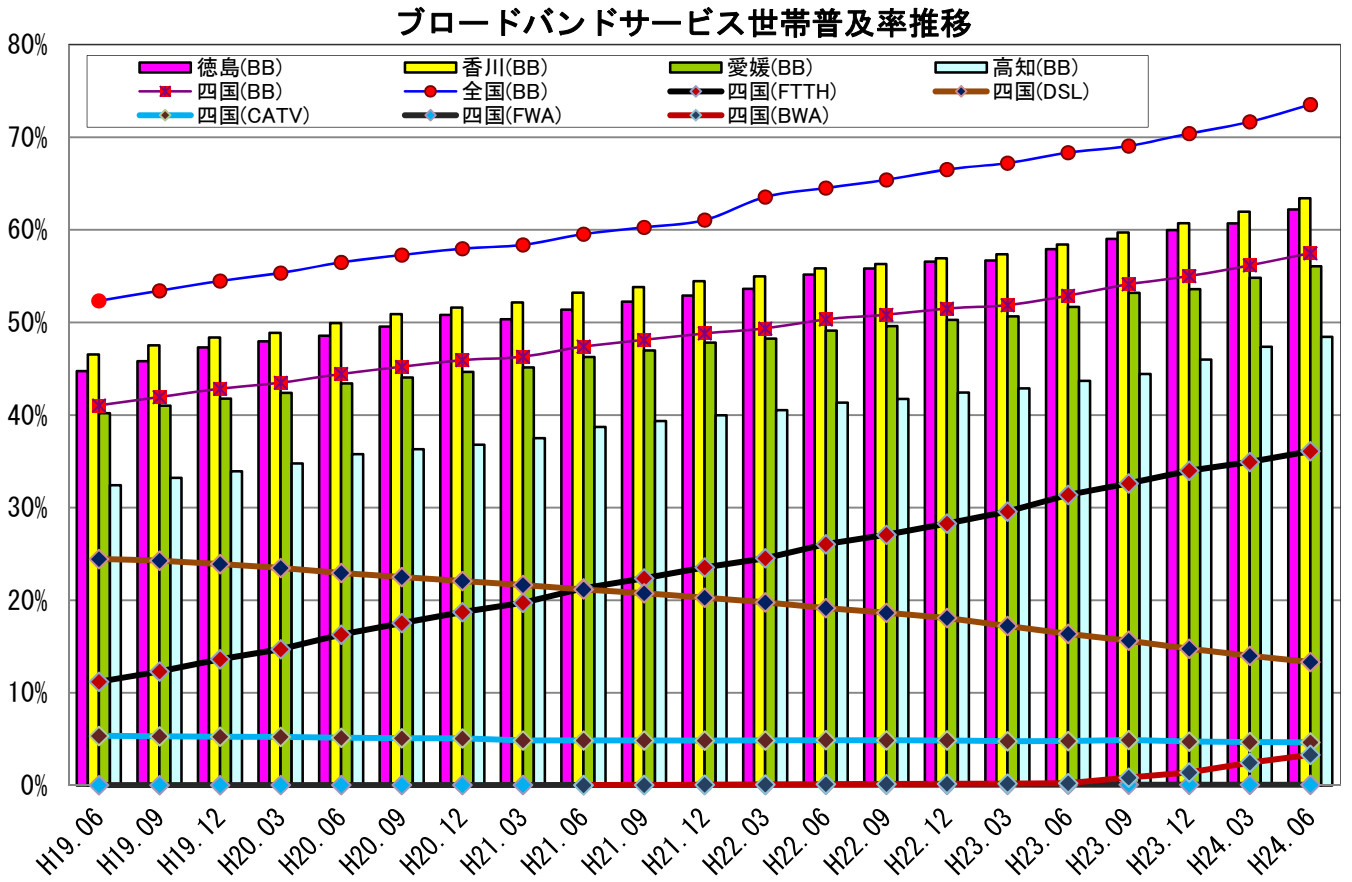

四国のブロードバンドサービスの世帯普及率推移（全国、四国、各県別）

DSLアクセスサービス世帯普及率推移

CATVアクセスサービス世帯普及率推移

FWAアクセスサービス世帯普及率推移

BWAアクセスサービス世帯普及率推移