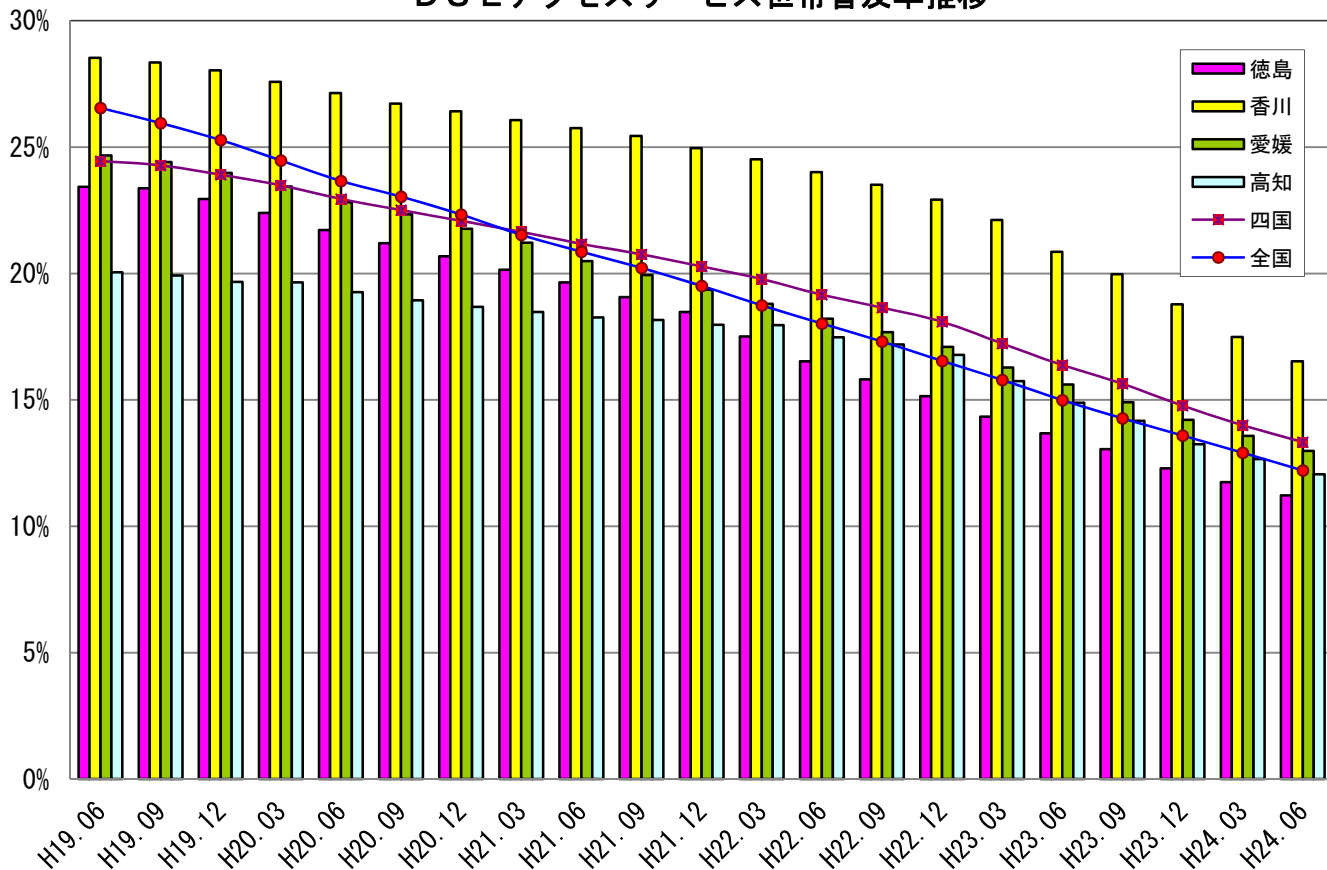

四国のブロードバンドサービスの世帯普及率推移（全国、四国、各県別）

DSLアクセスサービス世帯普及率推移

CATVアクセスサービス世帯普及率推移

FWAアクセスサービス世帯普及率推移

BWAアクセスサービス世帯普及率推移