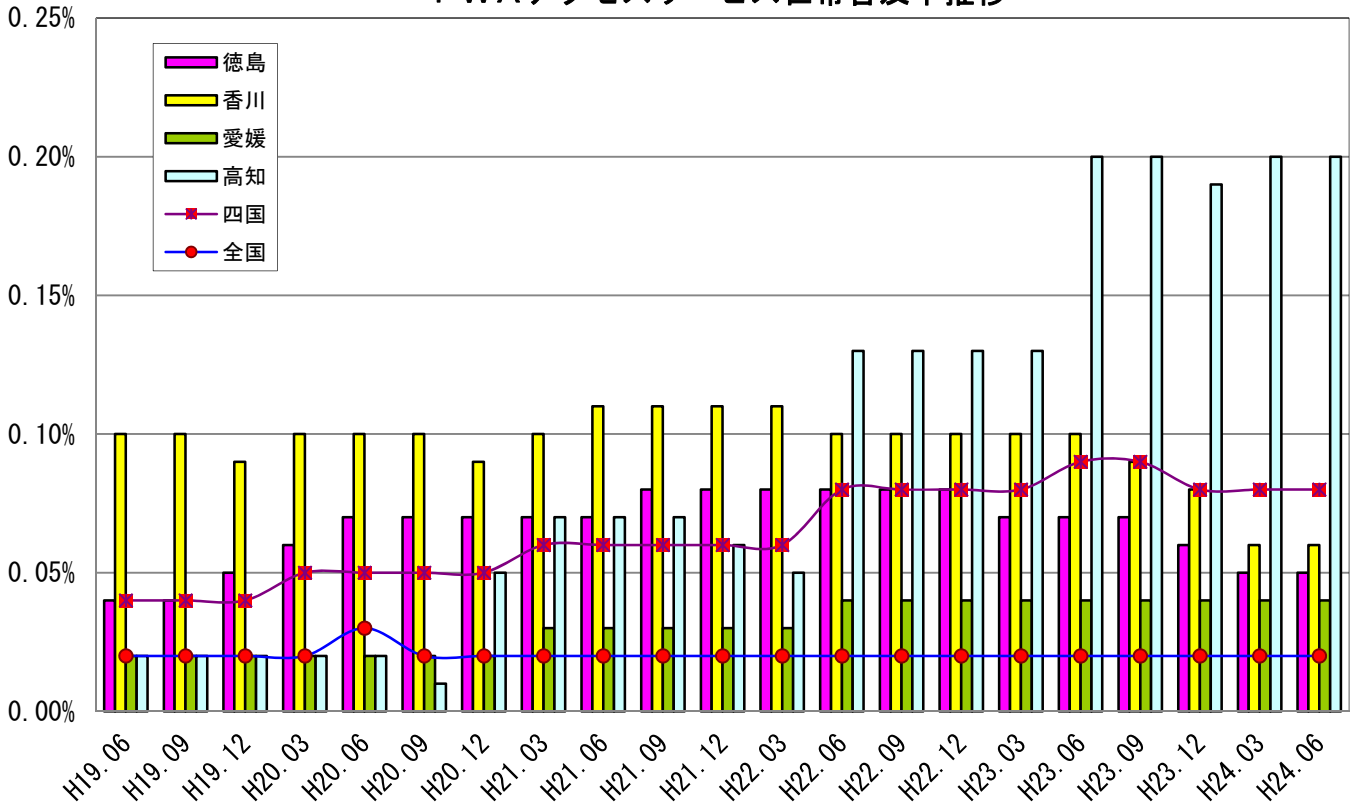

四国のブロードバンドサービスの世帯普及率推移（全国、四国、各県別）

DSLアクセスサービス世帯普及率推移

CATVアクセスサービス世帯普及率推移

FWAアクセスサービス世帯普及率推移

BWAアクセスサービス世帯普及率推移