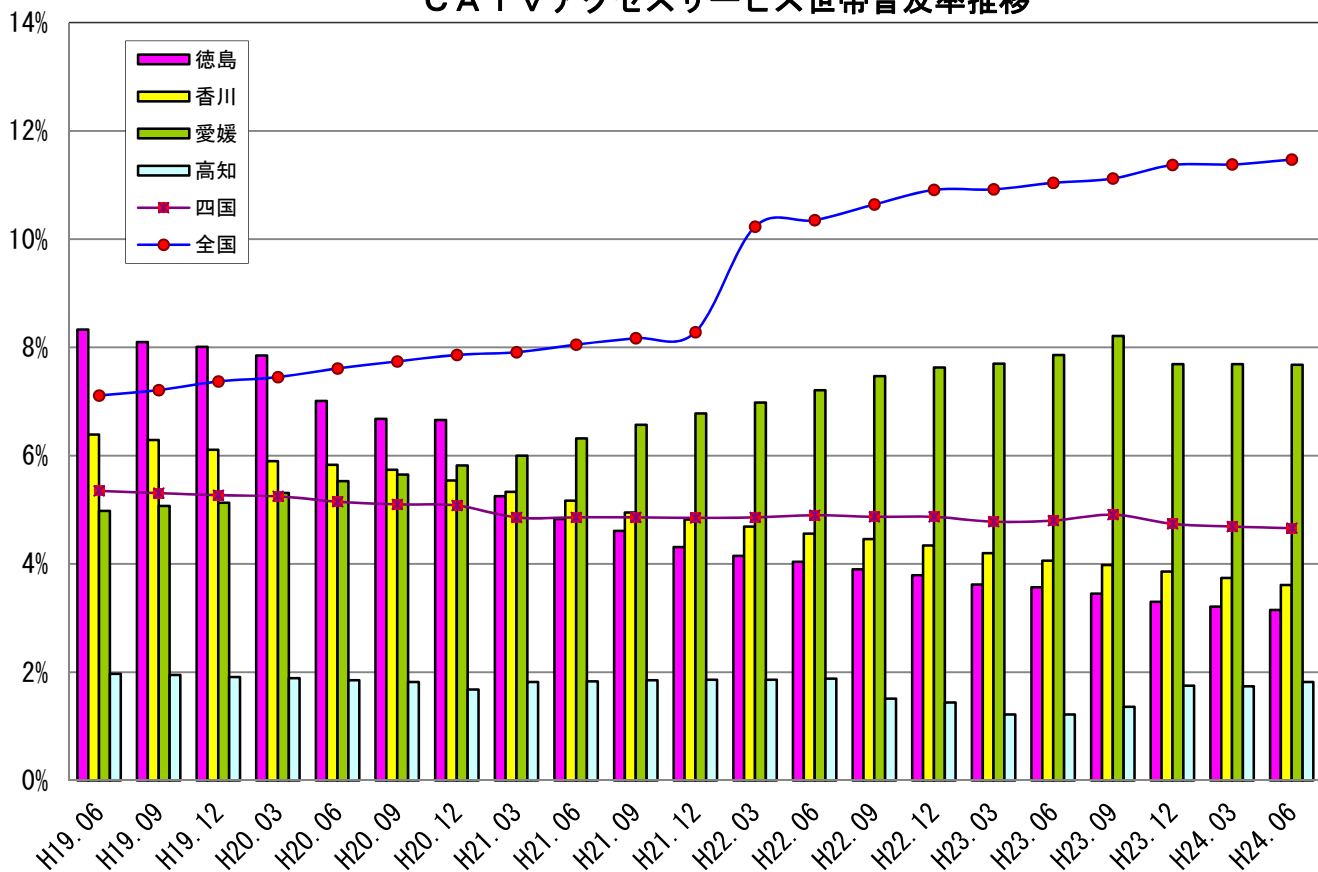

四国のブロードバンドサービスの世帯普及率推移（全国、四国、各県別）

DSLアクセスサービス世帯普及率推移

CATVアクセスサービス世帯普及率推移

FWAアクセスサービス世帯普及率推移

BWAアクセスサービス世帯普及率推移