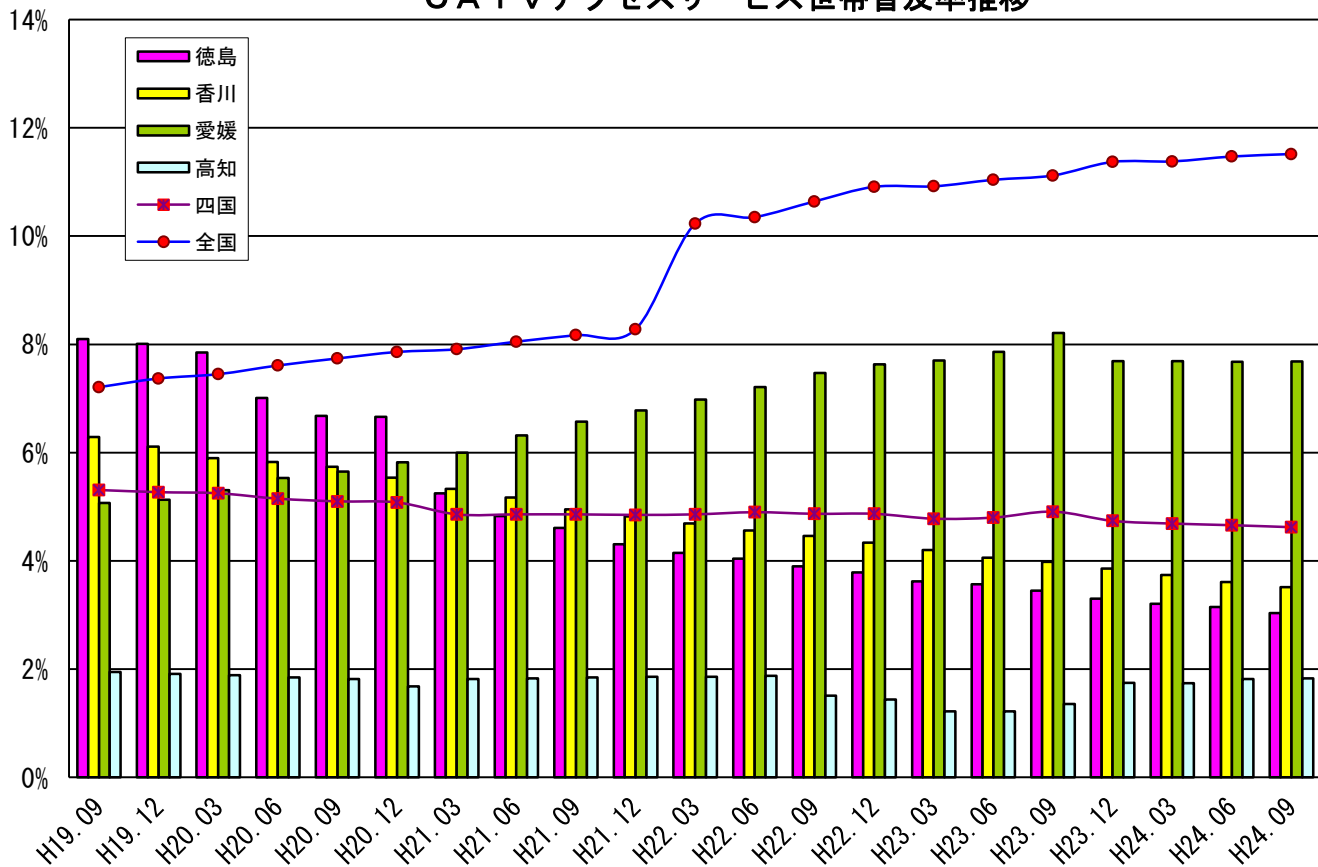

四国の broadband サービスの世帯普及率推移 (全国、四国、各県別)

DSLアクセスサービス世帯普及率推移

CATVアクセスサービス世帯普及率推移

BWAアクセスサービス世帯普及率推移

FWAアクセスサービス世帯普及率推移