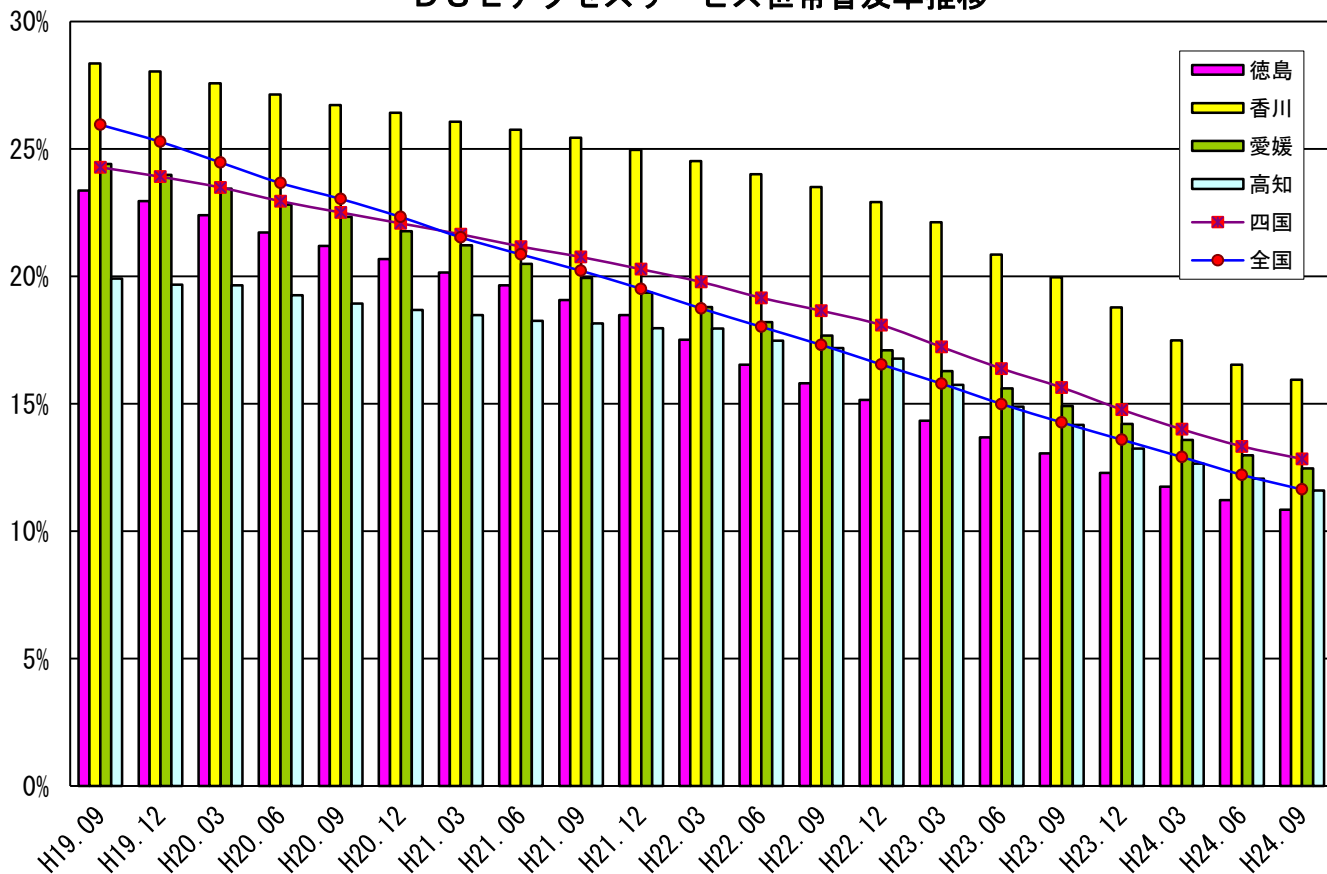

四国の broadband サービスの世帯普及率推移 (全国、四国、各県別)

DSLアクセスサービス世帯普及率推移

CATVアクセスサービス世帯普及率推移

BWAアクセスサービス世帯普及率推移

FWAアクセスサービス世帯普及率推移