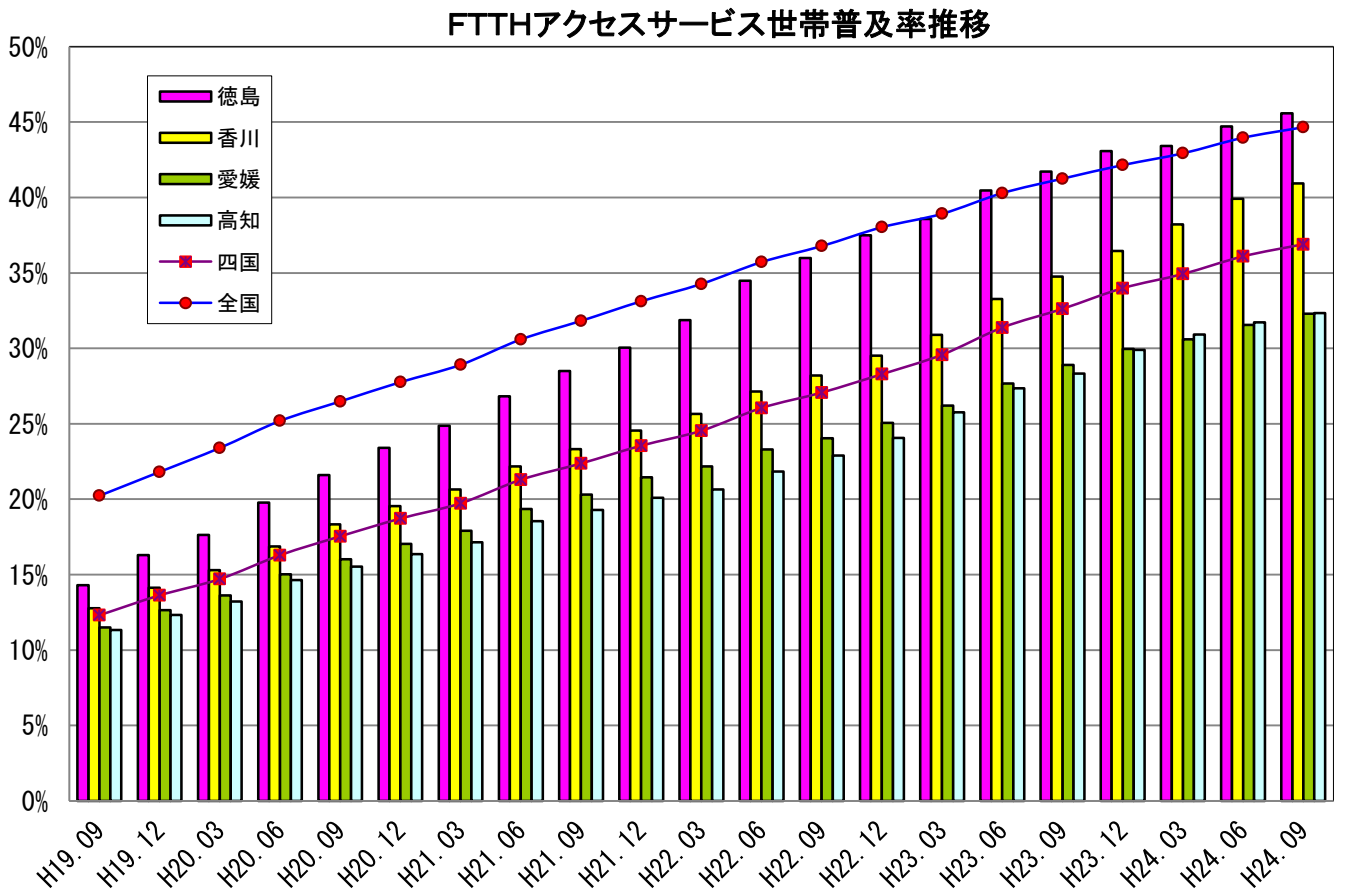

四国の broadband サービスの世帯普及率推移 (全国、四国、各県別)

DSLアクセスサービス世帯普及率推移

CATVアクセスサービス世帯普及率推移

BWAアクセスサービス世帯普及率推移

FWAアクセスサービス世帯普及率推移