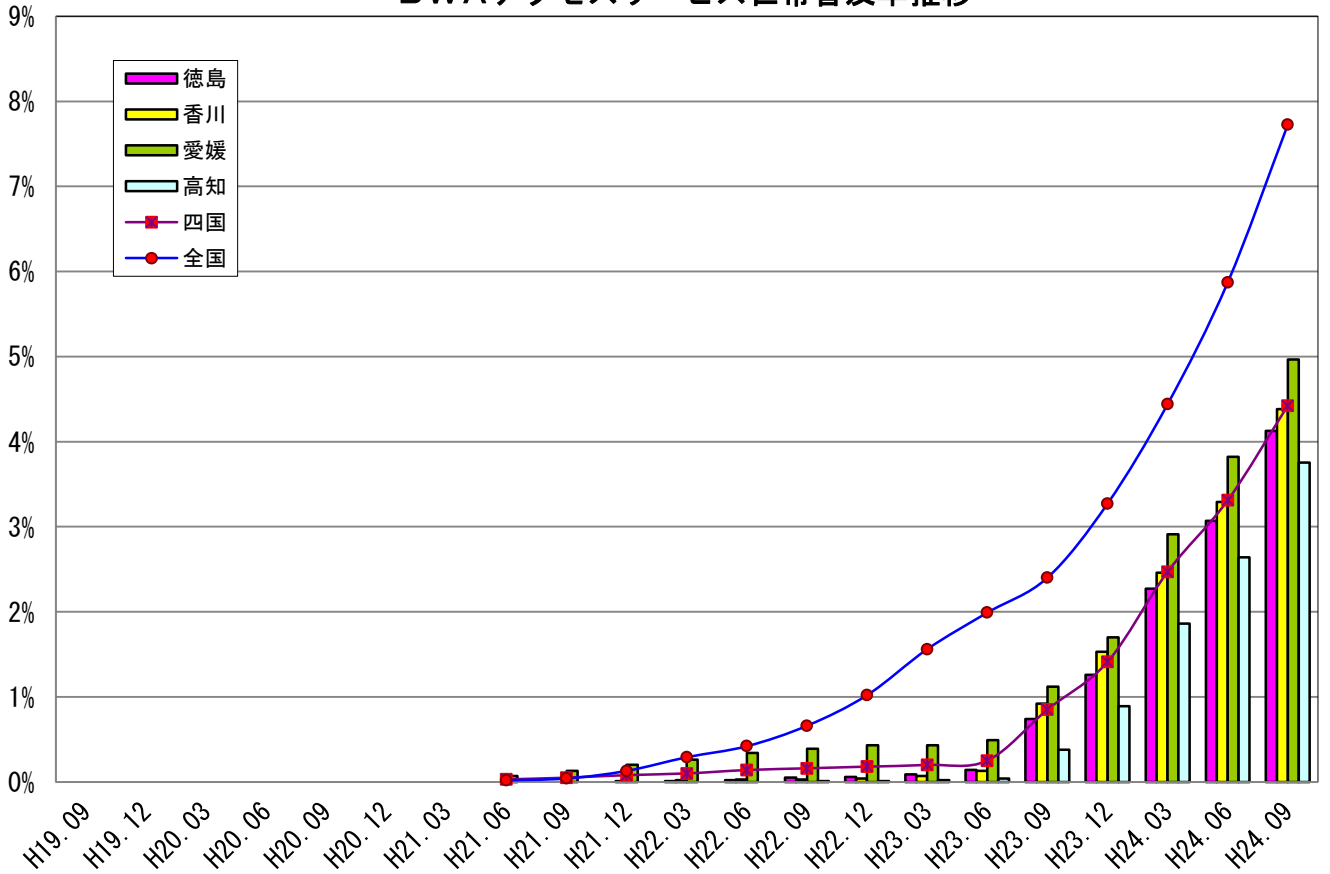

四国の broadband サービスの世帯普及率推移 (全国、四国、各県別)

DSLアクセスサービス世帯普及率推移

CATVアクセスサービス世帯普及率推移

BWAアクセスサービス世帯普及率推移

FWAアクセスサービス世帯普及率推移