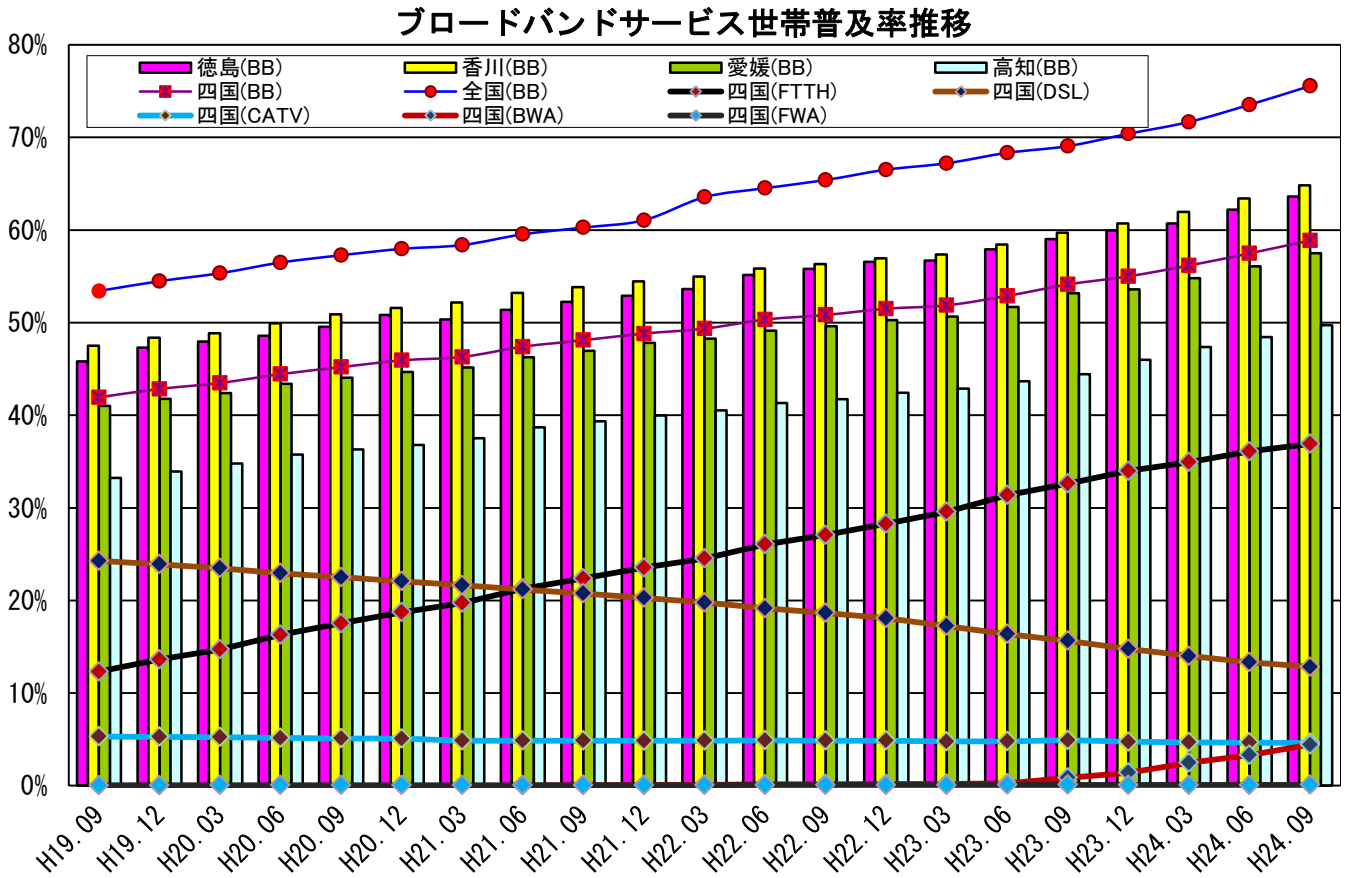

四国の broadband サービスの世帯普及率推移 (全国、四国、各県別)

DSLアクセスサービス世帯普及率推移

CATVアクセスサービス世帯普及率推移

BWAアクセスサービス世帯普及率推移

FWAアクセスサービス世帯普及率推移