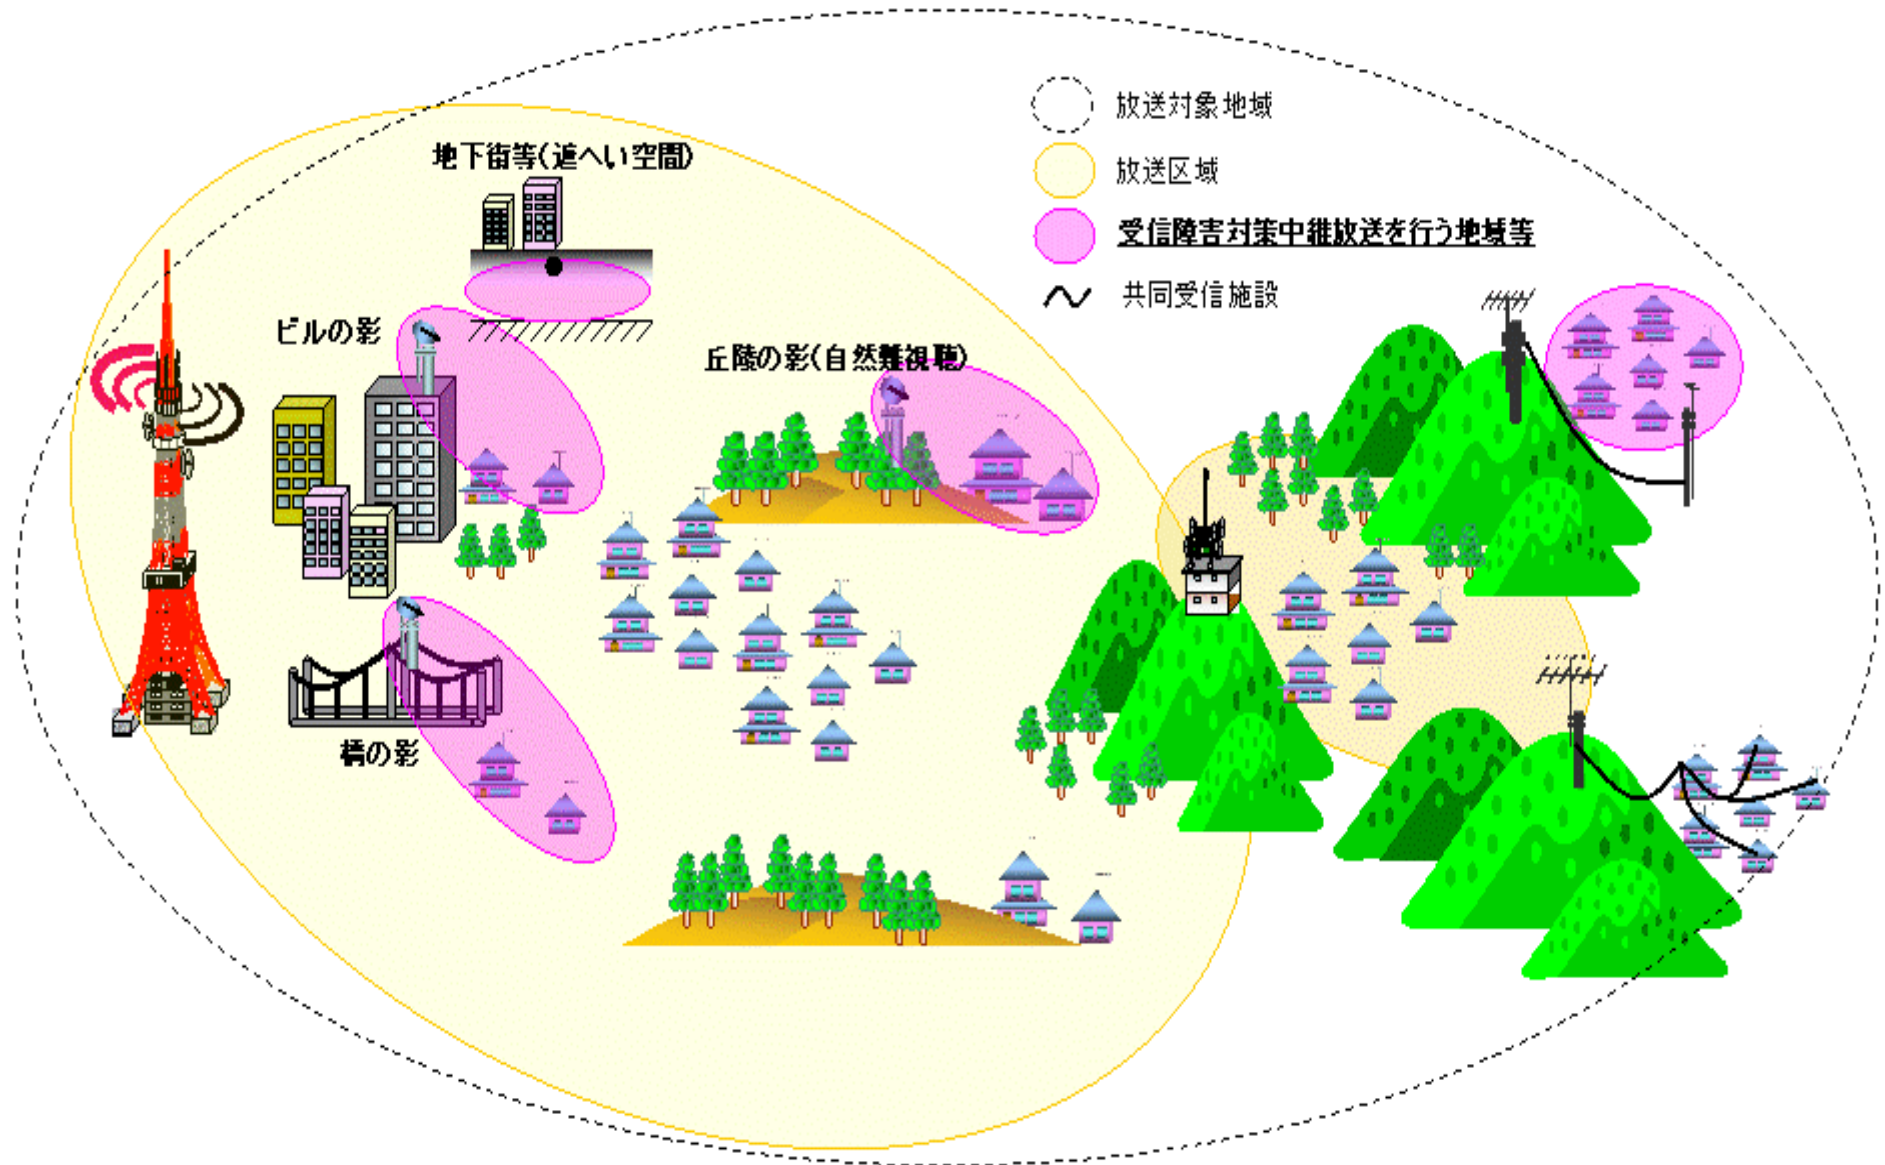

# 【参考資料2】受信障害対策中継放送を行う放送局の置局イメージ

※ 今回予備免許となった「上輪デジタルテレビSHV」は、「丘陵の陰(自然難視聴)」に該当します。